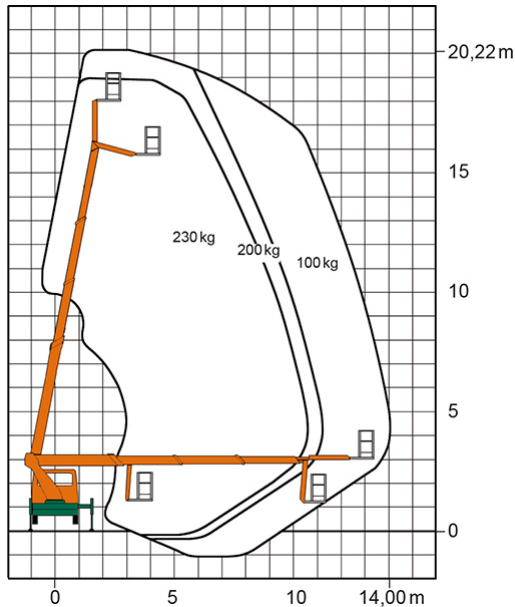

## LKW-ARBEITSBÜHNE T 20 BK

Mit Pkw-Führerschein der Klasse B fahrbar

**Web:**

[www.cramer-arbeitsbuehnen.de](http://www.cramer-arbeitsbuehnen.de)

**Telefon:**

Brückenuntersichtgeräte: 02304 / 933-666

Arbeitsbühnen: 02304 / 933-555

### ADDITIONAL INFORMATION

<b>Arbeitshöhe (m)</b>	20.22
<b>Plattformhöhe (m)</b>	18.22
<b>max. seitliche Reichweite (m)</b>	14
<b>Korbbreite (m)</b>	0.7
<b>Korblänge (m)</b>	1.4
<b>max. Korbnutzlast (kg)</b>	230
<b>Korb schwenkbar (°)</b>	105
<b>Korbarm schwenkbar (°)</b>	105
<b>max. Personenzahl</b>	2
<b>Abstützbreite (m) einseitig</b>	2.81
<b>Abstützbreite (m) beidseitig</b>	3.52
<b>Fahrzeuglänge (m)</b>	7.51
<b>Breite (m)</b>	2.1
<b>Höhe (m)</b>	3.04
<b>Gewicht (kg)</b>	3500
<b>Führerscheinklasse</b>	Alt: 3, Neu: B
<b>Antrieb</b>	Diesel
<b>Straßenfahrzeug</b>	Nicht für Gelände geeignet
<b>Hersteller</b>	Ruthmann
<b>Hersteller-Typ</b>	TBR 200
<b>Passendes Schulungsangebot</b>	IPAF Bedienschulung (1b)