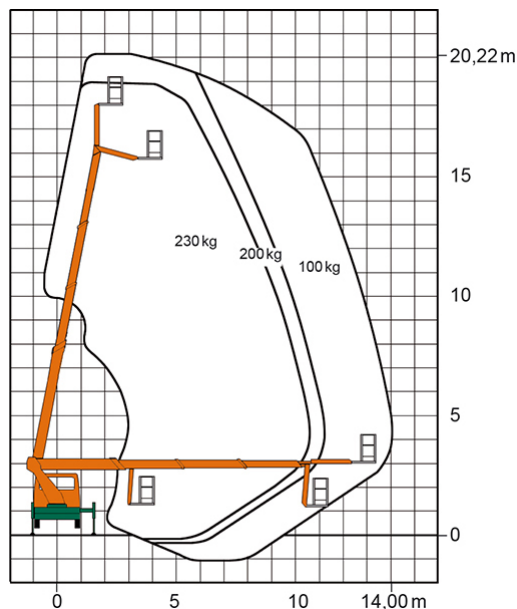

LKW-ARBEITSBÜHNE T 20 BK

Mit Pkw-Führerschein der Klasse B fahrbar

Web:

www.cramer-arbeitsbuehnen.de

Telefon:

Brückenuntersichtgeräte: 02304 / 933-666

Arbeitsbühnen: 02304 / 933-555

Schulungen: 02304 / 933-588

Artikelnummer: T 20 BK

Kategorie: [Lkw-Arbeitsbühnen mieten](#)

ADDITIONAL INFORMATION

Arbeitshöhe (m)	20.22
Plattformhöhe (m)	18.22
max. seitliche Reichweite (m)	14
Korbbreite (m)	0.7
Korblänge (m)	1.4
max. Korbnutzlast (kg)	230
Korb schwenkbar (°)	105
Korbarm schwenkbar (°)	105
max. Personenzahl	2
Abstützbreite (m) einseitig	2.81
Abstützbreite (m) beidseitig	3.52
Fahrzeuglänge (m)	7.51
Breite (m)	2.1
Höhe (m)	3.04
Gewicht (kg)	3500
Führerscheinklasse	Alt: 3, Neu: B
Antrieb	Diesel
Straßenfahrzeug	Nicht für Gelände geeignet
Hersteller	Ruthmann
Hersteller-Typ	TBR 200
Passendes Schulungsangebot	IPAF Bedienschulung (1b)