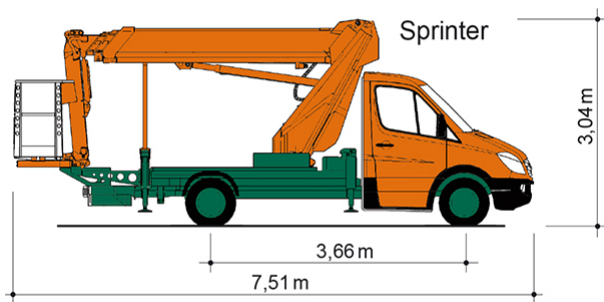

LKW-ARBEITSBÜHNE T 20 BK

Mit Pkw-Führerschein der Klasse B fahrbar

Web:

www.cramer-arbeitsbuehnen.de

Telefon:

Brückenuntersichtgeräte: 02304 / 933-666

Arbeitsbühnen: 02304 / 933-555

Schulungen: 02304 / 933-588

Artikelnummer: T 20 BK

Kategorie: [Lkw-Arbeitsbühnen mieten](#)

ADDITIONAL INFORMATION

Arbeitshöhe (m)	20.22
Plattformhöhe (m)	18.22
max. seitliche Reichweite (m)	14
Korbbreite (m)	0.7
Korblänge (m)	1.4
max. Korbnutzlast (kg)	230
Korb schwenkbar (°)	105
Korbarm schwenkbar (°)	105
max. Personenzahl	2
Abstützbreite (m) einseitig	2.81
Abstützbreite (m) beidseitig	3.52
Fahrzeuglänge (m)	7.51
Breite (m)	2.1
Höhe (m)	3.04
Gewicht (kg)	3500
Führerscheinklasse	Alt: 3, Neu: B
Antrieb	Diesel
Straßenfahrzeug	Nicht für Gelände geeignet
Hersteller	Ruthmann
Hersteller-Typ	TBR 200
Passendes Schulungsangebot	IPAF Bedienschulung (1b)