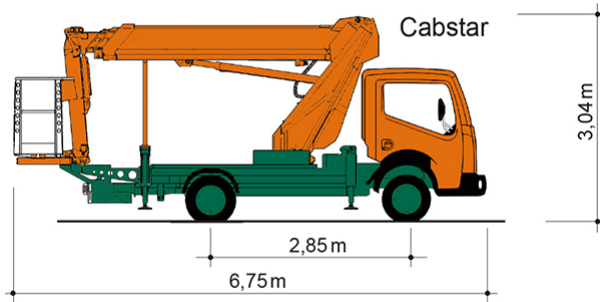

WEITERE BILDER

Alle Daten wurden präzise ermittelt, für etwaige Druckfehler übernehmen wir keine Haftung.