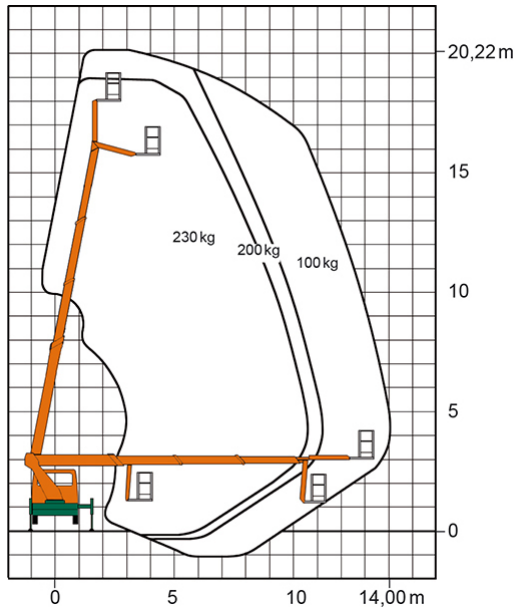

## LKW-ARBEITSBÜHNE T 20 BK

Mit Pkw-Führerschein der Klasse B fahrbar

**Web:**

[www.cramer-arbeitsbuehnen.de](http://www.cramer-arbeitsbuehnen.de)

**Telefon:**

Brückenuntersichtgeräte: 02304 / 933-666

Arbeitsbühnen: 02304 / 933-555

### ADDITIONAL INFORMATION

<b>Arbeitshöhe (m)</b>	20.22
<b>Plattformhöhe (m)</b>	18.22
<b>max. seitliche Reichweite (m)</b>	14
<b>Korbbreite (m)</b>	0.7
<b>Korblänge (m)</b>	1.4
<b>max. Korbnutzlast (kg)</b>	230
<b>Korb schwenkbar (°)</b>	105
<b>Korbarm schwenkbar</b>	105
<b>max. Personenzahl</b>	2
<b>Abstützbreite (m) einseitig</b>	2.81
<b>Abstützbreite (m) beidseitig</b>	3.52
<b>Fahrzeuglänge (m)</b>	7.51
<b>Breite (m)</b>	2.1
<b>Höhe (m)</b>	3.04
<b>Gewicht (kg)</b>	3500
<b>Führerscheinklasse</b>	Alt: 3, Neu: B
<b>Antrieb</b>	Diesel
<b>Straßenfahrzeug</b>	Nicht für Gelände geeignet
<b>Hersteller</b>	Ruthmann
<b>Hersteller-Typ</b>	TBR 200
<b>Passendes Schulungsangebot</b>	IPAF Bedienschulung (1b)