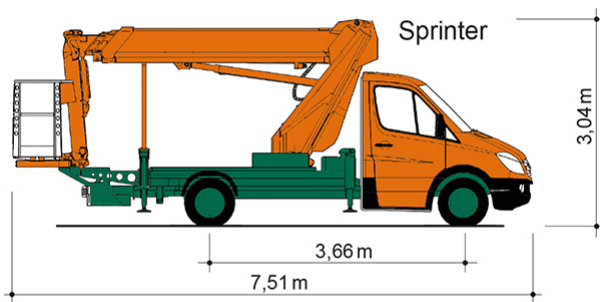

## LKW-ARBEITSBÜHNE T 20 BK

Mit Pkw-Führerschein der Klasse B fahrbar

**Web:**

[www.cramer-arbeitsbuehnen.de](http://www.cramer-arbeitsbuehnen.de)

**Telefon:**

Brückenuntersichtgeräte: 02304 / 933-666

Arbeitsbühnen: 02304 / 933-555

Schulungen: 02304 / 933-588

**Artikelnummer:** T 20 BK

**Kategorie:** [Lkw-Arbeitsbühnen mieten](#)

### ADDITIONAL INFORMATION

<b>Arbeitshöhe (m)</b>	20.22
<b>Plattformhöhe (m)</b>	18.22
<b>max. seitliche Reichweite (m)</b>	14
<b>Korbbreite (m)</b>	0.7
<b>Korblänge (m)</b>	1.4
<b>max. Korbnutzlast (kg)</b>	230
<b>Korb schwenkbar (°)</b>	105
<b>Korbarm schwenkbar (°)</b>	105
<b>max. Personenzahl</b>	2
<b>Abstützbreite (m) einseitig</b>	2.81
<b>Abstützbreite (m) beidseitig</b>	3.52
<b>Fahrzeuglänge (m)</b>	7.51
<b>Breite (m)</b>	2.1
<b>Höhe (m)</b>	3.04
<b>Gewicht (kg)</b>	3500
<b>Führerscheinklasse</b>	Alt: 3, Neu: B
<b>Antrieb</b>	Diesel
<b>Straßenfahrzeug</b>	Nicht für Gelände geeignet
<b>Hersteller</b>	Ruthmann
<b>Hersteller-Typ</b>	TBR 200
<b>Passendes Schulungsangebot</b>	IPAF Bedienschulung (1b)