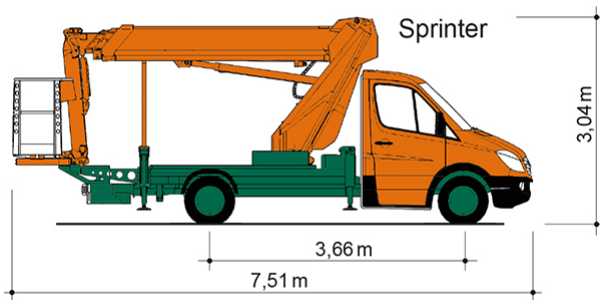

## LKW-ARBEITSBÜHNE T 20 BK

Mit Pkw-Führerschein der Klasse B fahrbar

**Web:**

[www.cramer-arbeitsbuehnen.de](http://www.cramer-arbeitsbuehnen.de)

**Telefon:**

Brückenuntersichtgeräte: 02304 / 933-666

Arbeitsbühnen: 02304 / 933-555

Schulungen: 02304 / 933-588

**Artikelnummer:** T 20 BK

**Kategorie:** [Lkw-Arbeitsbühnen mieten](#)

### ADDITIONAL INFORMATION

<b>Arbeitshöhe (m)</b>	20.22
<b>Plattformhöhe (m)</b>	18.22
<b>max. seitliche Reichweite (m)</b>	14
<b>Korbbreite (m)</b>	0.7
<b>Korblänge (m)</b>	1.4
<b>max. Korbnutzlast (kg)</b>	230
<b>Korb schwenkbar (°)</b>	105
<b>Korbarm schwenkbar</b>	105
<b>max. Personenzahl</b>	2
<b>Abstützbreite (m) einseitig</b>	2.81
<b>Abstützbreite (m) beidseitig</b>	3.52
<b>Fahrzeuglänge (m)</b>	7.51
<b>Breite (m)</b>	2.1
<b>Höhe (m)</b>	3.04
<b>Gewicht (kg)</b>	3500
<b>Führerscheinklasse</b>	Alt: 3, Neu: B
<b>Antrieb</b>	Diesel
<b>Straßenfahrzeug</b>	Nicht für Gelände geeignet
<b>Hersteller</b>	Ruthmann
<b>Hersteller-Typ</b>	TBR 200
<b>Passendes Schulungsangebot</b>	IPAF Bedienschulung (1b)