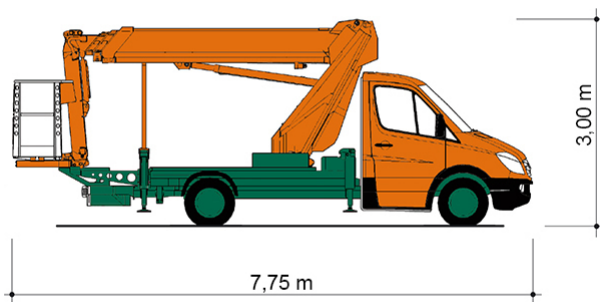

Arbeitsbühnen: 02304 / 933-555

Schulungen: 02304 / 933-588

**Artikelnummer:** T 21 BK II

**Kategorie:** [Lkw-Arbeitsbühnen mieten](#)

### ADDITIONAL INFORMATION

<b>Arbeitshöhe (m)</b>	21
<b>Plattformhöhe (m)</b>	19
<b>max. seitliche Reichweite (m)</b>	13.3
<b>Korbbreite (m)</b>	0.7
<b>Korblänge (m)</b>	1.4
<b>max. Korbnutzlast (kg)</b>	230
<b>Korb schwenkbar (°)</b>	160
<b>max. Personenzahl</b>	2
<b>Abstützbreite (m) beidseitig</b>	3.58
<b>Fahrzeuglänge (m)</b>	7.75
<b>Breite (m)</b>	2.22
<b>Höhe (m)</b>	3
<b>Gewicht (kg)</b>	3410
<b>Führerscheinklasse</b>	Alt: 3, Neu: B
<b>Antrieb</b>	Diesel
<b>Straßenfahrzeug</b>	Nicht für Gelände geeignet
<b>Hersteller</b>	Palfinger
<b>Hersteller-Typ</b>	P 210 BK
<b>Passendes Schulungsangebot</b>	IPAF Bedienschulung (1b)