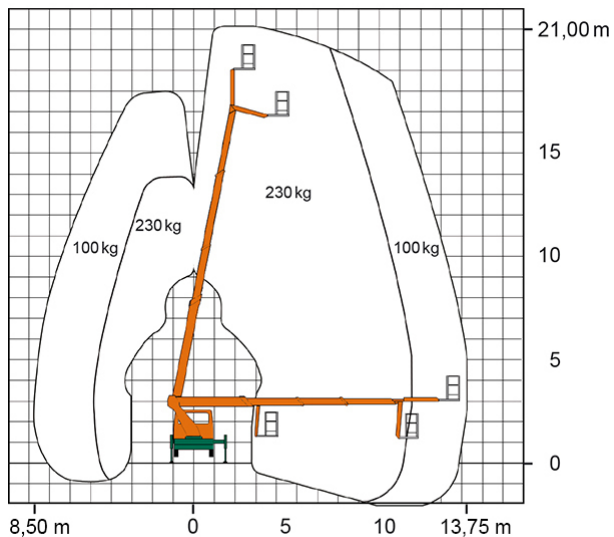

LKW-ARBEITSBÜHNE T 21 BK II

Mit flexibler Korbarm-Technik, fahrbar mit Pkw-Führerschein Kl. B

Web:

www.cramer-arbeitsbuehnen.de

Telefon:

Brückenuntersichtgeräte: 02304 / 933-666

Arbeitsbühnen: 02304 / 933-555

Schulungen: 02304 / 933-588

Artikelnummer: T 21 BK II

Kategorie: [Lkw-Arbeitsbühnen mieten](#)

ADDITIONAL INFORMATION

Arbeitshöhe (m)	21
Plattformhöhe (m)	19
max. seitliche Reichweite (m)	13.3
Korbbreite (m)	0.7
Korblänge (m)	1.4
max. Korbnutzlast (kg)	230
Korb schwenkbar (°)	160
max. Personenzahl	2
Abstützbreite (m) beidseitig	3.58
Fahrzeuglänge (m)	7.75
Breite (m)	2.22
Höhe (m)	3
Gewicht (kg)	3410
Führerscheinklasse	Alt: 3, Neu: B
Antrieb	Diesel
Straßenfahrzeug	Nicht für Gelände geeignet
Hersteller	Palfinger
Hersteller-Typ	P 210 BK
Passendes Schulungsangebot	IPAF Bedienschulung (1b)