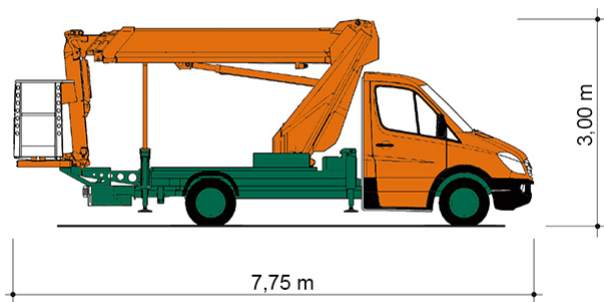

LKW-ARBEITSBÜHNE T 21 BK II

Mit flexibler Korbarm-Technik, fahrbar mit Pkw-Führerschein Kl. B

Web:

www.cramer-arbeitsbuehnen.de

Telefon:

Brückenuntersichtgeräte: 02304 / 933-666

Arbeitsbühnen: 02304 / 933-555

Schulungen: 02304 / 933-588

Artikelnummer: T 21 BK II

Kategorie: [Lkw-Arbeitsbühnen mieten](#)

ADDITIONAL INFORMATION

Arbeitshöhe (m)	21
Plattformhöhe (m)	19
max. seitliche Reichweite (m)	13.3
Korbbreite (m)	0.7
Korblänge (m)	1.4
max. Korbnutzlast (kg)	230
Korb schwenkbar (°)	160
max. Personenzahl	2
Abstützbreite (m) beidseitig	3.58
Fahrzeuglänge (m)	7.75
Breite (m)	2.22
Höhe (m)	3
Gewicht (kg)	3410
Führerscheinklasse	Alt: 3, Neu: B
Antrieb	Diesel
Straßenfahrzeug	Nicht für Gelände geeignet
Hersteller	Palfinger
Hersteller-Typ	P 210 BK
Passendes Schulungsangebot	IPAF Bedienschulung (1b)