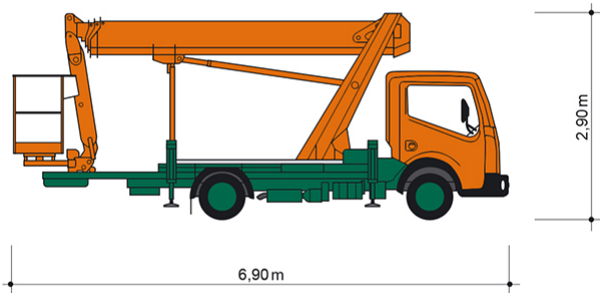

LKW-ARBEITSBÜHNE T 21 BK

Mit flexibler Korbarm-Technik, fahrbar mit Pkw-Führerschein Kl. B

Web:

www.cramer-arbeitsbuehnen.de

Telefon:

Brückenuntersichtgeräte: 02304 / 933-666

Arbeitsbühnen: 02304 / 933-555

Schulungen: 02304 / 933-588

Artikelnummer: T 21 BK

Kategorie: [Lkw-Arbeitsbühnen mieten](#)

ADDITIONAL INFORMATION

Arbeitshöhe (m)	21
Plattformhöhe (m)	19
max. seitliche Reichweite (m)	13.3
Korbbreite (m)	0.7
Korblänge (m)	1.4
max. Korbnutzlast (kg)	230
Korb schwenkbar (°)	170
max. Personenzahl	2
Abstützbreite (m) einseitig	2.81
Abstützbreite (m) beidseitig	3.4
Fahrzeuglänge (m)	6.9
Breite (m)	2.22
Höhe (m)	2.9
Gewicht (kg)	3500
Führerscheinklasse	Alt: 3, Neu: B
Antrieb	Diesel
Hersteller	Palfinger
Hersteller-Typ	P 210 BK
Passendes Schulungsangebot	IPAF Bedienschulung (1b)
Straßenfahrzeug	Nicht für Gelände geeignet