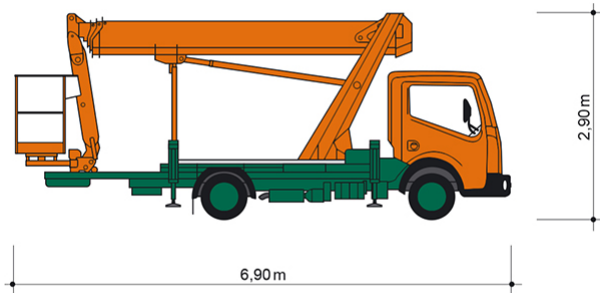

LKW-ARBEITSBÜHNE T 21 BK

Mit flexibler Korbarm-Technik, fahrbar mit Pkw-Führerschein Kl. B

Web:

www.cramer-arbeitsbuehnen.de

Telefon:

Brückenuntersichtgeräte: 02304 / 933-666

Arbeitsbühnen: 02304 / 933-555

Schulungen: 02304 / 933-588

Artikelnummer: T 21 BK

Kategorie: [Lkw-Arbeitsbühnen mieten](#)

ADDITIONAL INFORMATION

Arbeitshöhe (m)	21
Plattformhöhe (m)	19
max. seitliche Reichweite (m)	13.3
Korbbreite (m)	0.7
Korblänge (m)	1.4
max. Korbnutzlast (kg)	230
Korb schwenkbar (°)	170
max. Personenzahl	2
Abstützbreite (m) einseitig	2.81
Abstützbreite (m) beidseitig	3.4
Fahrzeuglänge (m)	6.9
Breite (m)	2.22
Höhe (m)	2.9
Gewicht (kg)	3500
Führerscheinklasse	Alt: 3, Neu: B
Antrieb	Diesel
Hersteller	Palfinger
Hersteller-Typ	P 210 BK
Passendes Schulungsangebot	IPAF Bedienschulung (1b)
Straßenfahrzeug	Nicht für Gelände geeignet