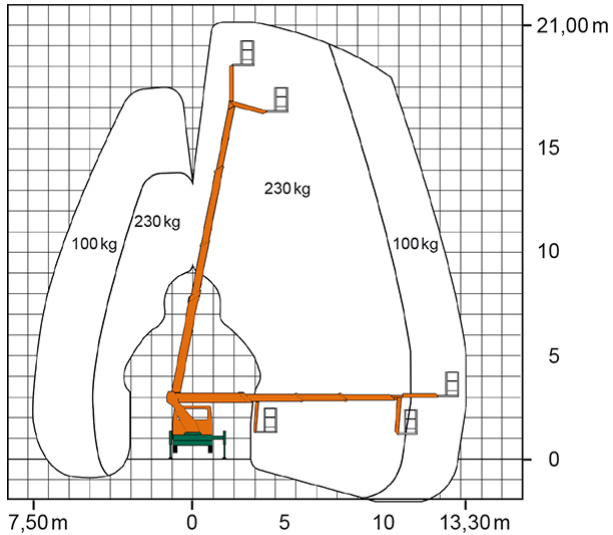

LKW-ARBEITSBÜHNE T 21 BK

Mit flexibler Korbarm-Technik, fahrbar mit Pkw-Führerschein Kl. B

Web:

www.cramer-arbeitsbuehnen.de

Telefon:

Brückenuntersichtgeräte: 02304 / 933-666

Arbeitsbühnen: 02304 / 933-555

Schulungen: 02304 / 933-588

Artikelnummer: T 21 BK

Kategorie: [Lkw-Arbeitsbühnen mieten](#)

ADDITIONAL INFORMATION

Arbeitshöhe (m)	21
Plattformhöhe (m)	19
max. seitliche Reichweite (m)	13.3
Korbbreite (m)	0.7
Korblänge (m)	1.4
max. Korbnutzlast (kg)	230
Korb schwenkbar (°)	170
max. Personenzahl	2
Abstützbreite (m) einseitig	2.81
Abstützbreite (m) beidseitig	3.4
Fahrzeuglänge (m)	6.9
Breite (m)	2.22
Höhe (m)	2.9
Gewicht (kg)	3500
Führerscheinklasse	Alt: 3, Neu: B
Antrieb	Diesel
Hersteller	Palfinger
Hersteller-Typ	P 210 BK
Passendes Schulungsangebot	IPAF Bedienschulung (1b)
Straßenfahrzeug	Nicht für Gelände geeignet