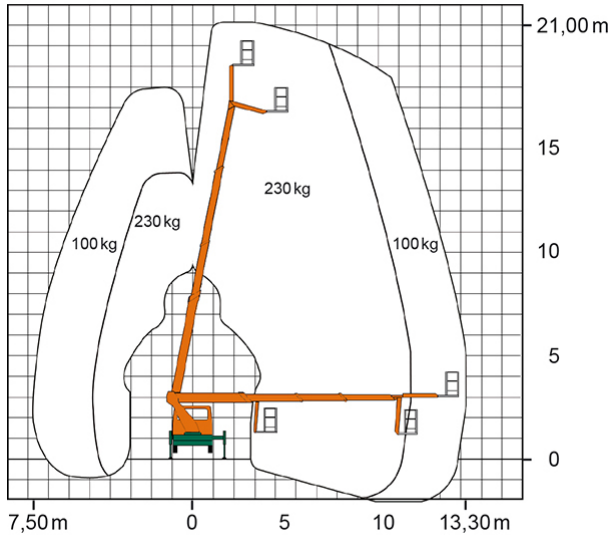

LKW-ARBEITSBÜHNE T 21 BK

Mit flexibler Korbarm-Technik, fahrbar mit Pkw-Führerschein Kl. B

Web:

www.cramer-arbeitsbuehnen.de

Telefon:

Brückenuntersichtgeräte: 02304 / 933-666

Arbeitsbühnen: 02304 / 933-555

Schulungen: 02304 / 933-588

Artikelnummer: T 21 BK

Kategorie: [Lkw-Arbeitsbühnen mieten](#)

ADDITIONAL INFORMATION

Arbeitshöhe (m)	21
Plattformhöhe (m)	19
max. seitliche Reichweite (m)	13.3
Korbbreite (m)	0.7
Korblänge (m)	1.4
max. Korbnutzlast (kg)	230
Korb schwenkbar (°)	170
max. Personenzahl	2
Abstützbreite (m) einseitig	2.81
Abstützbreite (m) beidseitig	3.4
Fahrzeuglänge (m)	6.9
Breite (m)	2.22
Höhe (m)	2.9
Gewicht (kg)	3500
Führerscheinklasse	Alt: 3, Neu: B
Antrieb	Diesel
Hersteller	Palfinger
Hersteller-Typ	P 210 BK
Passendes Schulungsangebot	IPAF Bedienschulung (1b)
Straßenfahrzeug	Nicht für Gelände geeignet