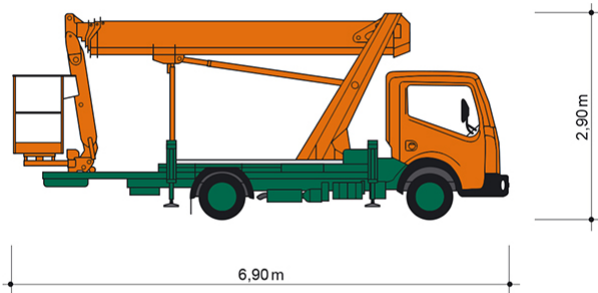

LKW-ARBEITSBÜHNE T 21 BK

Mit flexibler Korbarm-Technik, fahrbar mit Pkw-Führerschein Kl. B

Web:

www.cramer-arbeitsbuehnen.de

Telefon:

Brückenuntersichtgeräte: 02304 / 933-666

Arbeitsbühnen: 02304 / 933-555

Schulungen: 02304 / 933-588

Artikelnummer: T 21 BK

Kategorie: [Lkw-Arbeitsbühnen mieten](#)

ADDITIONAL INFORMATION

Arbeitshöhe (m)	21
Plattformhöhe (m)	19
max. seitliche Reichweite (m)	13.3
Korbbreite (m)	0.7
Korblänge (m)	1.4
max. Korbnutzlast (kg)	230
Korb schwenkbar (°)	170
max. Personenzahl	2
Abstützbreite (m) einseitig	2.81
Abstützbreite (m) beidseitig	3.4
Fahrzeuglänge (m)	6.9
Breite (m)	2.22
Höhe (m)	2.9
Gewicht (kg)	3500
Führerscheinklasse	Alt: 3, Neu: B
Antrieb	Diesel
Hersteller	Palfinger
Hersteller-Typ	P 210 BK
Passendes Schulungsangebot	IPAF Bedienschulung (1b)
Straßenfahrzeug	Nicht für Gelände geeignet