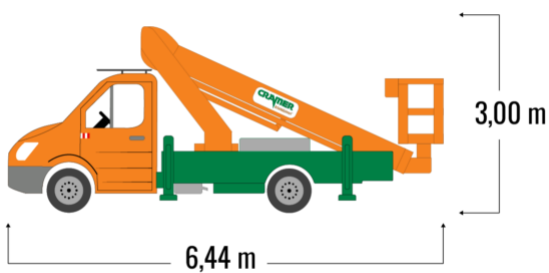

LKW-ARBEITSBÜHNE T 22 B II

Mit Pkw-Führerschein der Klasse B fahrbar

Web:

www.cramer-arbeitsbuehnen.de

Telefon:

Brückenuntersichtgeräte: 02304 / 933-666

Arbeitsbühnen: 02304 / 933-555

Schulungen: 02304 / 933-588

Artikelnummer: T 22 B II

Kategorie: [Lkw-Arbeitsbühnen mieten](#)

ADDITIONAL INFORMATION

Arbeitshöhe (m)	22.1
Plattformhöhe (m)	20.1
max. seitliche Reichweite (m)	14
Korbbreite (m)	1.4
Korblänge (m)	0.7
max. Korbnutzlast (kg)	200
Korb schwenkbar (°)	180
max. Personenzahl	2
Abstützbreite (m) beidseitig	3.6
Abstützbreite (m) einseitig	2.8
Breite (m)	2
Höhe (m)	3
Fahrzeuglänge (m)	6.44
Gewicht (kg)	3500
Antrieb	Diesel
Schwenkbereich (°)	450
Führerscheinklasse	Alt: 3, Neu: B
Straßenfahrzeug	Nicht für Gelände geeignet
Hersteller	Ruthmann
Hersteller-Typ	TB 220
Passendes Schulungsangebot	IPAF Bedienschulung (1b)