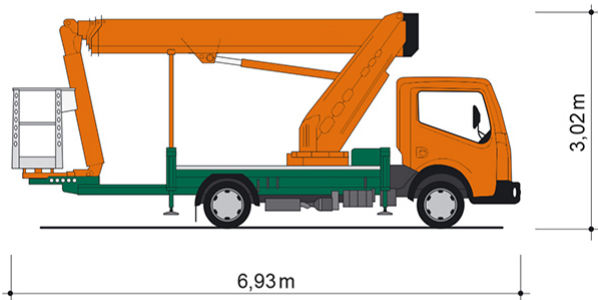

Arbeitsbühnen: 02304 / 933-555

Schulungen: 02304 / 933-588

**Artikelnummer:** T 22 BK

**Kategorie:** [Lkw-Arbeitsbühnen mieten](#)

### ADDITIONAL INFORMATION

<b>Arbeitshöhe (m)</b>	22
<b>Plattformhöhe (m)</b>	20
<b>max. seitliche Reichweite (m)</b>	13.4
<b>Korbbreite (m)</b>	0.7
<b>Korblänge (m)</b>	1.4
<b>max. Korbnutzlast (kg)</b>	230
<b>Korb schwenkbar (°)</b>	170
<b>max. Personenzahl</b>	2
<b>Abstützbreite (m) einseitig</b>	2.93
<b>Abstützbreite (m) beidseitig</b>	3.66
<b>max. zulässige Schrägneigung (%)</b>	8.75
<b>Fahrzeuglänge (m)</b>	6.93
<b>Breite (m)</b>	2.2
<b>Höhe (m)</b>	3.02
<b>Gewicht (kg)</b>	3500
<b>Führerscheinklasse</b>	Alt: 3, Neu: B
<b>Antrieb</b>	Diesel
<b>Straßenfahrzeug</b>	Nicht für Gelände geeignet
<b>Hersteller</b>	Ruthmann
<b>Hersteller-Typ</b>	TBR 220
<b>Passendes Schulungsangebot</b>	IPAF Bedienschulung (1b)