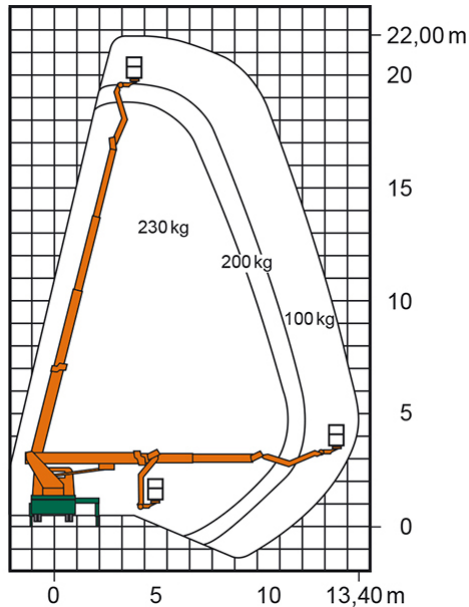

## LKW-ARBEITSBÜHNE T 22 BK

Mit flexibler Korbarm-Technik, fahrbar mit Pkw-Führerschein Kl. B

**Web:**

[www.cramer-arbeitsbuehnen.de](http://www.cramer-arbeitsbuehnen.de)

**Telefon:**

Brückenuntersichtgeräte: 02304 / 933-666

### ADDITIONAL INFORMATION

<b>Arbeitshöhe (m)</b>	22
<b>Plattformhöhe (m)</b>	20
<b>max. seitliche Reichweite (m)</b>	13.4
<b>Korbbreite (m)</b>	0.7
<b>Korblänge (m)</b>	1.4
<b>max. Korbnutzlast (kg)</b>	230
<b>Korb schwenkbar (°)</b>	170
<b>max. Personenzahl</b>	2
<b>Abstützbreite (m) einseitig</b>	2.93
<b>Abstützbreite (m) beidseitig</b>	3.66
<b>max. zulässige Schrägneigung (%)</b>	8.75
<b>Fahrzeuglänge (m)</b>	6.93
<b>Breite (m)</b>	2.2
<b>Höhe (m)</b>	3.02
<b>Gewicht (kg)</b>	3500
<b>Führerscheinklasse</b>	Alt: 3, Neu: B
<b>Antrieb</b>	Diesel
<b>Straßenfahrzeug</b>	Nicht für Gelände geeignet
<b>Hersteller</b>	Ruthmann
<b>Hersteller-Typ</b>	TBR 220
<b>Passendes Schulungsangebot</b>	IPAF Bedienschulung (1b)