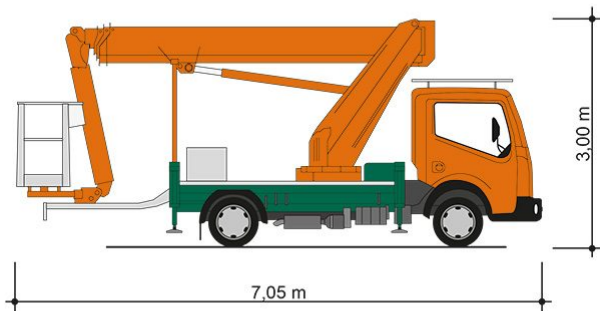

LKW-ARBEITSBÜHNE T 25 BK II

Mit Pkw-Führerschein der Klasse B fahrbar

Web:

www.cramer-arbeitsbuehnen.de

Telefon:

Brückenuntersichtgeräte: 02304 / 933-666

Arbeitsbühnen: 02304 / 933-555

Schulungen: 02304 / 933-588

Artikelnummer: T 25 BK-2

Kategorie: [Lkw-Arbeitsbühnen mieten](#)

ADDITIONAL INFORMATION

Arbeitshöhe (m)	24.7
Plattformhöhe (m)	22.7
max. seitliche Reichweite (m)	17.1
Korbbreite (m)	1.4
Korblänge (m)	0.7
max. Korbnutzlast (kg)	230
Korb schwenkbar (°)	180
max. Personenzahl	2
Abstützbreite (m) einseitig	2.95
Abstützbreite (m) beidseitig	3.6
Fahrzeuglänge (m)	6.8
Breite (m)	2.25
Höhe (m)	3
Gewicht (kg)	3410
Führerscheinklasse	Alt: 3, Neu: B
Antrieb	Diesel
Straßenfahrzeug	Nicht für Gelände geeignet
Hersteller	Palfinger
Hersteller-Typ	P 250 BK
Passendes Schulungsangebot	IPAF Bedienschulung (1b)