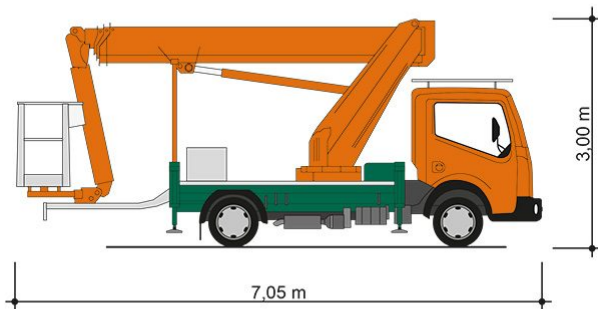

## LKW-ARBEITSBÜHNE T 25 BK II

Mit Pkw-Führerschein der Klasse B fahrbar

**Web:**

www.cramer-arbeitsbuehnen.de

**Telefon:**

Brückenuntersichtgeräte: 02304 / 933-666

Arbeitsbühnen: 02304 / 933-555

Schulungen: 02304 / 933-588

**Artikelnummer:** T 25 BK-2

**Kategorie:** [Lkw-Arbeitsbühnen mieten](#)

### ADDITIONAL INFORMATION

<b>Arbeitshöhe (m)</b>	24.7
<b>Plattformhöhe (m)</b>	22.7
<b>max. seitliche Reichweite (m)</b>	17.1
<b>Korbbreite (m)</b>	1.4
<b>Korblänge (m)</b>	0.7
<b>max. Korbnutzlast (kg)</b>	230
<b>Korb schwenkbar (°)</b>	180
<b>max. Personenzahl</b>	2
<b>Abstützbreite (m) einseitig</b>	2.95
<b>Abstützbreite (m) beidseitig</b>	3.6
<b>Fahrzeuglänge (m)</b>	6.8
<b>Breite (m)</b>	2.25
<b>Höhe (m)</b>	3
<b>Gewicht (kg)</b>	3410
<b>Führerscheinklasse</b>	Alt: 3, Neu: B
<b>Antrieb</b>	Diesel
<b>Straßenfahrzeug</b>	Nicht für Gelände geeignet
<b>Hersteller</b>	Palfinger
<b>Hersteller-Typ</b>	P 250 BK
<b>Passendes Schulungsangebot</b>	IPAF Bedienschulung (1b)