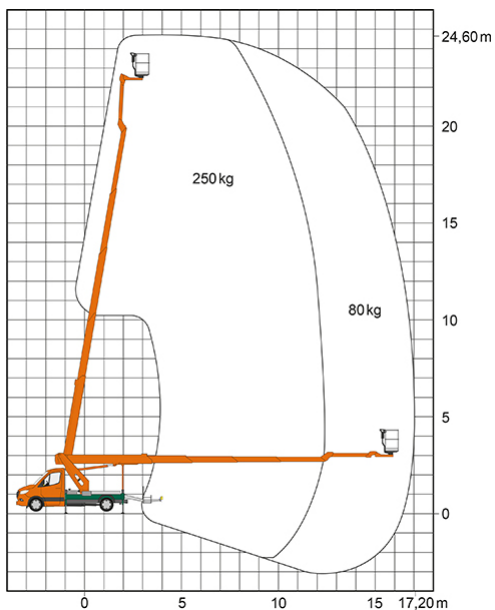

LKW-ARBEITSBÜHNE T 25 BK III

Mit Pkw-Führerschein der Klasse B fahrbar

Web:

www.cramer-arbeitsbuehnen.de

Telefon:

Brückenuntersichtgeräte: 02304 / 933-666

Arbeitsbühnen: 02304 / 933-555

Schulungen: 02304 / 933-588

Artikelnummer: T 25 BK III

Kategorie: [Lkw-Arbeitsbühnen mieten](#)

ADDITIONAL INFORMATION

| | |
|---|----------------------------|
| Arbeitshöhe (m) | 24.6 |
| Plattformhöhe (m) | 22.6 |
| max. Reichweite nach hinten (m) | 17.2 |
| max. seitliche Reichweite (m) | 14 |
| Korbbreite (m) | 1.4 |
| Korblänge (m) | 0.7 |
| max. Korbnutzlast (kg) | 250 |
| Korb schwenkbar (°) | 180 |
| Schwenkbereich (°) | 450 |
| max. Personenzahl | 2 |
| Abstützbreite (m) einseitig | 2.74 |
| Abstützbreite (m) beidseitig | 3.41 |
| Fahrzeuglänge (m) | 7.85 |
| Breite (m) | 2.07 |
| Höhe (m) | 3 |
| Gewicht (kg) | 3350 |
| 1.000 Volt Isolierung | Nein |
| Führerscheinklasse | Alt: 3, Neu: B |
| Antrieb | Diesel |
| Straßenfahrzeug | Nicht für Gelände geeignet |
| max. zulässige Schrägneigung (°) | 3 |
| Hersteller | Multitel |
| Hersteller-Typ | MJE 250 |
| Passendes Schulungsangebot | IPAF Bedienschulung (1b) |