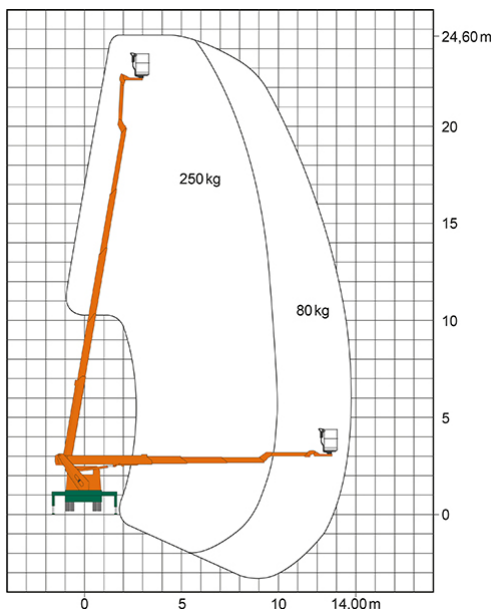

LKW-ARBEITSBÜHNE T 25 BK III

Mit Pkw-Führerschein der Klasse B fahrbar

Web:

www.cramer-arbeitsbuehnen.de

Telefon:

Brückenuntersichtgeräte: 02304 / 933-666

Arbeitsbühnen: 02304 / 933-555

Schulungen: 02304 / 933-588

Artikelnummer: T 25 BK III

Kategorie: [Lkw-Arbeitsbühnen mieten](#)

ADDITIONAL INFORMATION

| | |
|---|----------------------------|
| Arbeitshöhe (m) | 24.6 |
| Plattformhöhe (m) | 22.6 |
| max. Reichweite nach hinten (m) | 17.2 |
| max. seitliche Reichweite (m) | 14 |
| Korbbreite (m) | 1.4 |
| Korblänge (m) | 0.7 |
| max. Korbnutzlast (kg) | 250 |
| Korb schwenkbar (°) | 180 |
| Schwenkbereich (°) | 450 |
| max. Personenzahl | 2 |
| Abstützbreite (m) einseitig | 2.74 |
| Abstützbreite (m) beidseitig | 3.41 |
| Fahrzeuglänge (m) | 7.85 |
| Breite (m) | 2.07 |
| Höhe (m) | 3 |
| Gewicht (kg) | 3350 |
| 1.000 Volt Isolierung | Nein |
| Führerscheinklasse | Alt: 3, Neu: B |
| Antrieb | Diesel |
| Straßenfahrzeug | Nicht für Gelände geeignet |
| max. zulässige Schrägneigung (°) | 3 |
| Hersteller | Multitel |
| Hersteller-Typ | MJE 250 |
| Passendes Schulungsangebot | IPAF Bedienschulung (1b) |