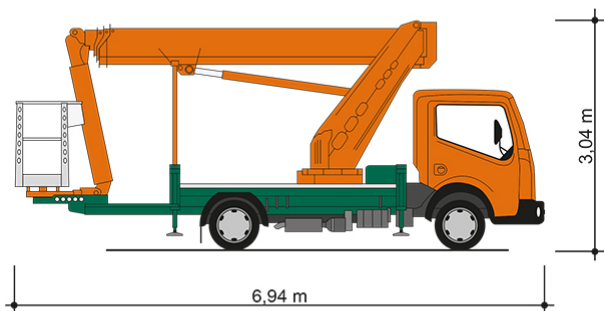

LKW-ARBEITSBÜHNE T 25 BK

Mit Pkw-Führerschein der Klasse B fahrbar

Web:

www.cramer-arbeitsbuehnen.de

Telefon:

Brückenuntersichtgeräte: 02304 / 933-666

Arbeitsbühnen: 02304 / 933-555

Schulungen: 02304 / 933-588

Artikelnummer: T 25 BK

Kategorie: [Lkw-Arbeitsbühnen mieten](#)

ADDITIONAL INFORMATION

Arbeitshöhe (m)	24.36
Plattformhöhe (m)	22.36
max. seitliche Reichweite (m)	16.5
Korbbreite (m)	1.4
Korblänge (m)	0.7
max. Korbnutzlast (kg)	230
Korb schwenkbar (°)	170
Korbarm schwenkbar (°)	185
max. Personenzahl	2
Abstützbreite (m) einseitig	2.93
Abstützbreite (m) beidseitig	3.66
Fahrzeuglänge (m)	6.94
Breite (m)	2.2
Höhe (m)	3.04
Gewicht (kg)	3340
Führerscheinklasse	Alt: 3, Neu: B
Antrieb	Diesel
Straßenfahrzeug	Nicht für Gelände geeignet
Hersteller	Ruthmann
Hersteller-Typ	TBR 250
Passendes Schulungsangebot	IPAF Bedienschulung (1b)