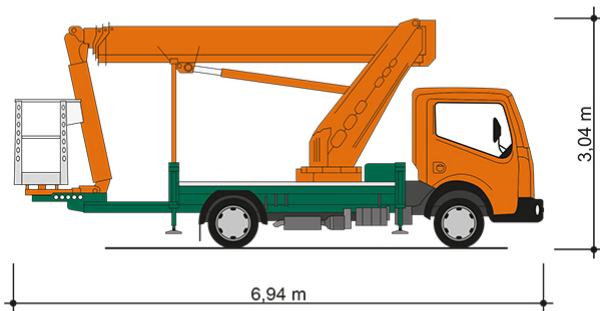

LKW-ARBEITSBÜHNE T 25 BK

Mit Pkw-Führerschein der Klasse B fahrbar

Web:

www.cramer-arbeitsbuehnen.de

Telefon:

Brückenuntersichtgeräte: 02304 / 933-666

Arbeitsbühnen: 02304 / 933-555

Schulungen: 02304 / 933-588

Artikelnummer: T 25 BK

Kategorie: [Lkw-Arbeitsbühnen mieten](#)

ADDITIONAL INFORMATION

Arbeitshöhe (m)	24.36
Plattformhöhe (m)	22.36
max. seitliche Reichweite (m)	16.5
Korbbreite (m)	1.4
Korblänge (m)	0.7
max. Korbnutzlast (kg)	230
Korb schwenkbar (°)	170
Korbarm schwenkbar (°)	185
max. Personenzahl	2
Abstützbreite (m) einseitig	2.93
Abstützbreite (m) beidseitig	3.66
Fahrzeuglänge (m)	6.94
Breite (m)	2.2
Höhe (m)	3.04
Gewicht (kg)	3340
Führerscheinklasse	Alt: 3, Neu: B
Antrieb	Diesel
Straßenfahrzeug	Nicht für Gelände geeignet
Hersteller	Ruthmann
Hersteller-Typ	TBR 250
Passendes Schulungsangebot	IPAF Bedienschulung (1b)