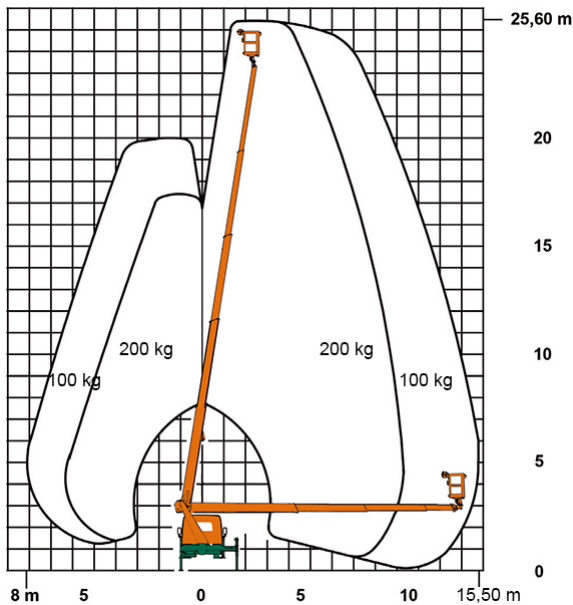

## LKW-ARBEITSBÜHNE T 26 B

Mit Pkw-Führerschein der Klasse B fahrbar

**Web:**

[www.cramer-arbeitsbuehnen.de](http://www.cramer-arbeitsbuehnen.de)

**Telefon:**

Brückenuntersichtgeräte: 02304 / 933-666

Arbeitsbühnen: 02304 / 933-555

Schulungen: 02304 / 933-588

**Artikelnummer:** T 26 B

**Kategorie:** [Lkw-Arbeitsbühnen mieten](#)

### ADDITIONAL INFORMATION

<b>Arbeitshöhe (m)</b>	25.6
<b>Plattformhöhe (m)</b>	23.6
<b>max. seitliche Reichweite (m)</b>	15.5
<b>Korbbreite (m)</b>	0.7
<b>Korblänge (m)</b>	1.4
<b>max. Korbnutzlast (kg)</b>	200
<b>Korb schwenkbar (°)</b>	180
<b>max. Personenzahl</b>	2
<b>Abstützbreite (m) einseitig</b>	2.98
<b>Abstützbreite (m) beidseitig</b>	3.58
<b>Fahrzeuglänge (m)</b>	6.7
<b>Breite (m)</b>	2.2
<b>Höhe (m)</b>	3
<b>Gewicht (kg)</b>	3500
<b>Führerscheinklasse</b>	Alt: 3, Neu: B
<b>Antrieb</b>	Diesel
<b>Straßenfahrzeug</b>	Nicht für Gelände geeignet
<b>Hersteller</b>	Palfinger, Wumag
<b>Hersteller-Typ</b>	P 260 B
<b>Passendes Schulungsangebot</b>	IPAF Bedienschulung (1b)