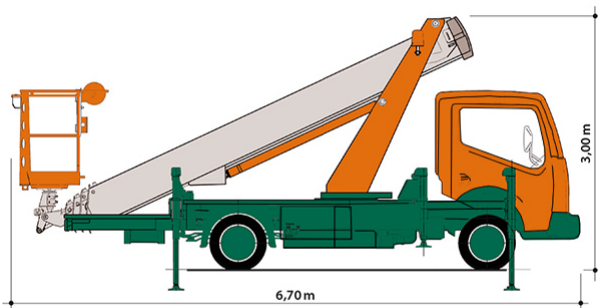

## LKW-ARBEITSBÜHNE T 26 B

Mit Pkw-Führerschein der Klasse B fahrbar

**Web:**

[www.cramer-arbeitsbuehnen.de](http://www.cramer-arbeitsbuehnen.de)

**Telefon:**

Brückenuntersichtgeräte: 02304 / 933-666

Arbeitsbühnen: 02304 / 933-555

Schulungen: 02304 / 933-588

**Artikelnummer:** T 26 B

**Kategorie:** [Lkw-Arbeitsbühnen mieten](#)

### ADDITIONAL INFORMATION

<b>Arbeitshöhe (m)</b>	25.6
<b>Plattformhöhe (m)</b>	23.6
<b>max. seitliche Reichweite (m)</b>	15.5
<b>Korbbreite (m)</b>	0.7
<b>Korblänge (m)</b>	1.4
<b>max. Korbnutzlast (kg)</b>	200
<b>Korb schwenkbar (°)</b>	180
<b>max. Personenzahl</b>	2
<b>Abstützbreite (m) einseitig</b>	2.98
<b>Abstützbreite (m) beidseitig</b>	3.58
<b>Fahrzeuglänge (m)</b>	6.7
<b>Breite (m)</b>	2.2
<b>Höhe (m)</b>	3
<b>Gewicht (kg)</b>	3500
<b>Führerscheinklasse</b>	Alt: 3, Neu: B
<b>Antrieb</b>	Diesel
<b>Straßenfahrzeug</b>	Nicht für Gelände geeignet
<b>Hersteller</b>	Palfinger, Wumag
<b>Hersteller-Typ</b>	P 260 B
<b>Passendes Schulungsangebot</b>	IPAF Bedienschulung (1b)