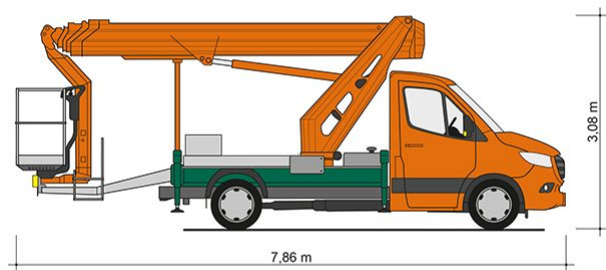

LKW-ARBEITSBÜHNE T 26 BK

Mit Pkw-Führerschein der Klasse B fahrbar

Web:

www.cramer-arbeitsbuehnen.de

Telefon:

Brückenuntersichtgeräte: 02304 / 933-666

Arbeitsbühnen: 02304 / 933-555

Schulungen: 02304 / 933-588

Artikelnummer: T 26 BK

Kategorie: [Lkw-Arbeitsbühnen mieten](#)

ADDITIONAL INFORMATION

Arbeitshöhe (m)	26
Plattformhöhe (m)	24
max. seitliche Reichweite (m)	14.2
max. Reichweite nach hinten (m)	17
Korbbreite (m)	1.4
Korblänge (m)	0.7
max. Korbnutzlast (kg)	250
Korb schwenkbar (°)	170
Korbarm schwenkbar (°)	225
max. Personenzahl	2
Abstützbreite (m) einseitig	3.16
Abstützbreite (m) beidseitig	4.42
Fahrzeuglänge (m)	7.86
Breite (m)	2.34
Höhe (m)	3.08
Übergreifhöhe (m) max.	4
Gewicht (kg)	3500
1.000 Volt Isolierung	JA
Führerscheinklasse	Alt: 3, Neu: B
Antrieb	Diesel
Straßenfahrzeug	Nicht für Gelände geeignet
max. zulässige Schrägneigung (°)	5
Hersteller	Ruthmann
Hersteller-Typ	TBR 260
Passendes Schulungsangebot	IPAF Bedienschulung (1b)