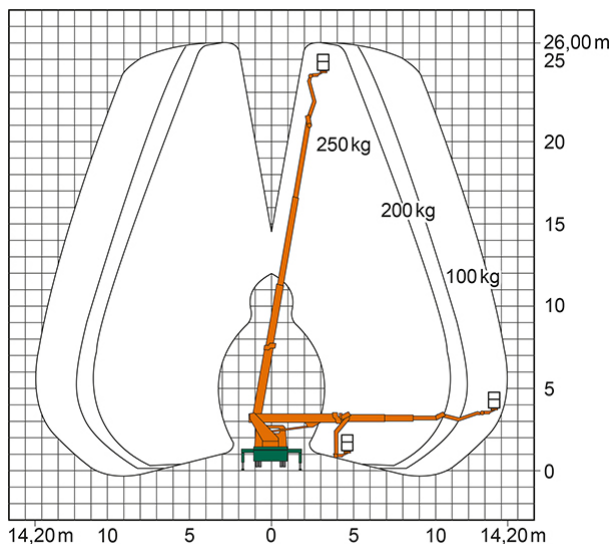

LKW-ARBEITSBÜHNE T 26 BK

Mit Pkw-Führerschein der Klasse B fahrbar

Web:

www.cramer-arbeitsbuehnen.de

Telefon:

Brückenuntersichtgeräte: 02304 / 933-666

Arbeitsbühnen: 02304 / 933-555

Schulungen: 02304 / 933-588

Artikelnummer: T 26 BK

Kategorie: [Lkw-Arbeitsbühnen mieten](#)

ADDITIONAL INFORMATION

Arbeitshöhe (m)	26
Plattformhöhe (m)	24
max. seitliche Reichweite (m)	14.2
max. Reichweite nach hinten (m)	17
Korbbreite (m)	1.4
Korblänge (m)	0.7
max. Korbnutzlast (kg)	250
Korb schwenkbar (°)	170
Korbarm schwenkbar (°)	225
max. Personenzahl	2
Abstützbreite (m) einseitig	3.16
Abstützbreite (m) beidseitig	4.42
Fahrzeuglänge (m)	7.86
Breite (m)	2.34
Höhe (m)	3.08
Übergreifhöhe (m) max.	4
Gewicht (kg)	3500
1.000 Volt Isolierung	JA
Führerscheinklasse	Alt: 3, Neu: B
Antrieb	Diesel
Straßenfahrzeug	Nicht für Gelände geeignet
max. zulässige Schrägneigung (°)	5
Hersteller	Ruthmann
Hersteller-Typ	TBR 260
Passendes Schulungsangebot	IPAF Bedienschulung (1b)