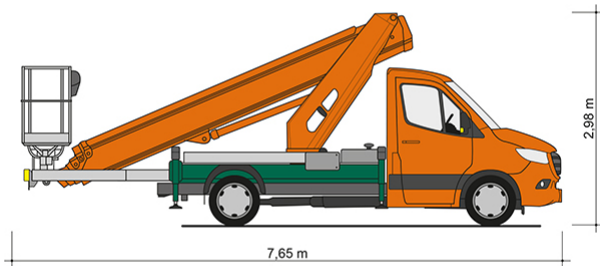

LKW-ARBEITSBÜHNE T 27 B II

Mit Pkw-Führerschein der Klasse B fahrbar

Web:

www.cramer-arbeitsbuehnen.de

Telefon:

Brückenuntersichtgeräte: 02304 / 933-666

Arbeitsbühnen: 02304 / 933-555

Schulungen: 02304 / 933-588

Artikelnummer: T 27 B II

Kategorie: [Lkw-Arbeitsbühnen mieten](#)

ADDITIONAL INFORMATION

Arbeitshöhe (m)	27
Plattformhöhe (m)	25
max. seitliche Reichweite (m)	17
Korbbreite (m)	0.7
Korblänge (m)	1.4
max. Korbnutzlast (kg)	230
Korb schwenkbar (°)	180
Abstützbreite (m) einseitig	2.8
Abstützbreite (m) beidseitig	3.8
Fahrzeuglänge (m)	7.65
Breite (m)	2.2
Höhe (m)	2.98
Gewicht (kg)	3350
Führerscheinklasse	Alt: 3, Neu: B
Antrieb	Diesel
Straßenfahrzeug	Nicht für Gelände geeignet
Hersteller	Multitel
Hersteller-Typ	MTE 270
Passendes Schulungsangebot	IPAF Bedienschulung (1b)