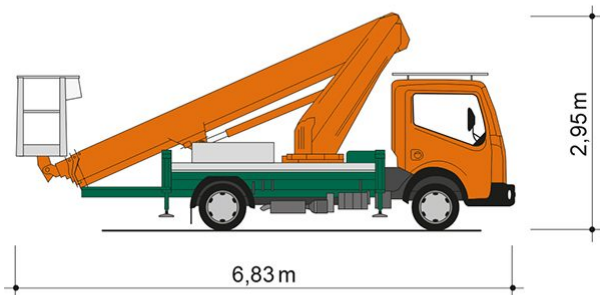

LKW-ARBEITSBÜHNE T 27 B

Mit Pkw-Führerschein der Klasse B fahrbar

Web:

www.cramer-arbeitsbuehnen.de

Telefon:

Brückenuntersichtgeräte: 02304 / 933-666

Arbeitsbühnen: 02304 / 933-555

Schulungen: 02304 / 933-588

Artikelnummer: T 27 B

Kategorie: [Lkw-Arbeitsbühnen mieten](#)

ADDITIONAL INFORMATION

Arbeitshöhe (m)	27
Plattformhöhe (m)	25
max. seitliche Reichweite (m)	13.6
Korbbreite (m)	0.7
Korblänge (m)	1.4
max. Korbnutzlast (kg)	230
Korb schwenkbar (°)	180
max. Personenzahl	2
Abstützbreite (m) einseitig	2.82
Abstützbreite (m) beidseitig	3.54
Fahrzeuglänge (m)	6.83
Breite (m)	2.1
Höhe (m)	2.95
Gewicht (kg)	3500
Führerscheinklasse	Alt: 3, Neu: B
Antrieb	Diesel
Straßenfahrzeug	Nicht für Gelände geeignet
Hersteller	Ruthmann
Hersteller-Typ	TB 270
Passendes Schulungsangebot	IPAF Bedienschulung (1b)