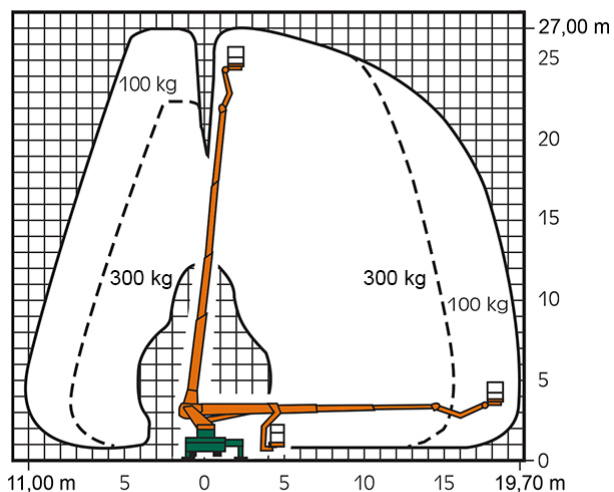

LKW-ARBEITSBÜHNE T 27 K II

Mit beweglichem Korbarm und 300 kg Korbnutzlast

Web:

www.cramer-arbeitsbuehnen.de

Telefon:

Brückenuntersichtgeräte: 02304 / 933-666

Arbeitsbühnen: 02304 / 933-555

Schulungen: 02304 / 933-588

Artikelnummer: T 27 K II

Kategorie: [Lkw-Arbeitsbühnen mieten](#)

ADDITIONAL INFORMATION

| | |
|--------------------------------------|----------------------------|
| Arbeitshöhe (m) | 27 |
| Plattformhöhe (m) | 25 |
| max. seitliche Reichweite (m) | 19.7 |
| Korbbreite (m) | 0.8 |
| Korblänge (m) | 1.6 |
| max. Korbnutzlast (kg) | 300 |
| Korb schwenkbar (°) | 160 |
| max. Personenzahl | 3 |
| Abstützbreite (m) einseitig | 3.66 |
| Abstützbreite (m) beidseitig | 4.87 |
| Fahrzeuglänge (m) | 8.13 |
| Breite (m) | 2.48 |
| Höhe (m) | 3.42 |
| Gewicht (kg) | 7490 |
| Führerscheinklasse | Alt: 3, Neu: C1 |
| Antrieb | Diesel |
| Straßenfahrzeug | Nicht für Gelände geeignet |
| Hersteller | Palfinger, Wumag |
| Hersteller-Typ | WT 270 |
| Passendes Schulungsangebot | IPAF Bedienschulung (1b) |