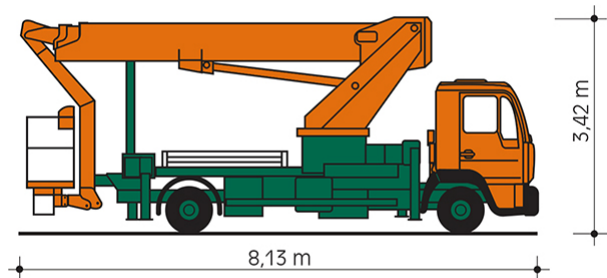

LKW-ARBEITSBÜHNE T 27 K II

Mit beweglichem Korbarm und 300 kg Korbnutzlast

Web:

www.cramer-arbeitsbuehnen.de

Telefon:

Brückenuntersichtgeräte: 02304 / 933-666

Arbeitsbühnen: 02304 / 933-555

Schulungen: 02304 / 933-588

Artikelnummer: T 27 K II

Kategorie: [Lkw-Arbeitsbühnen mieten](#)

ADDITIONAL INFORMATION

| | |
|--------------------------------------|----------------------------|
| Arbeitshöhe (m) | 27 |
| Plattformhöhe (m) | 25 |
| max. seitliche Reichweite (m) | 19.7 |
| Korbbreite (m) | 0.8 |
| Korblänge (m) | 1.6 |
| max. Korbnutzlast (kg) | 300 |
| Korb schwenkbar (°) | 160 |
| max. Personenzahl | 3 |
| Abstützbreite (m) einseitig | 3.66 |
| Abstützbreite (m) beidseitig | 4.87 |
| Fahrzeuglänge (m) | 8.13 |
| Breite (m) | 2.48 |
| Höhe (m) | 3.42 |
| Gewicht (kg) | 7490 |
| Führerscheinklasse | Alt: 3, Neu: C1 |
| Antrieb | Diesel |
| Straßenfahrzeug | Nicht für Gelände geeignet |
| Hersteller | Palfinger, Wumag |
| Hersteller-Typ | WT 270 |
| Passendes Schulungsangebot | IPAF Bedienschulung (1b) |