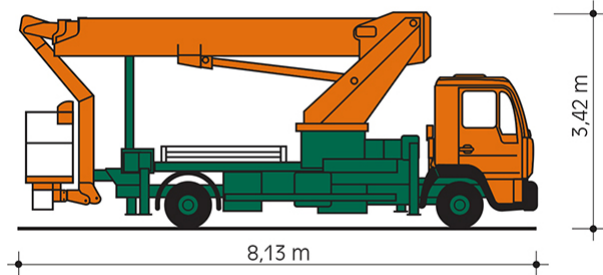

LKW-ARBEITSBÜHNE T 27 K

Mit beweglichem Korbarm und 350 kg Korbnutzlast

Web:

www.cramer-arbeitsbuehnen.de

Telefon:

Brückenuntersichtgeräte: 02304 / 933-666

Arbeitsbühnen: 02304 / 933-555

Schulungen: 02304 / 933-588

Artikelnummer: T 27 K

Kategorie: [Lkw-Arbeitsbühnen mieten](#)

ADDITIONAL INFORMATION

Arbeitshöhe (m)	27
Plattformhöhe (m)	25
max. seitliche Reichweite (m)	19.7
Korbbreite (m)	0.8
Korblänge (m)	1.6
max. Korbnutzlast (kg)	350
Korb schwenkbar (°)	160
max. Personenzahl	3
Abstützbreite (m) einseitig	3.66
Abstützbreite (m) beidseitig	4.87
Fahrzeuglänge (m)	8.13
Breite (m)	2.48
Höhe (m)	3.42
Gewicht (kg)	7490
Führerscheinklasse	Alt: 3, Neu: C1
Antrieb	Diesel
Straßenfahrzeug	Nicht für Gelände geeignet
Hersteller	Wumag
Hersteller-Typ	WT 270
Passendes Schulungsangebot	IPAF Bedienschulung (1b)