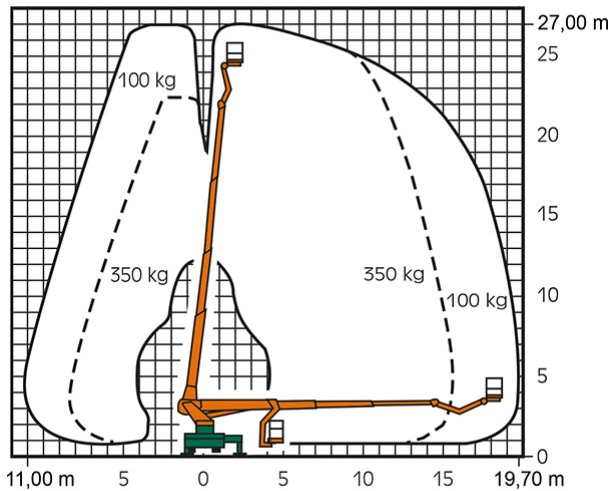

LKW-ARBEITSBÜHNE T 27 K

Mit beweglichem Korbarm und 350 kg Korbnutzlast

Web:

www.cramer-arbeitsbuehnen.de

Telefon:

Brückenuntersichtgeräte: 02304 / 933-666

Arbeitsbühnen: 02304 / 933-555

Schulungen: 02304 / 933-588

Artikelnummer: T 27 K

Kategorie: [Lkw-Arbeitsbühnen mieten](#)

ADDITIONAL INFORMATION

Arbeitshöhe (m)	27
Plattformhöhe (m)	25
max. seitliche Reichweite (m)	19.7
Korbbreite (m)	0.8
Korblänge (m)	1.6
max. Korbnutzlast (kg)	350
Korb schwenkbar (°)	160
max. Personenzahl	3
Abstützbreite (m) einseitig	3.66
Abstützbreite (m) beidseitig	4.87
Fahrzeuglänge (m)	8.13
Breite (m)	2.48
Höhe (m)	3.42
Gewicht (kg)	7490
Führerscheinklasse	Alt: 3, Neu: C1
Antrieb	Diesel
Straßenfahrzeug	Nicht für Gelände geeignet
Hersteller	Wumag
Hersteller-Typ	WT 270
Passendes Schulungsangebot	IPAF Bedienschulung (1b)