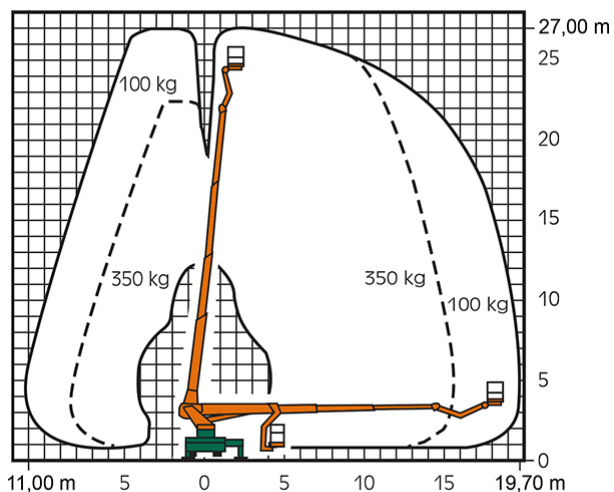

## LKW-ARBEITSBÜHNE T 27 K

Mit beweglichem Korbarm und 350 kg Korbnutzlast

**Web:**

[www.cramer-arbeitsbuehnen.de](http://www.cramer-arbeitsbuehnen.de)

**Telefon:**

Brückenuntersichtgeräte: 02304 / 933-666

### ADDITIONAL INFORMATION

<b>Arbeitshöhe (m)</b>	27
<b>Plattformhöhe (m)</b>	25
<b>max. seitliche Reichweite (m)</b>	19.7
<b>Korbbreite (m)</b>	0.8
<b>Korblänge (m)</b>	1.6
<b>max. Korbnutzlast (kg)</b>	350
<b>Korb schwenkbar (°)</b>	160
<b>max. Personenzahl</b>	3
<b>Abstützbreite (m) einseitig</b>	3.66
<b>Abstützbreite (m) beidseitig</b>	4.87
<b>Fahrzeuglänge (m)</b>	8.13
<b>Breite (m)</b>	2.48
<b>Höhe (m)</b>	3.42
<b>Gewicht (kg)</b>	7490
<b>Führerscheinklasse</b>	Alt: 3, Neu: C1
<b>Antrieb</b>	Diesel
<b>Straßenfahrzeug</b>	Nicht für Gelände geeignet
<b>Hersteller</b>	Wumag
<b>Hersteller-Typ</b>	WT 270
<b>Passendes Schulungsangebot</b>	IPAF Bedienschulung (1b)