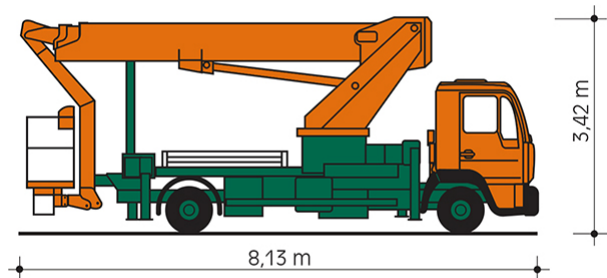

## LKW-ARBEITSBÜHNE T 27 K

Mit beweglichem Korbarm und 350 kg Korbnutzlast

**Web:**

[www.cramer-arbeitsbuehnen.de](http://www.cramer-arbeitsbuehnen.de)

**Telefon:**

Brückenuntersichtgeräte: 02304 / 933-666

Arbeitsbühnen: 02304 / 933-555

Schulungen: 02304 / 933-588

**Artikelnummer:** T 27 K

**Kategorie:** [Lkw-Arbeitsbühnen mieten](#)

### ADDITIONAL INFORMATION

<b>Arbeitshöhe (m)</b>	27
<b>Plattformhöhe (m)</b>	25
<b>max. seitliche Reichweite (m)</b>	19.7
<b>Korbbreite (m)</b>	0.8
<b>Korblänge (m)</b>	1.6
<b>max. Korbnutzlast (kg)</b>	350
<b>Korb schwenkbar (°)</b>	160
<b>max. Personenzahl</b>	3
<b>Abstützbreite (m) einseitig</b>	3.66
<b>Abstützbreite (m) beidseitig</b>	4.87
<b>Fahrzeuglänge (m)</b>	8.13
<b>Breite (m)</b>	2.48
<b>Höhe (m)</b>	3.42
<b>Gewicht (kg)</b>	7490
<b>Führerscheinklasse</b>	Alt: 3, Neu: C1
<b>Antrieb</b>	Diesel
<b>Straßenfahrzeug</b>	Nicht für Gelände geeignet
<b>Hersteller</b>	Wumag
<b>Hersteller-Typ</b>	WT 270
<b>Passendes Schulungsangebot</b>	IPAF Bedienschulung (1b)