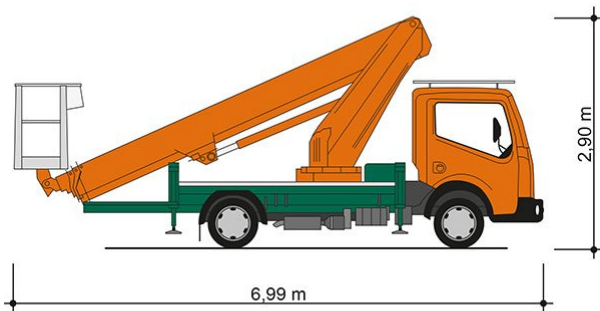

LKW-ARBEITSBÜHNE T 28 B

Mit Pkw-Führerschein der Klasse B fahrbar

Web:

www.cramer-arbeitsbuehnen.de

Telefon:

Brückenuntersichtgeräte: 02304 / 933-666

Arbeitsbühnen: 02304 / 933-555

Schulungen: 02304 / 933-588

Artikelnummer: T 28 B

Kategorie: [Lkw-Arbeitsbühnen mieten](#)

ADDITIONAL INFORMATION

Arbeitshöhe (m)	27.6
Plattformhöhe (m)	25.6
max. seitliche Reichweite (m)	17
Korbbreite (m)	1.4
Korblänge (m)	0.7
max. Korbnutzlast (kg)	230
Korb schwenkbar (°)	180
max. Personenzahl	2
Abstützbreite (m) einseitig	2.91
Abstützbreite (m) beidseitig	3.6
Fahrzeuglänge (m)	6.99
Breite (m)	2.22
Höhe (m)	2.9
Gewicht (kg)	3410
Führerscheinklasse	Alt: 3, Neu: B
Antrieb	Diesel
Straßenfahrzeug	Nicht für Gelände geeignet
Hersteller	Palfinger
Hersteller-Typ	P 280 B
Passendes Schulungsangebot	IPAF Bedienschulung (1b)