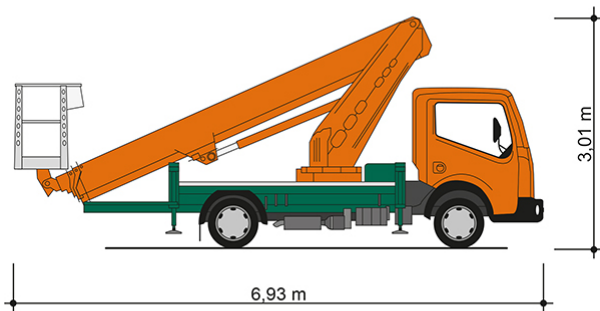

LKW-ARBEITSBÜHNE T 29 B

Mit Pkw-Führerschein der Klasse B fahrbar

Web:

www.cramer-arbeitsbuehnen.de

Telefon:

Brückenuntersichtgeräte: 02304 / 933-666

Arbeitsbühnen: 02304 / 933-555

Schulungen: 02304 / 933-588

Artikelnummer: T 29 B

Kategorie: [Lkw-Arbeitsbühnen mieten](#)

ADDITIONAL INFORMATION

Arbeitshöhe (m)	28.53
Plattformhöhe (m)	26.53
max. Reichweite nach hinten (m)	16.2
max. seitliche Reichweite (m)	13.1
Korbbreite (m)	1.4
Korblänge (m)	0.7
max. Korbnutzlast (kg)	230
Korb schwenkbar (°)	170
max. Personenzahl	2
Abstützbreite (m) einseitig	2.93
Abstützbreite (m) beidseitig	3.66
Fahrzeuglänge (m)	6.93
Breite (m)	2.2
Höhe (m)	3.01
Gewicht (kg)	3340
Führerscheinklasse	Alt: 3, Neu: B
Antrieb	Diesel
Straßenfahrzeug	Nicht für Gelände geeignet
Hersteller	Ruthmann
Hersteller-Typ	TB 290
Passendes Schulungsangebot	IPAF Bedienschulung (1b)