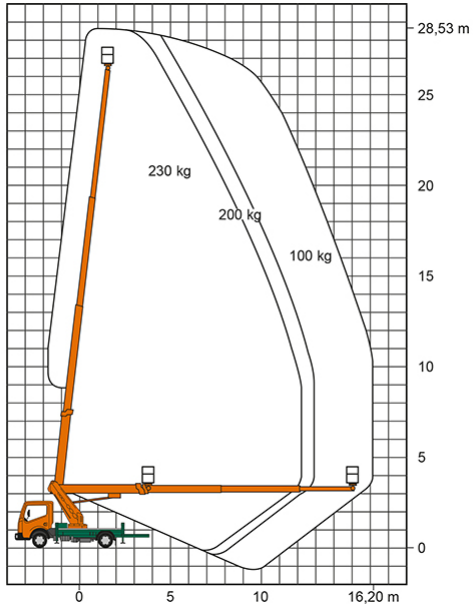

WEITERE BILDER

Alle Daten wurden präzise ermittelt, für etwaige Druckfehler übernehmen wir keine Haftung.