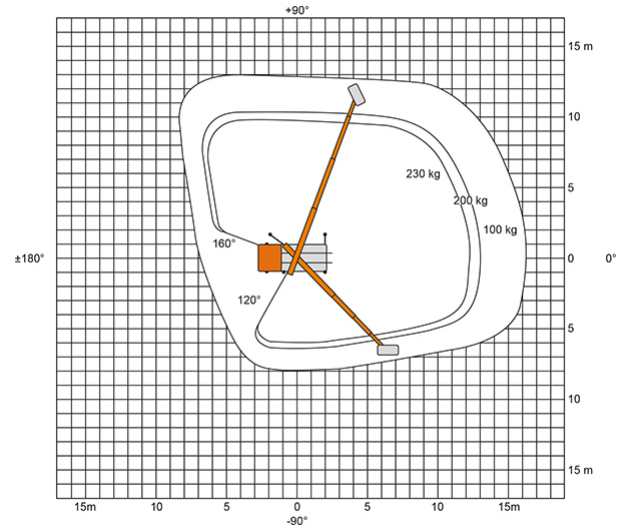

WEITERE BILDER

Alle Daten wurden präzise ermittelt, für etwaige Druckfehler übernehmen wir keine Haftung.