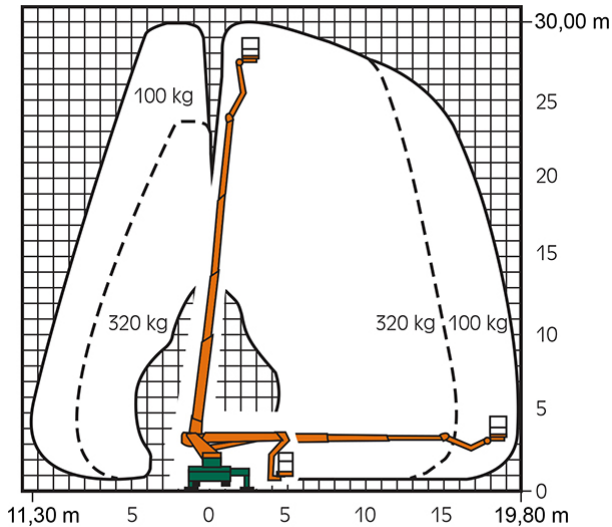

LKW-ARBEITSBÜHNE T 30 K

Mit Korbarm

Web:

www.cramer-arbeitsbuehnen.de

Telefon:

Brückenuntersichtgeräte: 02304 / 933-666

Arbeitsbühnen: 02304 / 933-555

Schulungen: 02304 / 933-588

Artikelnummer: T 30 K

Kategorie: [Lkw-Arbeitsbühnen mieten](#)

ADDITIONAL INFORMATION

Arbeitshöhe (m)	30
Plattformhöhe (m)	28
max. seitliche Reichweite (m)	19.8
Korbbreite (m)	0.8
Korblänge (m)	1.6
max. Korbnutzlast (kg)	320
Korb schwenkbar (°)	160
max. Personenzahl	3
Abstützbreite (m) einseitig	3.41
Abstützbreite (m) beidseitig	4.62
Fahrzeuglänge (m)	8.52
Breite (m)	2.46
Höhe (m)	3.5
Gewicht (kg)	7490
Führerscheinklasse	Alt: 3, Neu: C1
Antrieb	Diesel
Straßenfahrzeug	Nicht für Gelände geeignet
Hersteller	Wumag
Hersteller-Typ	WT 300
Passendes Schulungsangebot	IPAF Bedienschulung (1b)