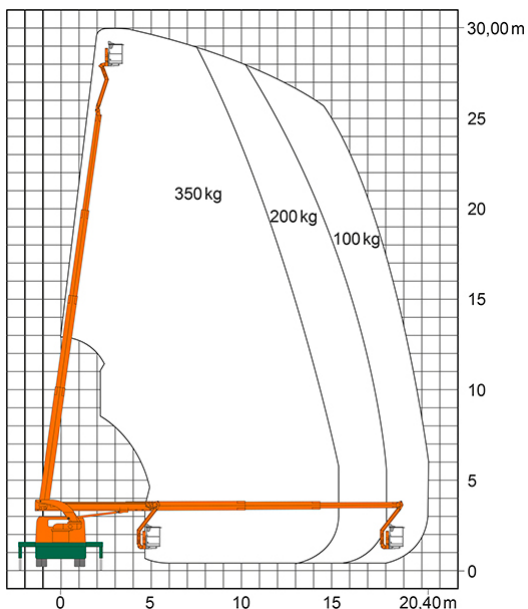

LKW-ARBEITSBÜHNE T 30 KS

Mit Korbarm

Web:

www.cramer-arbeitsbuehnen.de

Telefon:

Brückenuntersichtgeräte: 02304 / 933-666

Arbeitsbühnen: 02304 / 933-555

Schulungen: 02304 / 933-588

Artikelnummer: T 30 KS

Kategorie: [Lkw-Arbeitsbühnen mieten](#)

ADDITIONAL INFORMATION

Arbeitshöhe (m)	30
Plattformhöhe (m)	28
max. seitliche Reichweite (m)	20.4
Korbbreite (m)	1.8
Korbhöhe (m)	1.1
Korblänge (m)	1
max. Korbnutzlast (kg)	350
Korb schwenkbar (°)	170
Korbarm schwenkbar (°)	195
max. Personenzahl	3
Abstützbreite (m) einseitig	3.75
Abstützbreite (m) beidseitig	4.95
Fahrzeuglänge (m)	7.55
Breite (m)	2.52
Höhe (m)	3.38
Gewicht (kg)	7320
Führerscheinklasse	Neu: C1E
Antrieb	Diesel
Straßenfahrzeug	Nicht für Gelände geeignet
Stützen vorhanden	Ja
Hersteller	Palfinger
Hersteller-Typ	P 300 KS
Passendes Schulungsangebot	IPAF Bedienschulung (1b)