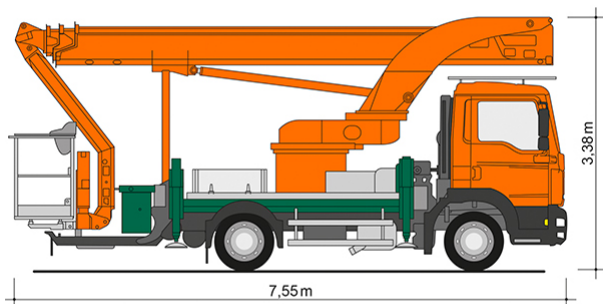

LKW-ARBEITSBÜHNE T 30 KS

Mit Korbarm

Web:

www.cramer-arbeitsbuehnen.de

Telefon:

Brückenuntersichtgeräte: 02304 / 933-666

Arbeitsbühnen: 02304 / 933-555

Schulungen: 02304 / 933-588

Artikelnummer: T 30 KS

Kategorie: [Lkw-Arbeitsbühnen mieten](#)

ADDITIONAL INFORMATION

Arbeitshöhe (m)	30
Plattformhöhe (m)	28
max. seitliche Reichweite (m)	20.4
Korbbreite (m)	1.8
Korbhöhe (m)	1.1
Korblänge (m)	1
max. Korbnutzlast (kg)	350
Korb schwenkbar (°)	170
Korbarm schwenkbar (°)	195
max. Personenzahl	3
Abstützbreite (m) einseitig	3.75
Abstützbreite (m) beidseitig	4.95
Fahrzeuglänge (m)	7.55
Breite (m)	2.52
Höhe (m)	3.38
Gewicht (kg)	7320
Führerscheinklasse	Neu: C1E
Antrieb	Diesel
Straßenfahrzeug	Nicht für Gelände geeignet
Stützen vorhanden	Ja
Hersteller	Palfinger
Hersteller-Typ	P 300 KS
Passendes Schulungsangebot	IPAF Bedienschulung (1b)