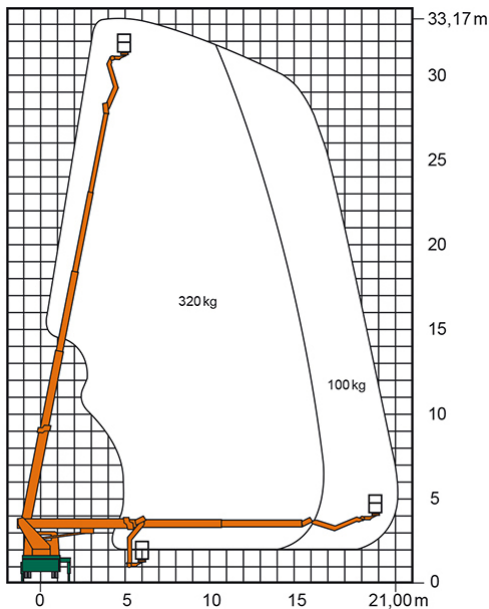

LKW-ARBEITSBÜHNE T 33 KA

Mit Korbarm und Allradantrieb

Web:

www.cramer-arbeitsbuehnen.de

Telefon:

Brückenuntersichtgeräte: 02304 / 933-666

Arbeitsbühnen: 02304 / 933-555

Schulungen: 02304 / 933-588

Artikelnummer: T 33 KA

Kategorie: [Lkw-Arbeitsbühnen mieten](#)

ADDITIONAL INFORMATION

Arbeitshöhe (m)	33.17
Plattformhöhe (m)	31.17
max. seitliche Reichweite (m)	21
Korbbreite (m)	0.86
Korblänge (m)	1.7
max. Korbnutzlast (kg)	320
Korb schwenkbar (°)	180
max. Personenzahl	3
Abstützbreite (m) einseitig	3.15
Abstützbreite (m) beidseitig	3.8
max. zulässige Schrägneigung (%)	14.05
Fahrzeuglänge (m)	8.97
Breite (m)	2.55
Höhe (m)	3.93
Gewicht (kg)	12560
Führerscheinklasse	Alt: 2, Neu: C
Antrieb	Diesel
Allrad	Ja
Hersteller	Ruthmann
Hersteller-Typ	T 330 HV12
Passendes Schulungsangebot	IPAF Bedienschulung (1b)