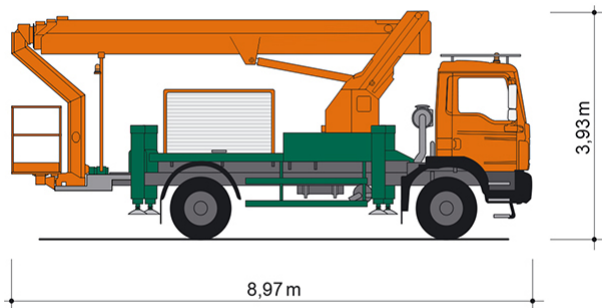

LKW-ARBEITSBÜHNE T 33 KA

Mit Korbarm und Allradantrieb

Web:

www.cramer-arbeitsbuehnen.de

Telefon:

Brückenuntersichtgeräte: 02304 / 933-666

Arbeitsbühnen: 02304 / 933-555

Schulungen: 02304 / 933-588

Artikelnummer: T 33 KA

Kategorie: [Lkw-Arbeitsbühnen mieten](#)

ADDITIONAL INFORMATION

Arbeitshöhe (m)	33.17
Plattformhöhe (m)	31.17
max. seitliche Reichweite (m)	21
Korbbreite (m)	0.86
Korblänge (m)	1.7
max. Korbnutzlast (kg)	320
Korb schwenkbar (°)	180
max. Personenzahl	3
Abstützbreite (m) einseitig	3.15
Abstützbreite (m) beidseitig	3.8
max. zulässige Schrägneigung (%)	14.05
Fahrzeuglänge (m)	8.97
Breite (m)	2.55
Höhe (m)	3.93
Gewicht (kg)	12560
Führerscheinklasse	Alt: 2, Neu: C
Antrieb	Diesel
Allrad	Ja
Hersteller	Ruthmann
Hersteller-Typ	T 330 HV12
Passendes Schulungsangebot	IPAF Bedienschulung (1b)