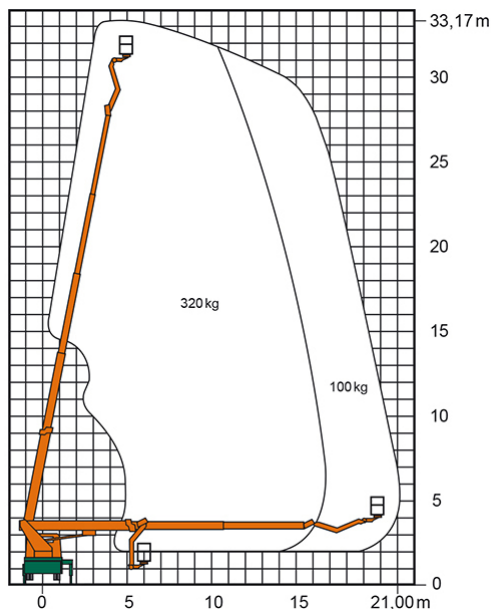

LKW-ARBEITSBÜHNE T 33 KA

Mit Korbarm und Allradantrieb

Web:

www.cramer-arbeitsbuehnen.de

Telefon:

Brückenuntersichtgeräte: 02304 / 933-666

Arbeitsbühnen: 02304 / 933-555

Schulungen: 02304 / 933-588

Artikelnummer: T 33 KA

Kategorie: [Lkw-Arbeitsbühnen mieten](#)

ADDITIONAL INFORMATION

Arbeitshöhe (m)	33.17
Plattformhöhe (m)	31.17
max. seitliche Reichweite (m)	21
Korbbreite (m)	0.86
Korblänge (m)	1.7
max. Korbnutzlast (kg)	320
Korb schwenkbar (°)	180
max. Personenzahl	3
Abstützbreite (m) einseitig	3.15
Abstützbreite (m) beidseitig	3.8
max. zulässige Schrägneigung (%)	14.05
Fahrzeuglänge (m)	8.97
Breite (m)	2.55
Höhe (m)	3.93
Gewicht (kg)	12560
Führerscheinklasse	Alt: 2, Neu: C
Antrieb	Diesel
Allrad	Ja
Hersteller	Ruthmann
Hersteller-Typ	T 330 HV12
Passendes Schulungsangebot	IPAF Bedienschulung (1b)