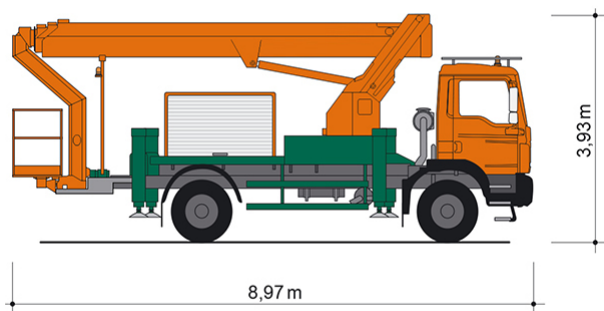

LKW-ARBEITSBÜHNE T 33 KA

Mit Korbarm und Allradantrieb

Web:

www.cramer-arbeitsbuehnen.de

Telefon:

Brückenuntersichtgeräte: 02304 / 933-666

Arbeitsbühnen: 02304 / 933-555

Schulungen: 02304 / 933-588

Artikelnummer: T 33 KA

Kategorie: [Lkw-Arbeitsbühnen mieten](#)

ADDITIONAL INFORMATION

Arbeitshöhe (m)	33.17
Plattformhöhe (m)	31.17
max. seitliche Reichweite (m)	21
Korbbreite (m)	0.86
Korblänge (m)	1.7
max. Korbnutzlast (kg)	320
Korb schwenkbar (°)	180
max. Personenzahl	3
Abstützbreite (m) einseitig	3.15
Abstützbreite (m) beidseitig	3.8
max. zulässige Schrägneigung (%)	14.05
Fahrzeuglänge (m)	8.97
Breite (m)	2.55
Höhe (m)	3.93
Gewicht (kg)	12560
Führerscheinklasse	Alt: 2, Neu: C
Antrieb	Diesel
Allrad	Ja
Hersteller	Ruthmann
Hersteller-Typ	T 330 HV12
Passendes Schulungsangebot	IPAF Bedienschulung (1b)