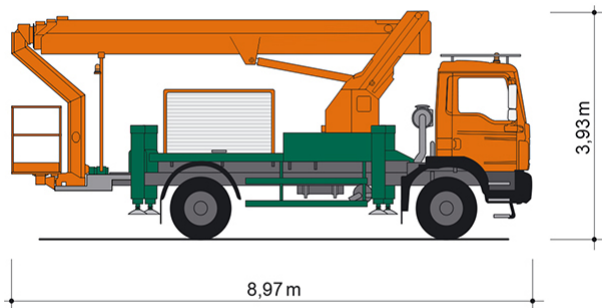

LKW-ARBEITSBÜHNE T 33 KA

Mit Korbarm und Allradantrieb

Web:

www.cramer-arbeitsbuehnen.de

Telefon:

Brückenuntersichtgeräte: 02304 / 933-666

Arbeitsbühnen: 02304 / 933-555

Schulungen: 02304 / 933-588

Artikelnummer: T 33 KA

Kategorie: [Lkw-Arbeitsbühnen mieten](#)

ADDITIONAL INFORMATION

| | |
|---|--------------------------|
| Arbeitshöhe (m) | 33.17 |
| Plattformhöhe (m) | 31.17 |
| max. seitliche Reichweite (m) | 21 |
| Korbbreite (m) | 0.86 |
| Korblänge (m) | 1.7 |
| max. Korbnutzlast (kg) | 320 |
| Korb schwenkbar (°) | 180 |
| max. Personenzahl | 3 |
| Abstützbreite (m) einseitig | 3.15 |
| Abstützbreite (m) beidseitig | 3.8 |
| max. zulässige Schrägneigung (%) | 14.05 |
| Fahrzeuglänge (m) | 8.97 |
| Breite (m) | 2.55 |
| Höhe (m) | 3.93 |
| Gewicht (kg) | 12560 |
| Führerscheinklasse | Alt: 2, Neu: C |
| Antrieb | Diesel |
| Allrad | Ja |
| Hersteller | Ruthmann |
| Hersteller-Typ | T 330 HV12 |
| Passendes Schulungsangebot | IPAF Bedienschulung (1b) |