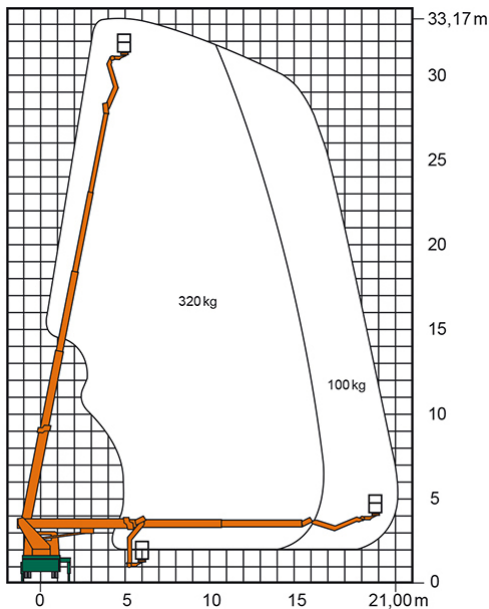

LKW-ARBEITSBÜHNE T 33 KA

Mit Korbarm und Allradantrieb

Web:

www.cramer-arbeitsbuehnen.de

Telefon:

Brückenuntersichtgeräte: 02304 / 933-666

Arbeitsbühnen: 02304 / 933-555

Schulungen: 02304 / 933-588

Artikelnummer: T 33 KA

Kategorie: [Lkw-Arbeitsbühnen mieten](#)

ADDITIONAL INFORMATION

| | |
|---|--------------------------|
| Arbeitshöhe (m) | 33.17 |
| Plattformhöhe (m) | 31.17 |
| max. seitliche Reichweite (m) | 21 |
| Korbbreite (m) | 0.86 |
| Korblänge (m) | 1.7 |
| max. Korbnutzlast (kg) | 320 |
| Korb schwenkbar (°) | 180 |
| max. Personenzahl | 3 |
| Abstützbreite (m) einseitig | 3.15 |
| Abstützbreite (m) beidseitig | 3.8 |
| max. zulässige Schrägneigung (%) | 14.05 |
| Fahrzeuglänge (m) | 8.97 |
| Breite (m) | 2.55 |
| Höhe (m) | 3.93 |
| Gewicht (kg) | 12560 |
| Führerscheinklasse | Alt: 2, Neu: C |
| Antrieb | Diesel |
| Allrad | Ja |
| Hersteller | Ruthmann |
| Hersteller-Typ | T 330 HV12 |
| Passendes Schulungsangebot | IPAF Bedienschulung (1b) |