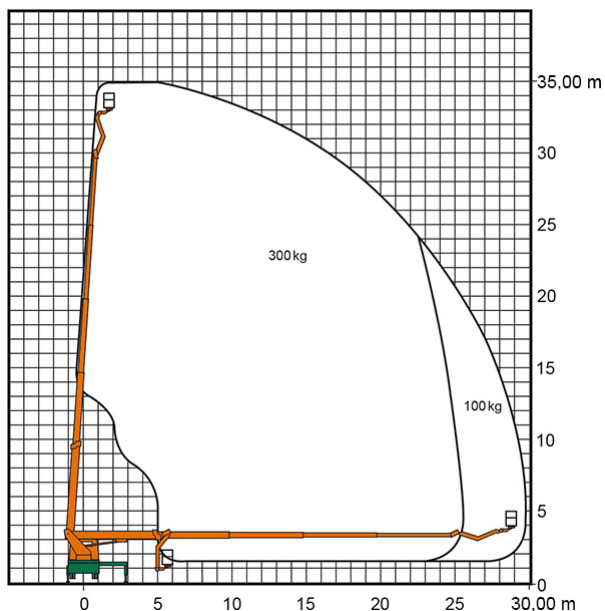

LKW-ARBEITSBÜHNE T 35 K

Mit Korbarm