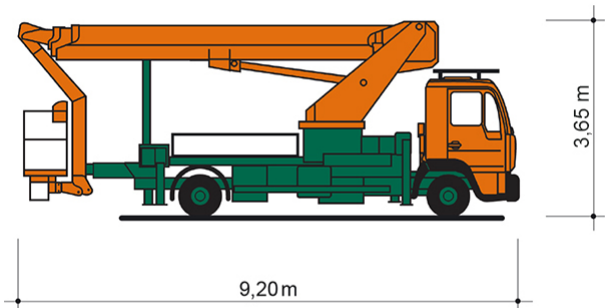

## LKW-ARBEITSBÜHNE T 35 K

Mit Korbarm

**Web:**

[www.cramer-arbeitsbuehnen.de](http://www.cramer-arbeitsbuehnen.de)

**Telefon:**

Brückenuntersichtgeräte: 02304 / 933-666

Arbeitsbühnen: 02304 / 933-555

Schulungen: 02304 / 933-588

**Artikelnummer:** T 35 K

**Kategorie:** [Lkw-Arbeitsbühnen mieten](#)

### ADDITIONAL INFORMATION

<b>Arbeitshöhe (m)</b>	35
<b>Plattformhöhe (m)</b>	33
<b>max. seitliche Reichweite (m)</b>	30
<b>Korbbreite (m)</b>	0.8
<b>Korblänge (m)</b>	1.6
<b>max. Korbnutzlast (kg)</b>	300
<b>Korb schwenkbar (°)</b>	160
<b>max. Personenzahl</b>	3
<b>Abstützbreite (m) einseitig</b>	4.4
<b>Abstützbreite (m) beidseitig</b>	6.22
<b>Fahrzeuglänge (m)</b>	9.2
<b>Breite (m)</b>	2.55
<b>Höhe (m)</b>	3.65
<b>Gewicht (kg)</b>	14100
<b>Führerscheinklasse</b>	Alt: 2, Neu: C
<b>Antrieb</b>	Diesel
<b>Straßenfahrzeug</b>	Nicht für Gelände geeignet
<b>Hersteller</b>	Wumag
<b>Hersteller-Typ</b>	WT 350
<b>Passendes Schulungsangebot</b>	IPAF Bedienschulung (1b)