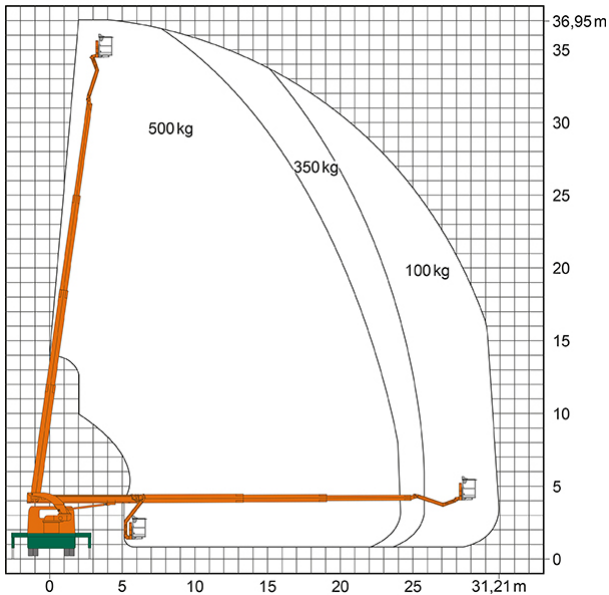

LKW-ARBEITSBÜHNE T 37 KSA

Mit Korbarm

Web:

www.cramer-arbeitsbuehnen.de

Telefon:

Brückenuntersichtgeräte: 02304 / 933-666

Arbeitsbühnen: 02304 / 933-555

Schulungen: 02304 / 933-588

Artikelnummer: T 37 KSA

Kategorie: [Lkw-Arbeitsbühnen mieten](#)

ADDITIONAL INFORMATION

| | |
|--------------------------------------|----------------------------|
| Arbeitshöhe (m) | 36.95 |
| Plattformhöhe (m) | 34.95 |
| max. seitliche Reichweite (m) | 31.21 |
| Korbbreite (m) | 2 |
| Korblänge (m) | 0.8 |
| max. Korbnutzlast (kg) | 500 |
| Korb schwenkbar (°) | 180 |
| Korbarm schwenkbar (°) | 185 |
| max. Personenzahl | 5 |
| Abstützbreite (m) einseitig | 4.07 |
| Abstützbreite (m) beidseitig | 5.62 |
| Fahrzeuglänge (m) | 8.45 |
| Breite (m) | 2.49 |
| Höhe (m) | 3.97 |
| Gewicht (kg) | 16090 |
| Führerscheinklasse | Neu: C |
| Antrieb | Diesel |
| Straßenfahrzeug | Nicht für Gelände geeignet |
| Stützen vorhanden | Ja |
| Hersteller | Palfinger |
| Hersteller-Typ | P 370 KS |
| Passendes Schulungsangebot | IPAF Bedienschulung (1b) |