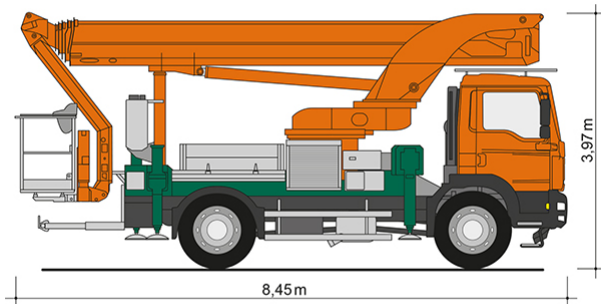

LKW-ARBEITSBÜHNE T 37 KSA

Mit Korbarm

Web:

www.cramer-arbeitsbuehnen.de

Telefon:

Brückenuntersichtgeräte: 02304 / 933-666

Arbeitsbühnen: 02304 / 933-555

Schulungen: 02304 / 933-588

Artikelnummer: T 37 KSA

Kategorie: [Lkw-Arbeitsbühnen mieten](#)

ADDITIONAL INFORMATION

| | |
|--------------------------------------|----------------------------|
| Arbeitshöhe (m) | 36.95 |
| Plattformhöhe (m) | 34.95 |
| max. seitliche Reichweite (m) | 31.21 |
| Korbbreite (m) | 2 |
| Korblänge (m) | 0.8 |
| max. Korbnutzlast (kg) | 500 |
| Korb schwenkbar (°) | 180 |
| Korbarm schwenkbar (°) | 185 |
| max. Personenzahl | 5 |
| Abstützbreite (m) einseitig | 4.07 |
| Abstützbreite (m) beidseitig | 5.62 |
| Fahrzeuglänge (m) | 8.45 |
| Breite (m) | 2.49 |
| Höhe (m) | 3.97 |
| Gewicht (kg) | 16090 |
| Führerscheinklasse | Neu: C |
| Antrieb | Diesel |
| Straßenfahrzeug | Nicht für Gelände geeignet |
| Stützen vorhanden | Ja |
| Hersteller | Palfinger |
| Hersteller-Typ | P 370 KS |
| Passendes Schulungsangebot | IPAF Bedienschulung (1b) |