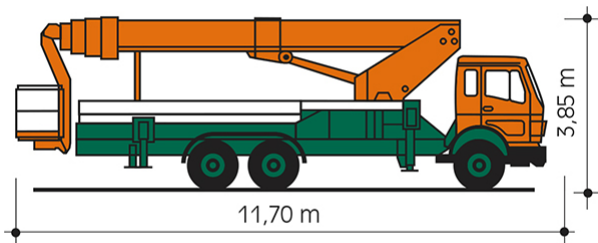

## LKW-ARBEITSBÜHNE T 42 KA

Mit Korbarm und Allradantrieb

**Web:**

[www.cramer-arbeitsbuehnen.de](http://www.cramer-arbeitsbuehnen.de)

**Telefon:**

Brückenuntersichtgeräte: 02304 / 933-666

Arbeitsbühnen: 02304 / 933-555

### ADDITIONAL INFORMATION

<b>Arbeitshöhe (m)</b>	42.5
<b>Plattformhöhe (m)</b>	40.5
<b>max. seitliche Reichweite (m)</b>	25
<b>Korbbreite (m)</b>	1
<b>Korblänge (m)</b>	1.7
<b>max. Korbnutzlast (kg)</b>	265
<b>Korb schwenkbar (°)</b>	90
<b>max. Personenzahl</b>	2
<b>Abstützbreite (m) einseitig</b>	2.5
<b>Abstützbreite (m) beidseitig</b>	5.85
<b>Fahrzeuglänge (m)</b>	11.7
<b>Breite (m)</b>	2.5
<b>Höhe (m)</b>	3.85
<b>Gewicht (kg)</b>	20000
<b>Führerscheinklasse</b>	Alt: 2, Neu: C
<b>Antrieb</b>	Diesel
<b>Allrad</b>	Ja
<b>Hersteller</b>	Ruthmann
<b>Hersteller-Typ</b>	T 400
<b>Passendes Schulungsangebot</b>	IPAF Bedienschulung (1b)