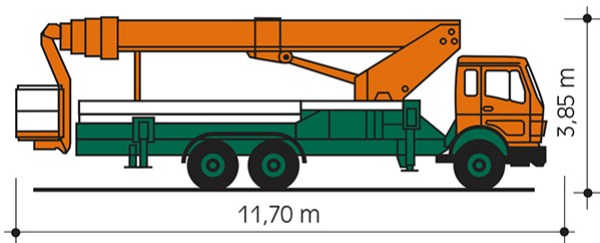

LKW-ARBEITSBÜHNE T 42 KA

Mit Korbarm und Allradantrieb

Web:

www.cramer-arbeitsbuehnen.de

Telefon:

Brückenuntersichtgeräte: 02304 / 933-666

Arbeitsbühnen: 02304 / 933-555

Schulungen: 02304 / 933-588

Artikelnummer: T 42 KA

Kategorie: [Lkw-Arbeitsbühnen mieten](#)

ADDITIONAL INFORMATION

Arbeitshöhe (m)	42.5
Plattformhöhe (m)	40.5
max. seitliche Reichweite (m)	25
Korbbreite (m)	1
Korblänge (m)	1.7
max. Korbnutzlast (kg)	265
Korb schwenkbar (°)	90
max. Personenzahl	2
Abstützbreite (m) einseitig	2.5
Abstützbreite (m) beidseitig	5.85
Fahrzeuglänge (m)	11.7
Breite (m)	2.5
Höhe (m)	3.85
Gewicht (kg)	20000
Führerscheinklasse	Alt: 2, Neu: C
Antrieb	Diesel
Allrad	Ja
Hersteller	Ruthmann
Hersteller-Typ	T 400
Passendes Schulungsangebot	IPAF Bedienschulung (1b)