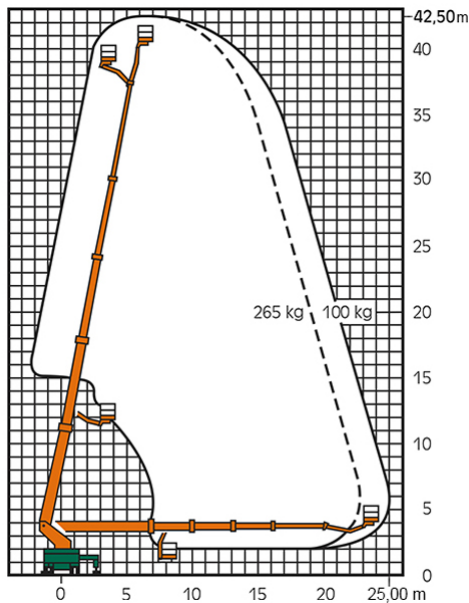

LKW-ARBEITSBÜHNE T 42 KA

Mit Korbarm und Allradantrieb