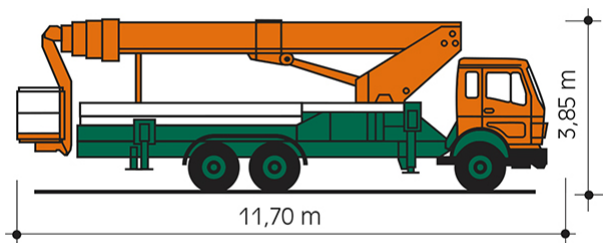

LKW-ARBEITSBÜHNE T 42 KA

Mit Korbarm und Allradantrieb

Web:

www.cramer-arbeitsbuehnen.de

Telefon:

Brückenuntersichtgeräte: 02304 / 933-666

Arbeitsbühnen: 02304 / 933-555

Schulungen: 02304 / 933-588

Artikelnummer: T 42 KA

Kategorie: [Lkw-Arbeitsbühnen mieten](#)

ADDITIONAL INFORMATION

Arbeitshöhe (m)	42.5
Plattformhöhe (m)	40.5
max. seitliche Reichweite (m)	25
Korbbreite (m)	1
Korblänge (m)	1.7
max. Korbnutzlast (kg)	265
Korb schwenkbar (°)	90
max. Personenzahl	2
Abstützbreite (m) einseitig	2.5
Abstützbreite (m) beidseitig	5.85
Fahrzeuglänge (m)	11.7
Breite (m)	2.5
Höhe (m)	3.85
Gewicht (kg)	20000
Führerscheinklasse	Alt: 2, Neu: C
Antrieb	Diesel
Allrad	Ja
Hersteller	Ruthmann
Hersteller-Typ	T 400
Passendes Schulungsangebot	IPAF Bedienschulung (1b)