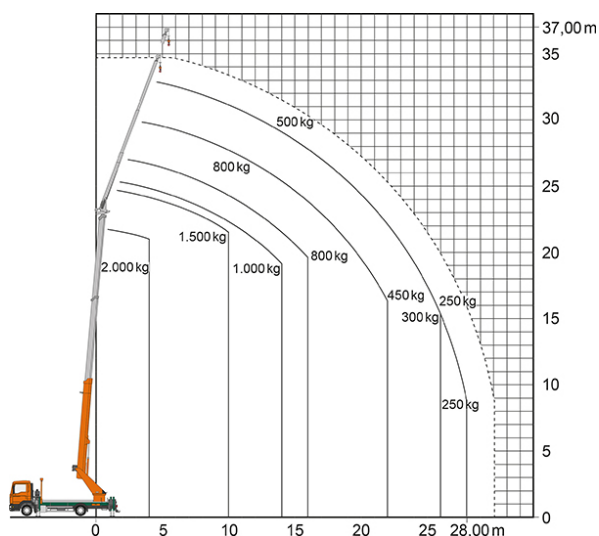

LKW KRAN AK 3740

Dachdeckerkran, Autokran