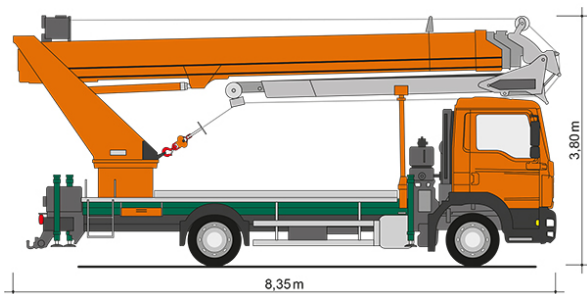

LKW KRAN AK 3740

Dachdeckerkran, Autokran

Web:

www.cramer-arbeitsbuehnen.de

Telefon:

Brückenuntersichtgeräte: 02304 / 933-666

Arbeitsbühnen: 02304 / 933-555

Schulungen: 02304 / 933-588

Artikelnummer: AK 3740

Kategorie: [Krane mieten](#)

ADDITIONAL INFORMATION

Abstützbreite (m) beidseitig	5.55
Abstützbreite (m)	3.9-5.55
Abstützbreite (m) einseitig	3.9
Länge abgestützt (m)	5.4
Allrad	Nein
Gewicht (kg)	7490
Höhe (m)	3.8
Länge Gerät (m)	8.35
max. Hubkraft (kg)	umrüstbar auf 4000, 2000
max. Hubhöhe (m)	37
max. seitliche Reichweite (m)	28
Stützen vorhanden	Ja
Bodenbeschaffenheit	gerade/befestigt, unbefestigt
Arbeitsbereich	über Hindernisse nach oben, über hochgelegene Hindernisse nach oben
Nicht markierende Reifen	Nein
Ausleger ausziehbar (m)	4.87 / 7.96 / 11.06 (optional 13.06)
Auslegernutzlast (kg)	2000 / 800 / 500 (250)
Auslegerwinkel (°)	162
Hakengeschwindigkeit (m/Min)	45
Hauptmastwinkel (°)	85
Schwenkbereich (°)	310
Führerscheinklasse	Neu: C1E
Hersteller	Böcker
Hersteller-Typ	AK 37/4000
Passendes Schulungsangebot	Mobilkran-Schulung