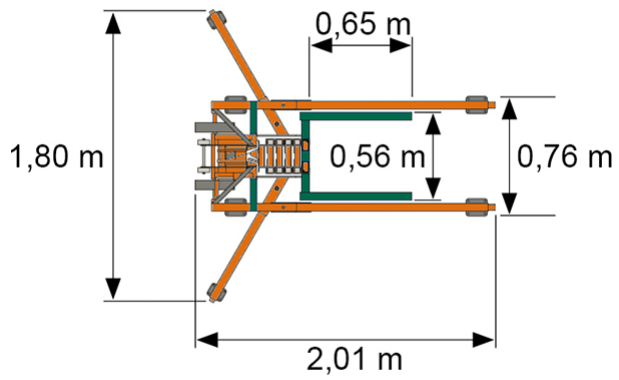

WEITERE BILDER

Alle Daten wurden präzise ermittelt, für etwaige Druckfehler übernehmen wir keine Haftung.