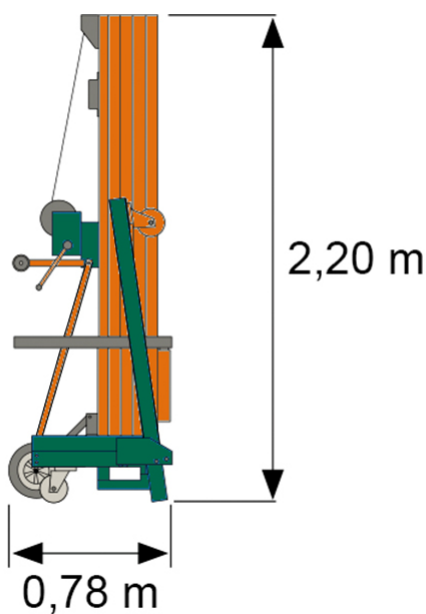

MATERIALLIFT ML 3-7500

Web:

www.cramer-arbeitsbuehnen.de

Telefon:

Brückenuntersichtgeräte: 02304 / 933-666

Arbeitsbühnen: 02304 / 933-555

Schulungen: 02304 / 933-588

Artikelnummer: ML 3-7500

Kategorie: [Fördertechnik mieten](#)

ADDITIONAL INFORMATION

max. Hubhöhe (m)	7.47
max. Hubkraft (kg)	300
Länge Gabelträger (m)	0.65
Abstützbreite (m)	1.8
Länge abgestützt (m)	2.01
Fahrzeuglänge (m)	0.78
Breite (m)	0.76
Höhe (m)	2.2
Gewicht (kg)	178
Antrieb	manuell
Hersteller	Böcker
Hersteller-Typ	LM 750
Passendes Schulungsangebot	Gabelstapler-Schulung