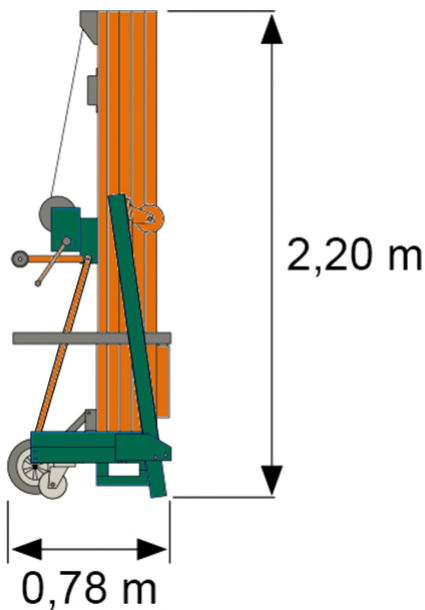

MATERIALLIFT ML 3-7500

Web:

www.cramer-arbeitsbuehnen.de

Telefon:

Brückenuntersichtgeräte: 02304 / 933-666

Arbeitsbühnen: 02304 / 933-555

Schulungen: 02304 / 933-588

Artikelnummer: ML 3-7500

Kategorie: [Fördertechnik mieten](#)

ADDITIONAL INFORMATION

max. Hubhöhe (m)	7.47
max. Hubkraft (kg)	300
Länge Gabelträger (m)	0.65
Abstützbreite (m)	1.8
Länge abgestützt (m)	2.01
Fahrzeuglänge (m)	0.78
Breite (m)	0.76
Höhe (m)	2.2
Gewicht (kg)	178
Antrieb	manuell
Hersteller	Böcker
Hersteller-Typ	LM 750
Passendes Schulungsangebot	Gabelstapler-Schulung