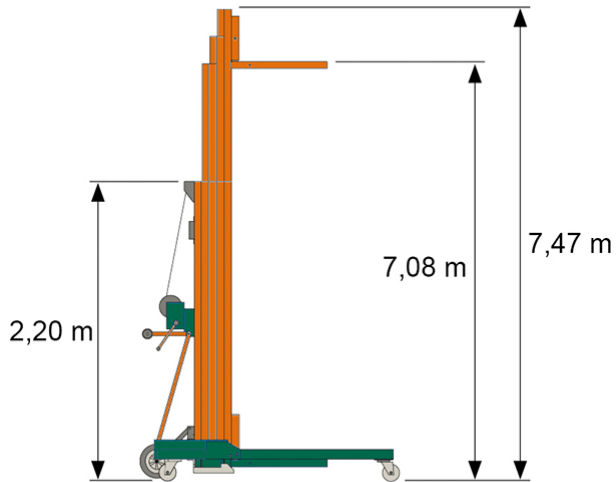

MATERIALLIFT ML 3-7500

Web:

www.cramer-arbeitsbuehnen.de

Telefon:

Brückenuntersichtgeräte: 02304 / 933-666

Arbeitsbühnen: 02304 / 933-555

Schulungen: 02304 / 933-588

Artikelnummer: ML 3-7500

Kategorie: [Fördertechnik mieten](#)

ADDITIONAL INFORMATION

max. Hubhöhe (m)	7.47
max. Hubkraft (kg)	300
Länge Gabelträger (m)	0.65
Abstützbreite (m)	1.8
Länge abgestützt (m)	2.01
Fahrzeuglänge (m)	0.78
Breite (m)	0.76
Höhe (m)	2.2
Gewicht (kg)	178
Antrieb	manuell
Hersteller	Böcker
Hersteller-Typ	LM 750
Passendes Schulungsangebot	Gabelstapler-Schulung