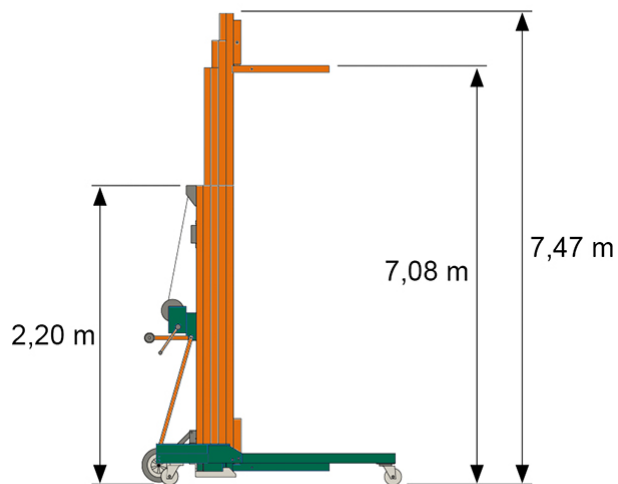

MATERIALLIFT ML 3-7500

Web:

www.cramer-arbeitsbuehnen.de

Telefon:

Brückenuntersichtgeräte: 02304 / 933-666

Arbeitsbühnen: 02304 / 933-555

Schulungen: 02304 / 933-588

Artikelnummer: ML 3-7500

Kategorie: [Fördertechnik mieten](#)

ADDITIONAL INFORMATION

max. Hubhöhe (m)	7.47
max. Hubkraft (kg)	300
Länge Gabelträger (m)	0.65
Abstützbreite (m)	1.8
Länge abgestützt (m)	2.01
Fahrzeuglänge (m)	0.78
Breite (m)	0.76
Höhe (m)	2.2
Gewicht (kg)	178
Antrieb	manuell
Hersteller	Böcker
Hersteller-Typ	LM 750
Passendes Schulungsangebot	Gabelstapler-Schulung