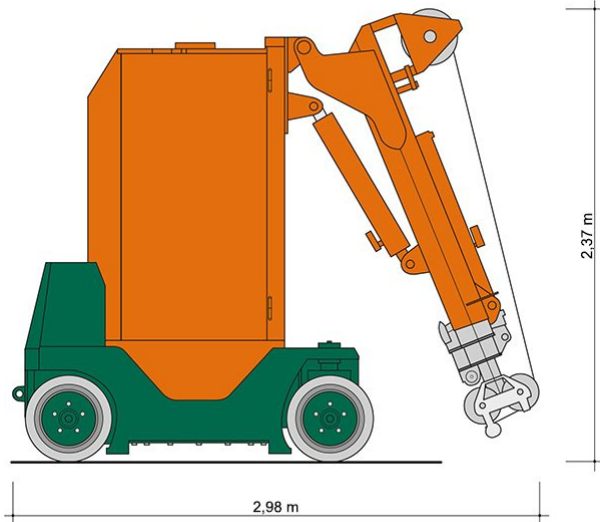

MINIKRAN MK 1005

selbstfahrender Industrie-Montagekran

Web:

www.cramer-arbeitsbuehnen.de

Telefon:

Brückenuntersichtgeräte: 02304 / 933-666

Arbeitsbühnen: 02304 / 933-555

Schulungen: 02304 / 933-588

Artikelnummer: MK 1005

Kategorie: [Krane mieten](#)

ADDITIONAL INFORMATION

max. Hubhöhe (m)	10.5
max. Hakenhöhe (m)	10.5
max. seitliche Reichweite (m)	5.1
max. Hubkraft (kg)	500
Länge Gerät (m)	2.98
Breite (m)	0.98
Höhe (m)	2.37
Gewicht (kg)	4800
Auskragung Oberwagen (m)	0
Gesamtbreite Arbeitsstell. (m)	0.98
Schwenkbereich (°)	355
max. zulässige Schrägneigung (°)	2
Antrieb	Batterie
Nicht markierende Reifen	Ja
Hersteller	GEFAS
Hersteller-Typ	IMK 35500
Passendes Schulungsangebot	Mobilkran-Schulung