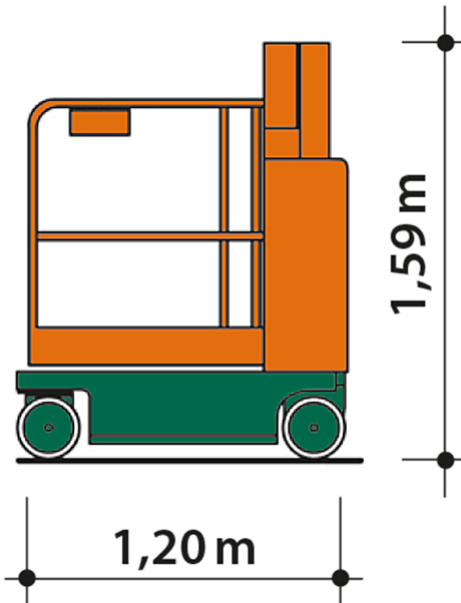

NANO IL 4,5

die kosteneffektive und moderne Alternative zur Leiter

4,50 m

Web:

www.cramer-arbeitsbuehnen.de

Telefon:

Brückenuntersichtgeräte: 02304 / 933-666

Arbeitsbühnen: 02304 / 933-555

Schulungen: 02304 / 933-588

Artikelnummer: IL 4,5

Kategorie: [Indoor-Lifte mieten](#)

ADDITIONAL INFORMATION

Arbeitshöhe (m)	4.5
Plattformhöhe (m)	2.5
Plattformbreite (m)	0.73
Plattformlänge (m)	1
Plattformnutzlast (kg)	200
max. Personenzahl	1
Stützen vorhanden	Nein
Fahrzeuglänge (m)	1.2
Breite (m)	0.75
Höhe (m)	1.59
Gewicht (kg)	285
Antrieb	Batterie
Push-around	Ja
Bodenbeschaffenheit	gerade/befestigt
Einsatzbereich	innen
Nicht markierende Reifen	Ja
Arbeitsbereich	senkrecht nach oben
Hersteller	PowerTower, JLG, Power Towers
Hersteller-Typ	830 P, Nano, Nano 4.5, Power Tower Nano
Passendes Schulungsangebot	IPAF Bedienschulung (3a)