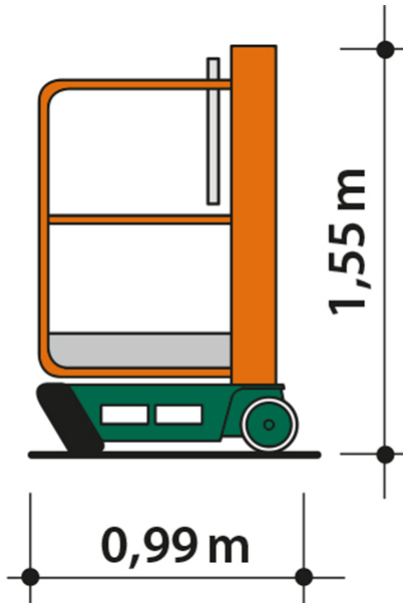

## PECOLIFT IL 3,5

Einfach und schnell - Die ideale Alternative zur Leiter

3,50 m

**Web:**

[www.cramer-arbeitsbuehnen.de](http://www.cramer-arbeitsbuehnen.de)

**Telefon:**

Brückenuntersichtgeräte: 02304 / 933-666

Arbeitsbühnen: 02304 / 933-555

Schulungen: 02304 / 933-588

**Artikelnummer:** IL 3,5

**Kategorie:** [Indoor-Lifte mieten](#)

### ADDITIONAL INFORMATION

<b>Arbeitshöhe (m)</b>	3.5
<b>Plattformhöhe (m)</b>	1.5
<b>Plattformbreite (m)</b>	0.6
<b>Plattformlänge (m)</b>	0.72
<b>Plattformnutzlast (kg)</b>	150
<b>max. Personenzahl</b>	1
<b>Fahrzeuglänge (m)</b>	0.99
<b>Breite (m)</b>	0.7
<b>Höhe (m)</b>	1.55
<b>Gewicht (kg)</b>	180
<b>Antrieb</b>	manuell
<b>Push-around</b>	Ja
<b>Bodenbeschaffenheit</b>	gerade/befestigt
<b>Einsatzbereich</b>	innen
<b>Nicht markierende Reifen</b>	Ja
<b>Arbeitsbereich</b>	senkrecht nach oben
<b>Hersteller</b>	PowerTower, JLG, Power Towers
<b>Hersteller-Typ</b>	Ecolift 1.5, EcoLift 50, Pecolift, Peco
<b>Passendes Schulungsangebot</b>	IPAF PAV-Schulung, IPAF Bedienschulung (1a)