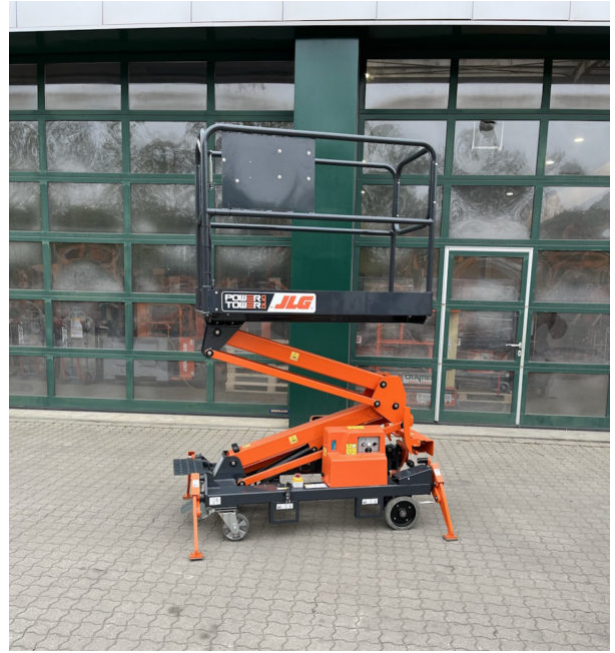

Alle Daten wurden präzise ermittelt, für etwaige Druckfehler übernehmen wir keine Haftung.