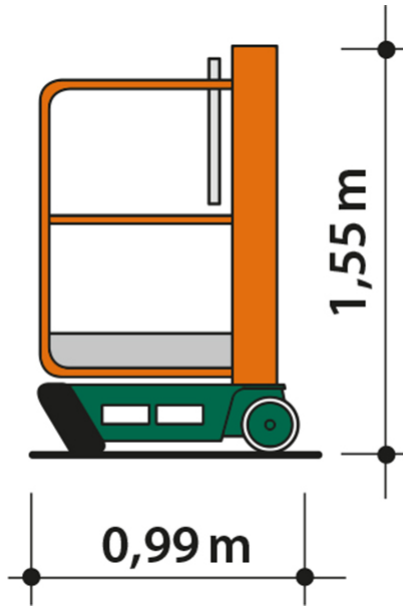

WEITERE BILDER

Alle Daten wurden präzise ermittelt, für etwaige Druckfehler übernehmen wir keine Haftung.