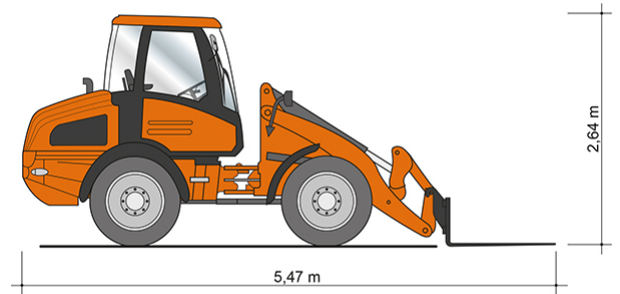

WEITERE BILDER

Alle Daten wurden präzise ermittelt, für etwaige Druckfehler übernehmen wir keine Haftung.