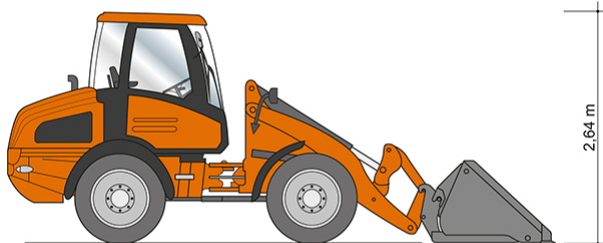

RADLADER RL 323

starr

Web:

www.cramer-arbeitsbuehnen.de

Telefon:

Brückenuntersichtgeräte: 02304 / 933-666

Arbeitsbühnen: 02304 / 933-555

Schulungen: 02304 / 933-588

Artikelnummer: RL 323

Kategorie: [Teleskopstapler mieten](#)

ADDITIONAL INFORMATION

max. Hubhöhe (m)	3.23
max. Hubkraft (kg)	2366
max. seitliche Reichweite (m)	1.19
Gewicht (kg)	6031
Stützen vorhanden	Nein
Fahrzeuglänge (m)	5.47
Breite (m)	1.9
Standbreite (m) in Fahrstellung	1.9
Höhe (m)	2.64
Übergreifhöhe (m) max.	4
Antrieb	Diesel
Allrad	Ja
Bodenbeschaffenheit	gerade/befestigt, unbefestigt
Einsatzbereich	außen
Nicht markierende Reifen	Nein
Führerscheinklasse	L
Hersteller	JCB
Hersteller-Typ	409