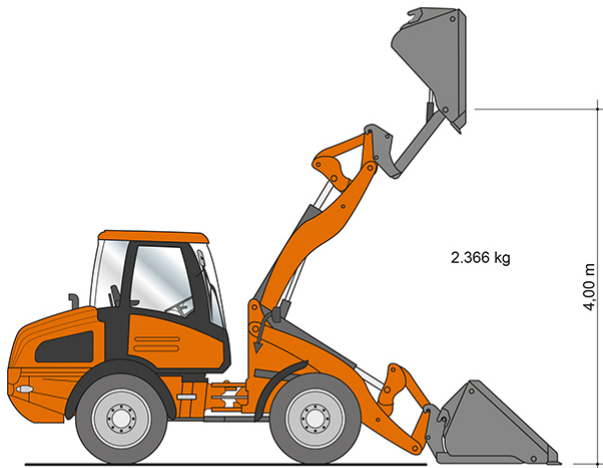

## RADLADER RL 323

starr

**Web:**

www.cramer-arbeitsbuehnen.de

**Telefon:**

Brückenuntersichtgeräte: 02304 / 933-666

Arbeitsbühnen: 02304 / 933-555

Schulungen: 02304 / 933-588

**Artikelnummer:** RL 323

**Kategorie:** [Teleskopstapler mieten](#)

### ADDITIONAL INFORMATION

<b>max. Hubhöhe (m)</b>	3.23
<b>max. Hubkraft (kg)</b>	2366
<b>max. seitliche Reichweite (m)</b>	1.19
<b>Gewicht (kg)</b>	6031
<b>Stützen vorhanden</b>	Nein
<b>Fahrzeuglänge (m)</b>	5.47
<b>Breite (m)</b>	1.9
<b>Standbreite (m) in Fahrstellung</b>	1.9
<b>Höhe (m)</b>	2.64
<b>Übergreifhöhe (m) max.</b>	4
<b>Antrieb</b>	Diesel
<b>Allrad</b>	Ja
<b>Bodenbeschaffenheit</b>	gerade/befestigt, unbefestigt
<b>Einsatzbereich</b>	außen
<b>Nicht markierende Reifen</b>	Nein
<b>Führerscheinklasse</b>	L
<b>Hersteller</b>	JCB
<b>Hersteller-Typ</b>	409