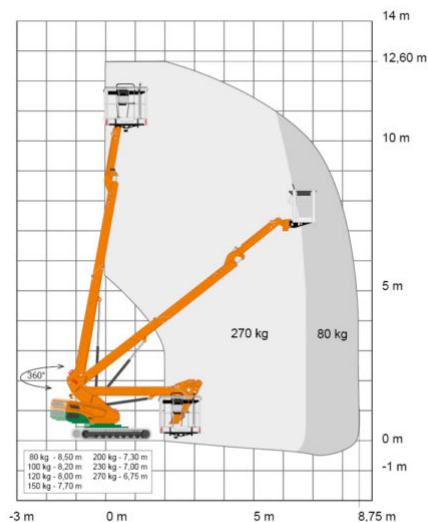

RAUPEN-TELESKOPARBEITSBÜHNE RT 12 DK

mit Raupenfahrwerk