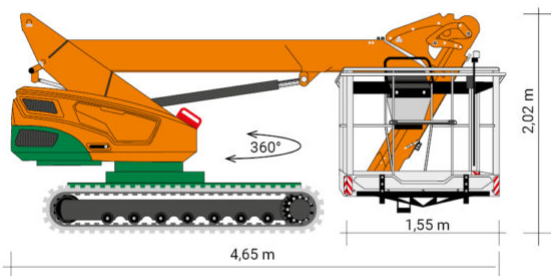

RAUPEN-TELESKOPARBEITSBÜHNE RT 12 DK

mit Raupenfahrwerk

Web:

www.cramer-arbeitsbuehnen.de

Telefon:

Brückenuntersichtgeräte: 02304 / 933-666

Arbeitsbühnen: 02304 / 933-555

Schulungen: 02304 / 933-588

Artikelnummer: RT 12 DK

Kategorie: [Teleskop-Arbeitsbühnen mieten](#)

ADDITIONAL INFORMATION

| | |
|--------------------------------------|--------------------------|
| Arbeitshöhe (m) | 12.60 |
| Plattformhöhe (m) | 10.60 |
| max. seitliche Reichweite (m) | 11.3 |
| Ist Korb schwenkbar | 180 °, Ja |
| Korbbreite (m) | 0.8 |
| Korblänge (m) | 1.55 |
| max. Korbnutzlast (kg) | 270 |
| Nutzlast | 80 - 270 kg |
| max. Personenzahl | 1 |
| Stützen vorhanden | Nein |
| Fahrzeuglänge (m) | 4.65 |
| Breite (m) | 1.75 |
| Höhe (m) | 2.02 |
| Gewicht (kg) | 2750 |
| Antrieb | Diesel |
| Bodenbeschaffenheit | gerade/befestigt |
| Einsatzbereich | außen |
| Passendes Schulungsangebot | IPAF Bedienschulung (3b) |
| Hersteller | HYRAX |