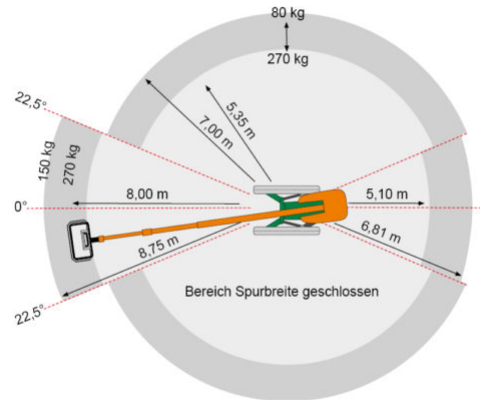

WEITERE BILDER

Alle Daten wurden präzise ermittelt, für etwaige Druckfehler übernehmen wir keine Haftung.