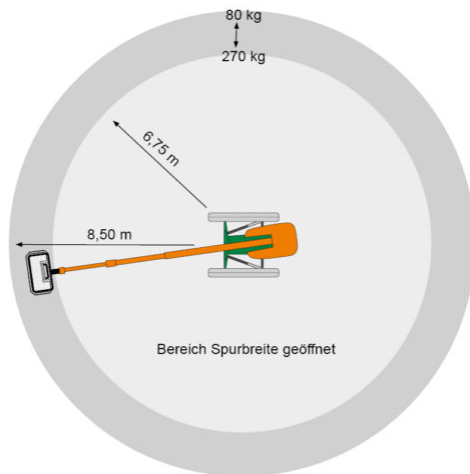

WEITERE BILDER

Alle Daten wurden präzise ermittelt, für etwaige Druckfehler übernehmen wir keine Haftung.