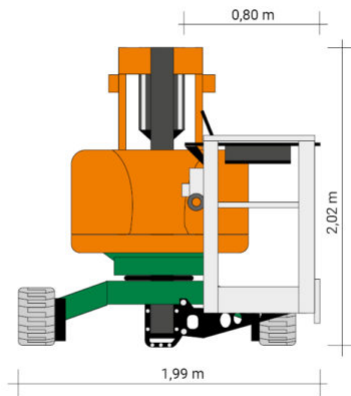

WEITERE BILDER

Alle Daten wurden präzise ermittelt, für etwaige Druckfehler übernehmen wir keine Haftung.