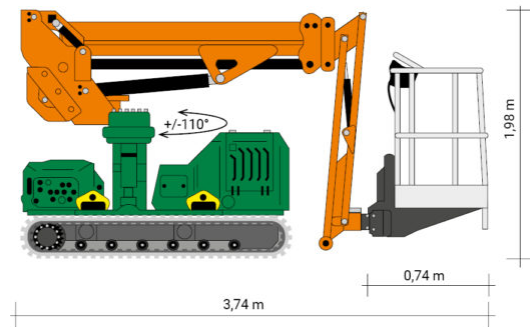

WEITERE BILDER

Alle Daten wurden präzise ermittelt, für etwaige Druckfehler übernehmen wir keine Haftung.