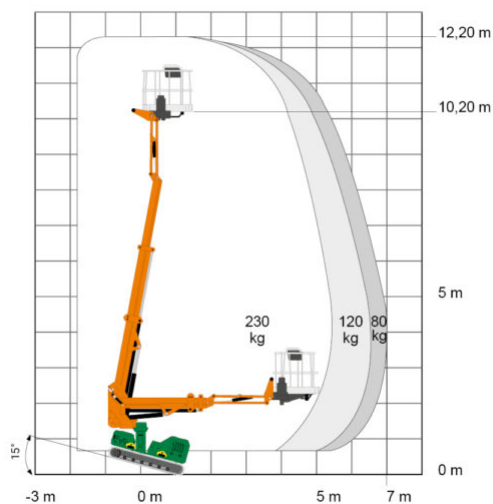

RAUPEN-TELESKOPARBEITSBÜHNE RT 12 EK

mit Raupenfahrwerk

Web:

www.cramer-arbeitsbuehnen.de

Telefon:

Brückenuntersichtgeräte: 02304 / 933-666

Arbeitsbühnen: 02304 / 933-555

Schulungen: 02304 / 933-588

Artikelnummer: RT 12 EK

Kategorie: [Teleskop-Arbeitsbühnen mieten](#)

ADDITIONAL INFORMATION

Arbeitshöhe (m)	12.2
Plattformhöhe (m)	10.2
max. seitliche Reichweite (m)	7.00 / 80 kg
Ist Korb schwenkbar	+/- 70°, Ja
max. Korbnutzlast (kg)	230
Nutzlast	80 - 230 kg
max. Personenzahl	1
Stützen vorhanden	Nein
Breite (m)	1.15
Höhe (m)	1.98
Gewicht (kg)	2920
Antrieb	Batterie
Bodenbeschaffenheit	gerade/befestigt, unbefestigt
Einsatzbereich	außen, innen
Passendes Schulungsangebot	IPAF Bedienschulung (3b)
Hersteller	ALMAC