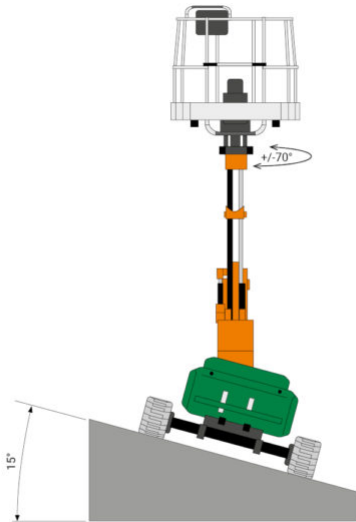

WEITERE BILDER

Alle Daten wurden präzise ermittelt, für etwaige Druckfehler übernehmen wir keine Haftung.