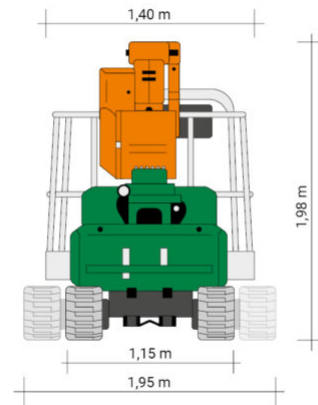

WEITERE BILDER

Alle Daten wurden präzise ermittelt, für etwaige Druckfehler übernehmen wir keine Haftung.