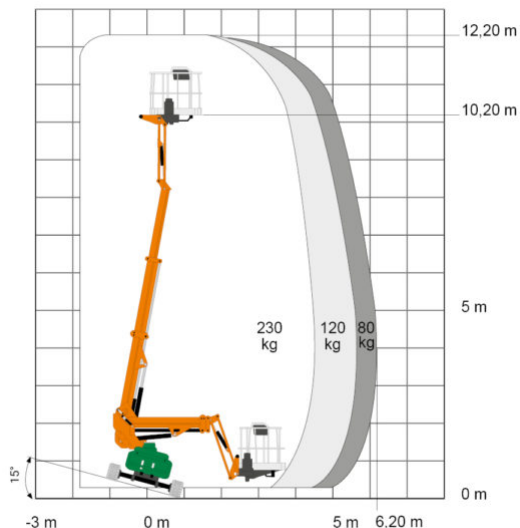

RAUPEN-TELESKOPARBEITSBÜHNE RT 12 EK

mit Raupenfahrwerk

Web:

www.cramer-arbeitsbuehnen.de

Telefon:

Brückenuntersichtgeräte: 02304 / 933-666

Arbeitsbühnen: 02304 / 933-555

Schulungen: 02304 / 933-588

Artikelnummer: RT 12 EK

Kategorie: [Teleskop-Arbeitsbühnen mieten](#)

ADDITIONAL INFORMATION

Arbeitshöhe (m)	12.2
Plattformhöhe (m)	10.2
max. seitliche Reichweite (m)	7.00 / 80 kg
Ist Korb schwenkbar	+/- 70°, Ja
max. Korbnutzlast (kg)	230
Nutzlast	80 - 230 kg
max. Personenzahl	1
Stützen vorhanden	Nein
Breite (m)	1.15
Höhe (m)	1.98
Gewicht (kg)	3600
Antrieb	Batterie
Bodenbeschaffenheit	gerade/befestigt, unbefestigt
Einsatzbereich	außen, innen
Passendes Schulungsangebot	IPAF Bedienschulung (3b)
Hersteller	ALMAC

Alle Daten wurden präzise ermittelt, für etwaige Druckfehler übernehmen wir keine Haftung.