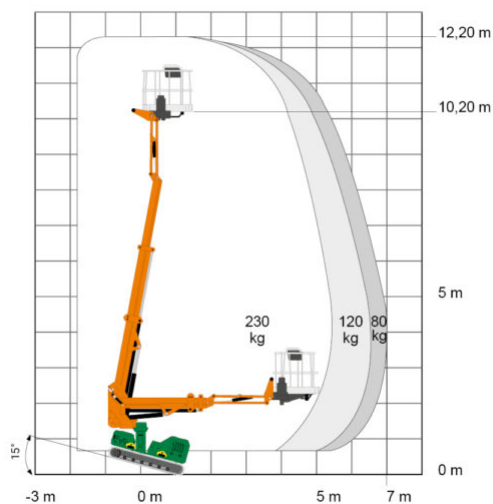

RAUPEN-TELESKOPARBEITSBÜHNE RT 12 EK

mit Raupenfahrwerk

Web:

www.cramer-arbeitsbuehnen.de

Telefon:

Brückenuntersichtgeräte: 02304 / 933-666

Arbeitsbühnen: 02304 / 933-555

Schulungen: 02304 / 933-588

Artikelnummer: RT 12 EK

Kategorie: [Teleskop-Arbeitsbühnen mieten](#)

ADDITIONAL INFORMATION

Arbeitshöhe (m)	12.2
Plattformhöhe (m)	10.2
max. seitliche Reichweite (m)	7.00 / 80 kg
Ist Korb schwenkbar	+/- 70°, Ja
max. Korbnutzlast (kg)	230
Nutzlast	80 - 230 kg
max. Personenzahl	1
Stützen vorhanden	Nein
Breite (m)	1.15
Höhe (m)	1.98
Gewicht (kg)	3600
Antrieb	Batterie
Bodenbeschaffenheit	gerade/befestigt, unbefestigt
Einsatzbereich	außen, innen
Passendes Schulungsangebot	IPAF Bedienschulung (3b)
Hersteller	ALMAC

Alle Daten wurden präzise ermittelt, für etwaige Druckfehler übernehmen wir keine Haftung.