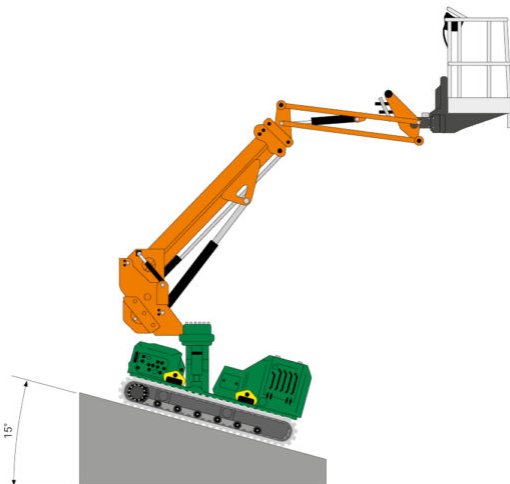

WEITERE BILDER

Alle Daten wurden präzise ermittelt, für etwaige Druckfehler übernehmen wir keine Haftung.