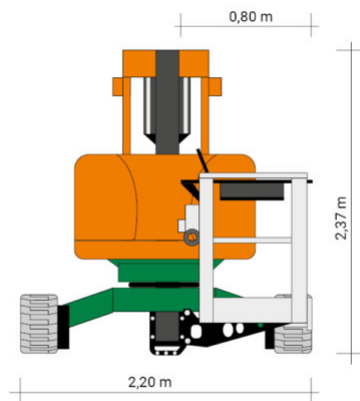

RAUPEN-TELESKOPARBEITSBÜHNE RT 16 DK

Raupen-Teleskoparbeitsbühne

Web:

www.cramer-arbeitsbuehnen.de

Telefon:

Brückenuntersichtgeräte: 02304 / 933-666

Arbeitsbühnen: 02304 / 933-555

Schulungen: 02304 / 933-588

Artikelnummer: RT 16 DK

Kategorie: [Teleskop-Arbeitsbühnen mieten](#)

ADDITIONAL INFORMATION

Arbeitshöhe (m)	16.1
Plattformhöhe (m)	14.1
max. seitliche Reichweite (m)	10.5
Ist Korb schwenkbar	180 °, Ja
Korbbreite (m)	0.8
Korblänge (m)	1.80
max. Korbnutzlast (kg)	330
Nutzlast	80 – 330 kg
max. Personenzahl	1
Stützen vorhanden	Nein
Fahrzeuglänge (m)	4.97
Breite (m)	2.2
Höhe (m)	2.37
Gewicht (kg)	4940
Antrieb	Diesel
Bodenbeschaffenheit	gerade/befestigt
Einsatzbereich	außen
Passendes Schulungsangebot	IPAF Bedienschulung (3b)
Hersteller	HYRAX

Alle Daten wurden präzise ermittelt, für etwaige Druckfehler übernehmen wir keine Haftung.