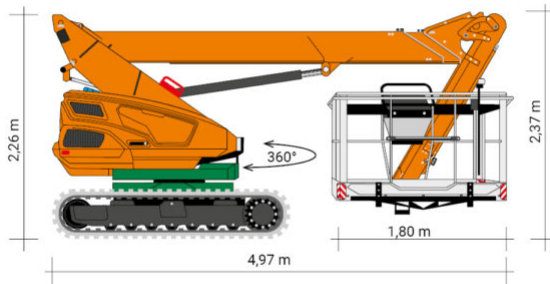

WEITERE BILDER

Alle Daten wurden präzise ermittelt, für etwaige Druckfehler übernehmen wir keine Haftung.