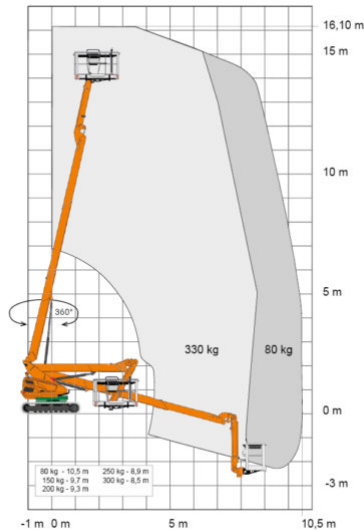

RAUPEN-TELESKOPARBEITSBÜHNE RT 16 DK

Raupen-Teleskoparbeitsbühne

Web:

www.cramer-arbeitsbuehnen.de

Telefon:

Brückenuntersichtgeräte: 02304 / 933-666

Arbeitsbühnen: 02304 / 933-555

Schulungen: 02304 / 933-588

Artikelnummer: RT 16 DK

Kategorie: [Teleskop-Arbeitsbühnen mieten](#)

ADDITIONAL INFORMATION

Arbeitshöhe (m)	16.1
Plattformhöhe (m)	14.1
max. seitliche Reichweite (m)	10.5
Ist Korb schwenkbar	180 °, Ja
Korbbreite (m)	0.8
Korblänge (m)	1.80
max. Korbnutzlast (kg)	330
Nutzlast	80 – 330 kg
max. Personenzahl	1
Stützen vorhanden	Nein
Fahrzeuglänge (m)	4.97
Breite (m)	2.2
Höhe (m)	2.37
Gewicht (kg)	4940
Antrieb	Diesel
Bodenbeschaffenheit	gerade/befestigt
Einsatzbereich	außen
Passendes Schulungsangebot	IPAF Bedienschulung (3b)
Hersteller	HYRAX

Alle Daten wurden präzise ermittelt, für etwaige Druckfehler übernehmen wir keine Haftung.