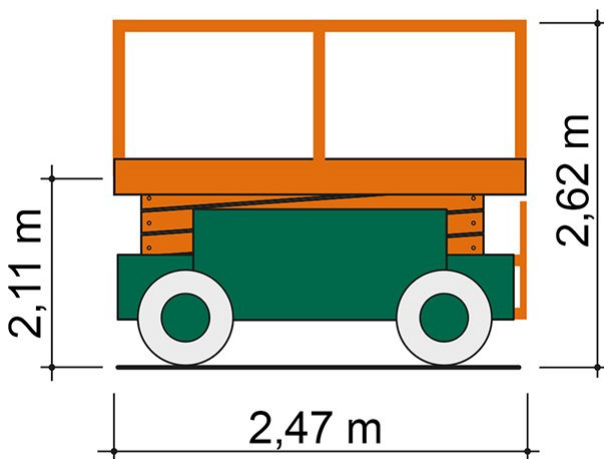

Artikelnummer: SB 14-0,9 E

Kategorie: [Scheren - Arbeitsbühnen mieten](#)

ADDITIONAL INFORMATION

Arbeitshöhe (m)	13.9
Plattformhöhe (m)	11.9
Plattformbreite (m)	0.88
Plattformlänge (m)	2.27
Platformausschub (m)	1.3
Plattformlänge ausgezogen (m)	3.57
Plattfordoppeldeck	Nein
Plattformnutzlast (kg)	220
max. Personenzahl	2
Stützen vorhanden	Nein
Fahrzeuglänge (m)	2.32
Breite (m)	0.9
Höhe (m)	2.62
Höhe Geländer abgeklappt (m)	2.12
Gewicht (kg)	3000
Antrieb	Batterie
Einsatzbereich	innen
Nicht markierende Reifen	Ja
Passendes Schulungsangebot	IPAF Bedienschulung (3a)
Hersteller	Imer
Hersteller-Typ	IM 12090