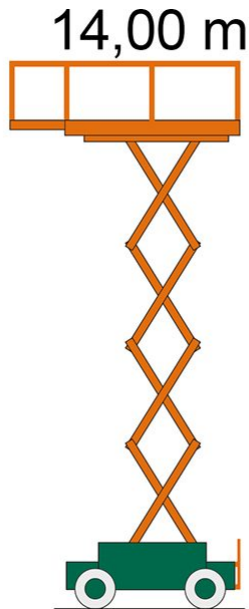

SCHERENARBEITSBÜHNE SB 14-0,9 E

mit Batterieantrieb

Web:

www.cramer-arbeitsbuehnen.de

Telefon:

Brückenuntersichtgeräte: 02304 / 933-666

Arbeitsbühnen: 02304 / 933-555

Schulungen: 02304 / 933-588

Artikelnummer: SB 14-0,9 E

Kategorie: [Scheren - Arbeitsbühnen mieten](#)

ADDITIONAL INFORMATION

Arbeitshöhe (m)	13.9
Plattformhöhe (m)	11.9
Plattformbreite (m)	0.88
Plattformlänge (m)	2.27
Platformausschub (m)	1.3
Plattformlänge ausgezogen (m)	3.57
Plattfordoppeldeck	Nein
Plattformnutzlast (kg)	220
max. Personenzahl	2
Stützen vorhanden	Nein
Fahrzeuglänge (m)	2.32
Breite (m)	0.9
Höhe (m)	2.62
Höhe Geländer abgeklappt (m)	2.12
Gewicht (kg)	3000
Antrieb	Batterie
Einsatzbereich	innen
Nicht markierende Reifen	Ja
Passendes Schulungsangebot	IPAF Bedienschulung (3a)
Hersteller	Imer
Hersteller-Typ	IM 12090