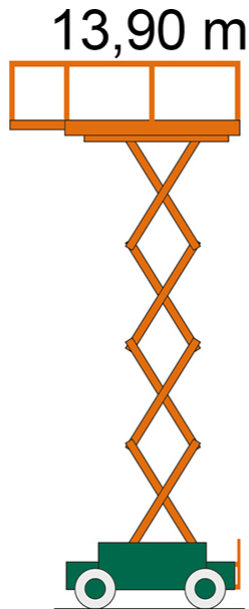

SCHERENARBEITSBÜHNE SB 14-1,2 E

mit Batterieantrieb

Web:

www.cramer-arbeitsbuehnen.de

Telefon:

Brückenuntersichtgeräte: 02304 / 933-666

Arbeitsbühnen: 02304 / 933-555

Schulungen: 02304 / 933-588

Artikelnummer: SB 14-1,2 E

Kategorie: [Scheren - Arbeitsbühnen mieten](#)

ADDITIONAL INFORMATION

Arbeitshöhe (m)	13.9
Plattformhöhe (m)	11.9
Plattformbreite (m)	1.2
Plattformlänge (m)	2.26
Platformausschub (m)	1.4
Plattformlänge ausgezogen (m)	3.66
Plattfordoppeldeck	Nein
Plattformnutzlast (kg)	350
max. Personenzahl	2
Stützen vorhanden	Nein
Fahrzeuglänge (m)	2.27
Breite (m)	1.22
Höhe (m)	2.54
Höhe Geländer abgeklappt (m)	2.11
Gewicht (kg)	3320
Antrieb	Batterie
Einsatzbereich	innen
Nicht markierende Reifen	Ja
Passendes Schulungsangebot	IPAF Bedienschulung (3a)
Hersteller	Iteco
Hersteller-Typ	IT 12122