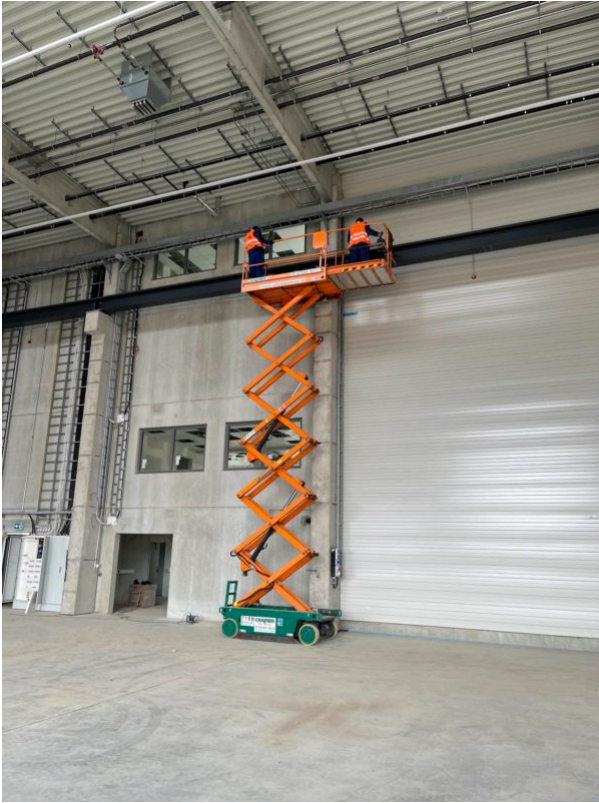

WEITERE BILDER

Alle Daten wurden präzise ermittelt, für etwaige Druckfehler übernehmen wir keine Haftung.