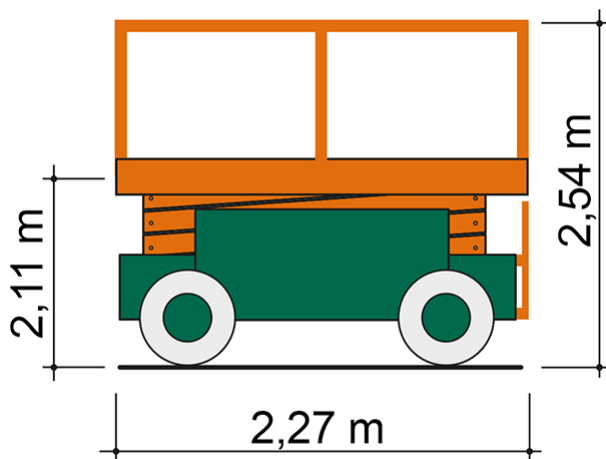

ADDITIONAL INFORMATION

Arbeitshöhe (m)	13.9
Plattformhöhe (m)	11.9
Plattformbreite (m)	1.2
Plattformlänge (m)	2.26
Platformausschub (m)	1.4
Plattformlänge ausgezogen (m)	3.66
Plattfordoppeldeck	Nein
Plattformnutzlast (kg)	350
max. Personenzahl	2
Stützen vorhanden	Nein
Fahrzeuglänge (m)	2.27
Breite (m)	1.22
Höhe (m)	2.54
Höhe Geländer abgeklappt (m)	2.11
Gewicht (kg)	3320
Antrieb	Batterie
Einsatzbereich	innen
Nicht markierende Reifen	Ja
Passendes Schulungsangebot	IPAF Bedienschulung (3a)
Hersteller	Iteco
Hersteller-Typ	IT 12122