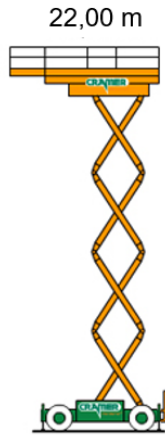

SCHERENARBEITSBÜHNE SB 22-1,2 EAS

mit Batterieantrieb, Allrad und Stützen

Web:

www.cramer-arbeitsbuehnen.de

Telefon:

Brückenuntersichtgeräte: 02304 / 933-666

Arbeitsbühnen: 02304 / 933-555

Schulungen: 02304 / 933-588

Artikelnummer: SB 22-1,2 EAS

Kategorie: [Scheren - Arbeitsbühnen mieten](#)

ADDITIONAL INFORMATION

Arbeitshöhe (m)	22
Plattformhöhe (m)	20
Plattformbreite (m)	1.19
Plattformlänge (m)	4.3
Platformausschub (m)	1.8
Plattformlänge ausgezogen (m)	6.1
Plattfordoppeldeck	Nein
Plattformnutzlast (kg)	750
max. Personenzahl	2
Stützen vorhanden	Ja
max. zulässige Schrägneigung (%)	1.75
Fahrzeuglänge (m)	4.72
Breite (m)	1.25
Abstützbreite (m)	1.25
Höhe (m)	3.82
Höhe Geländer abgeklappt (m)	2.99
Bodenfreiheit (m)	0.2
Gewicht (kg)	12350
Antrieb	Batterie
Allrad	Ja
Allradlenkung	Ja
Sonstiges	Bordeigener Generator
Einsatzbereich	außen, innen
Nicht markierende Reifen	Ja
Passendes Schulungsangebot	IPAF Bedienschulung (3a)
Hersteller	MAGNI
Hersteller-Typ	ES2212E