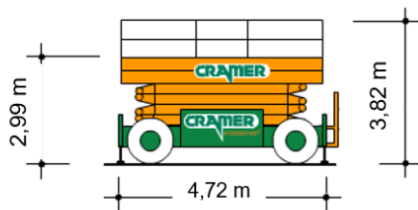

SCHERENARBEITSBÜHNE SB 22-1,2 EAS

mit Batterieantrieb, Allrad und Stützen

Web:

www.cramer-arbeitsbuehnen.de

Telefon:

Brückenuntersichtgeräte: 02304 / 933-666

Arbeitsbühnen: 02304 / 933-555

Schulungen: 02304 / 933-588

Artikelnummer: SB 22-1,2 EAS

Kategorie: [Scheren - Arbeitsbühnen mieten](#)

ADDITIONAL INFORMATION

Arbeitshöhe (m)	22
Plattformhöhe (m)	20
Plattformbreite (m)	1.19
Plattformlänge (m)	4.3
Plattformausschub (m)	1.8
Plattformlänge ausgezogen (m)	6.1
Plattfordoppeldeck	Nein
Plattformnutzlast (kg)	750
max. Personenzahl	2
Stützen vorhanden	Ja
max. zulässige Schrägneigung (%)	1.75
Fahrzeuglänge (m)	4.72
Breite (m)	1.25
Abstützbreite (m)	1.25
Höhe (m)	3.82
Höhe Geländer abgeklappt (m)	2.99
Bodenfreiheit (m)	0.2
Gewicht (kg)	12350
Antrieb	Batterie
Allrad	Ja
Allradlenkung	Ja
Sonstiges	Bordeigener Generator
Einsatzbereich	außen, innen
Nicht markierende Reifen	Ja
Passendes Schulungsangebot	IPAF Bedienschulung (3a)
Hersteller	MAGNI
Hersteller-Typ	ES2212E

Alle Daten wurden präzise ermittelt, für etwaige Druckfehler übernehmen wir keine Haftung.