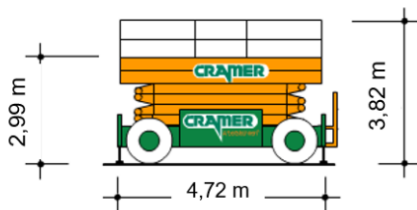

SCHERENARBEITSBÜHNE SB 22-1,2 EAS

mit Batterieantrieb, Allrad und Stützen

Web:

www.cramer-arbeitsbuehnen.de

Telefon:

Brückenuntersichtgeräte: 02304 / 933-666

Arbeitsbühnen: 02304 / 933-555

Schulungen: 02304 / 933-588

Artikelnummer: SB 22-1,2 EAS

Kategorie: [Scheren - Arbeitsbühnen mieten](#)

ADDITIONAL INFORMATION

Arbeitshöhe (m)	22
Plattformhöhe (m)	20
Plattformbreite (m)	1.19
Plattformlänge (m)	4.3
Platformausschub (m)	1.8
Plattformlänge ausgezogen (m)	6.1
Plattfordoppeldeck	Nein
Plattformnutzlast (kg)	750
max. Personenzahl	2
Stützen vorhanden	Ja
max. zulässige Schrägneigung (%)	1.75
Fahrzeuglänge (m)	4.72
Breite (m)	1.25
Abstützbreite (m)	1.25
Höhe (m)	3.82
Höhe Geländer abgeklappt (m)	2.99
Bodenfreiheit (m)	0.2
Gewicht (kg)	12350
Antrieb	Batterie
Allrad	Ja
Allradlenkung	Ja
Sonstiges	Bordeigener Generator
Einsatzbereich	außen, innen
Nicht markierende Reifen	Ja
Passendes Schulungsangebot	IPAF Bedienschulung (3a)
Hersteller	MAGNI
Hersteller-Typ	ES2212E

Alle Daten wurden präzise ermittelt, für etwaige Druckfehler übernehmen wir keine Haftung.