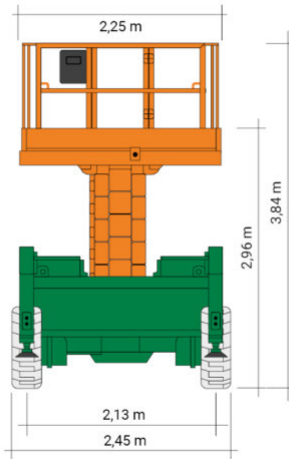

WEITERE BILDER

Alle Daten wurden präzise ermittelt, für etwaige Druckfehler übernehmen wir keine Haftung.