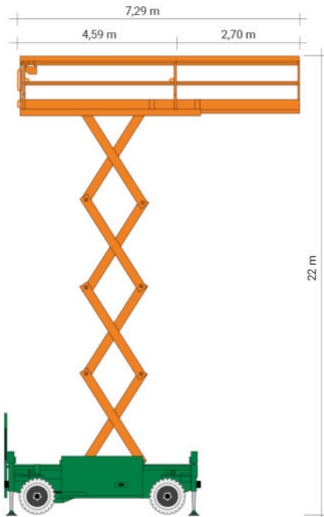

SCHERENARBEITSBÜHNE SB 22-2,5 EAS

mit Batterieantrieb, Allrad und Stützen

Web:

www.cramer-arbeitsbuehnen.de

Telefon:

Brückenuntersichtgeräte: 02304 / 933-666

Arbeitsbühnen: 02304 / 933-555

Schulungen: 02304 / 933-588

Artikelnummer: SB 22-2,5 EAS

Kategorie: [Scheren - Arbeitsbühnen mieten](#)

ADDITIONAL INFORMATION

Arbeitshöhe (m)	22
Plattformhöhe (m)	20
Plattformbreite (m)	2.25
Plattformlänge (m)	4.95
Platfformausschub (m)	2.70
Plattformlänge ausgezogen (m)	7.65
Plattformnutzlast (kg)	750
max. Personenzahl	4
Stützen vorhanden	Ja
Fahrzeuglänge (m)	4.95
Breite (m)	2.45
Höhe (m)	3.84
Bodenfreiheit (m)	0.4
Gewicht (kg)	14200
Antrieb	Batterie
Allrad	Ja
Allradlenkung	Ja
Einsatzbereich	außen, innen
Nicht markierende Reifen	Ja
Passendes Schulungsangebot	IPAF Bedienschulung (3a)
Hersteller	XCMG
Hersteller-Typ	XG2225ERT