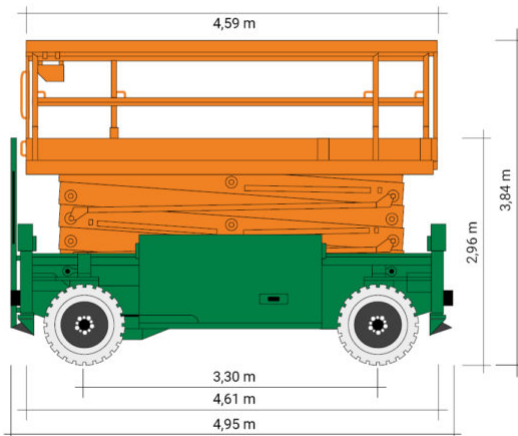

SCHERENARBEITSBÜHNE SB 22-2,5 EAS

mit Batterieantrieb, Allrad und Stützen

Web:

www.cramer-arbeitsbuehnen.de

Telefon:

Brückenuntersichtgeräte: 02304 / 933-666

Arbeitsbühnen: 02304 / 933-555

Schulungen: 02304 / 933-588

Artikelnummer: SB 22-2,5 EAS

Kategorie: [Scheren - Arbeitsbühnen mieten](#)

ADDITIONAL INFORMATION

Arbeitshöhe (m)	22
Plattformhöhe (m)	20
Plattformbreite (m)	2.25
Plattformlänge (m)	4.95
Platfformausschub (m)	2.70
Plattformlänge ausgezogen (m)	7.65
Plattformnutzlast (kg)	750
max. Personenzahl	4
Stützen vorhanden	Ja
Fahrzeuglänge (m)	4.95
Breite (m)	2.45
Höhe (m)	3.84
Bodenfreiheit (m)	0.4
Gewicht (kg)	14200
Antrieb	Batterie
Allrad	Ja
Allradlenkung	Ja
Einsatzbereich	außen, innen
Nicht markierende Reifen	Ja
Passendes Schulungsangebot	IPAF Bedienschulung (3a)
Hersteller	XCMG
Hersteller-Typ	XG2225ERT

Alle Daten wurden präzise ermittelt, für etwaige Druckfehler übernehmen wir keine Haftung.