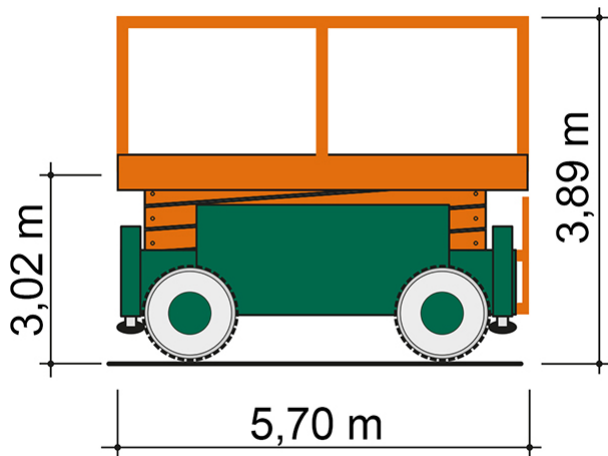

SCHERENARBEITSBÜHNE SB 22,5-2,5 AS

mit Allradantrieb und Stützen

Web:

www.cramer-arbeitsbuehnen.de

Telefon:

Brückenuntersichtgeräte: 02304 / 933-666

Arbeitsbühnen: 02304 / 933-555

Schulungen: 02304 / 933-588

Artikelnummer: SB 22,5-2,5 AS

Kategorie: [Scheren - Arbeitsbühnen mieten](#)

ADDITIONAL INFORMATION

Arbeitshöhe (m)	22.5
Plattformhöhe (m)	20.5
Plattformbreite (m)	2.5
Plattformlänge (m)	5.3
Platformausschub (m)	1.9
Plattformlänge ausgezogen (m)	7.2
Plattfordoppeldeck	Nein
Plattformnutzlast (kg)	1000
max. Personenzahl	5
Stützen vorhanden	Ja
Fahrzeuglänge (m)	5.7
Breite (m)	2.55
Höhe (m)	3.89
Höhe Geländer abgeklappt (m)	3.02
Gewicht (kg)	14800
Antrieb	Diesel
Einsatzbereich	außen, innen
Nicht markierende Reifen	auf Wunsch möglich
Passendes Schulungsangebot	IPAF Bedienschulung (3a)
Hersteller	Liftlux
Hersteller-Typ	SL205-25D4WD