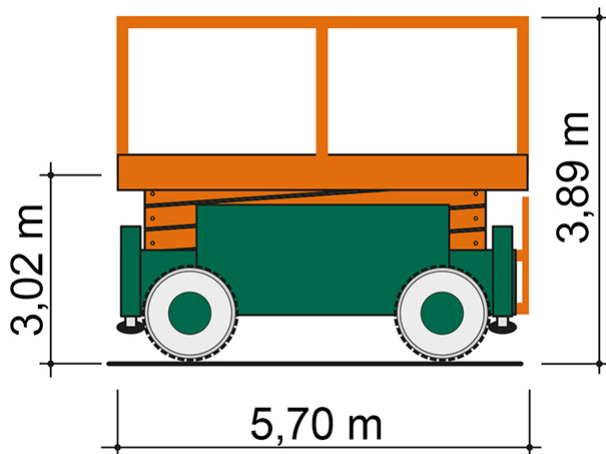

## SCHERENARBEITSBÜHNE SB 22,5-2,5 AS

mit Allradantrieb und Stützen

**Web:**

[www.cramer-arbeitsbuehnen.de](http://www.cramer-arbeitsbuehnen.de)

**Telefon:**

Brückenuntersichtgeräte: 02304 / 933-666

Arbeitsbühnen: 02304 / 933-555

### ADDITIONAL INFORMATION

<b>Arbeitshöhe (m)</b>	22.5
<b>Plattformhöhe (m)</b>	20.5
<b>Plattformbreite (m)</b>	2.5
<b>Plattformlänge (m)</b>	5.3
<b>Platformausschub (m)</b>	1.9
<b>Plattformlänge ausgezogen (m)</b>	7.2
<b>Plattfordoppeldeck</b>	Nein
<b>Plattformnutzlast (kg)</b>	1000
<b>max. Personenzahl</b>	5
<b>Stützen vorhanden</b>	Ja
<b>Fahrzeuglänge (m)</b>	5.7
<b>Breite (m)</b>	2.55
<b>Höhe (m)</b>	3.89
<b>Höhe Geländer abgeklappt (m)</b>	3.02
<b>Gewicht (kg)</b>	14800
<b>Antrieb</b>	Diesel
<b>Einsatzbereich</b>	außen, innen
<b>Nicht markierende Reifen</b>	auf Wunsch möglich
<b>Passendes Schulungsangebot</b>	IPAF Bedienschulung (3a)
<b>Hersteller</b>	Liftlux
<b>Hersteller-Typ</b>	SL205-25D4WD