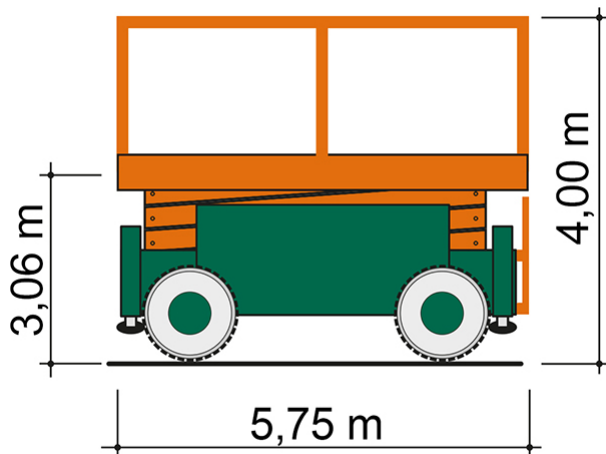

SCHERENARBEITSBÜHNE SB 23-2,5 AS

mit Allradantrieb und Stützen

Web:

www.cramer-arbeitsbuehnen.de

Telefon:

Brückenuntersichtgeräte: 02304 / 933-666

Arbeitsbühnen: 02304 / 933-555

Schulungen: 02304 / 933-588

Artikelnummer: SB 23-2,5 AS

Kategorie: [Scheren - Arbeitsbühnen mieten](#)

ADDITIONAL INFORMATION

Arbeitshöhe (m)	23
Plattformhöhe (m)	21
Plattformbreite (m)	2.5
Plattformlänge (m)	5.35
Platformausschub (m)	2.5
Plattformlänge ausgezogen (m)	7.85
Plattfordoppeldeck	Nein
Plattformnutzlast (kg)	1000
max. Personenzahl	5
Stützen vorhanden	Ja
Fahrzeuglänge (m)	5.75
Breite (m)	2.5
Höhe (m)	4
Höhe Geländer abgeklappt (m)	3.06
Gewicht (kg)	15000
Antrieb	Diesel
Einsatzbereich	außen, innen
Nicht markierende Reifen	auf Wunsch möglich
Passendes Schulungsangebot	IPAF Bedienschulung (3a)
Hersteller	Liftlux
Hersteller-Typ	SL210-25D4WDS