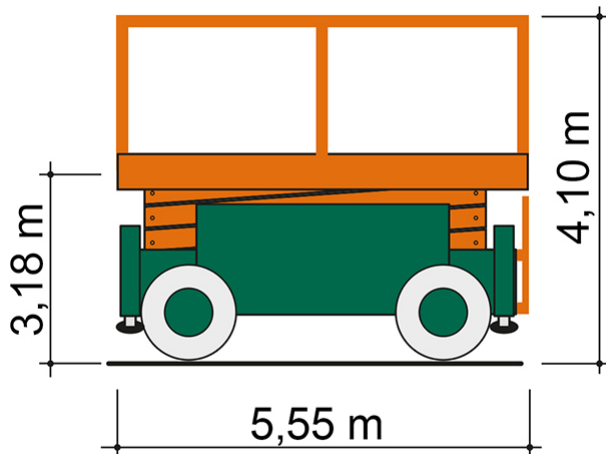

SCHERENARBEITSBÜHNE SB 28-1,2 ES

mit Batterieantrieb und Stützen

Web:

www.cramer-arbeitsbuehnen.de

Telefon:

Brückenuntersichtgeräte: 02304 / 933-666

Arbeitsbühnen: 02304 / 933-555

Schulungen: 02304 / 933-588

Artikelnummer: SB 28-1,2 ES

Kategorie: [Scheren - Arbeitsbühnen mieten](#)

ADDITIONAL INFORMATION

Arbeitshöhe (m)	28
Plattformhöhe (m)	26
Plattformbreite (m)	1.2
Plattformlänge (m)	5.1
Platformausschub (m)	1.9
Plattformlänge ausgezogen (m)	7
Plattfordoppeldeck	Nein
Plattformnutzlast (kg)	600
max. Personenzahl	2
Stützen vorhanden	Ja
Fahrzeuglänge (m)	5.55
Breite (m)	1.25
Höhe (m)	4.14
Höhe Geländer abgeklappt (m)	3.18
Gewicht (kg)	15950
Antrieb	Batterie
Allrad	Nein
Allradlenkung	Ja
Einsatzbereich	außen, innen
Nicht markierende Reifen	Ja
Passendes Schulungsangebot	IPAF Bedienschulung (3a)
Hersteller	HAB
Hersteller-Typ	S280-12E4WDS