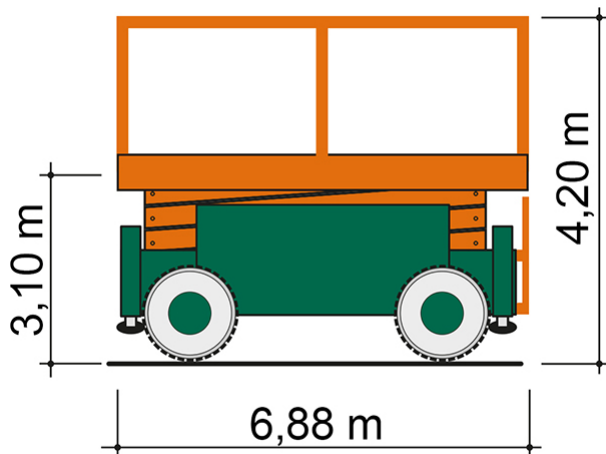

SCHERENARBEITSBÜHNE SB 28-2,5 AS

mit Allradantrieb und Stützen

Web:

www.cramer-arbeitsbuehnen.de

Telefon:

Brückenuntersichtgeräte: 02304 / 933-666

Arbeitsbühnen: 02304 / 933-555

Schulungen: 02304 / 933-588

Artikelnummer: SB 28-2,5 AS

Kategorie: [Scheren - Arbeitsbühnen mieten](#)

ADDITIONAL INFORMATION

Arbeitshöhe (m)	28
Plattformhöhe (m)	26
Plattformbreite (m)	2.5
Plattformlänge (m)	6.5
Platformausschub (m)	3.1
Plattformlänge ausgezogen (m)	9.6
Plattfordoppeldeck	Nein
Plattformnutzlast (kg)	1000
max. Personenzahl	5
Stützen vorhanden	Ja
Fahrzeuglänge (m)	6.88
Breite (m)	2.5
Höhe (m)	4.2
Höhe Geländer abgeklappt (m)	3.1
Gewicht (kg)	24700
Antrieb	Diesel
Einsatzbereich	außen, innen
Nicht markierende Reifen	auf Wunsch möglich
Passendes Schulungsangebot	IPAF Bedienschulung (3a)
Hersteller	JLG, Liftlux
Hersteller-Typ	SL260-25D4WDS