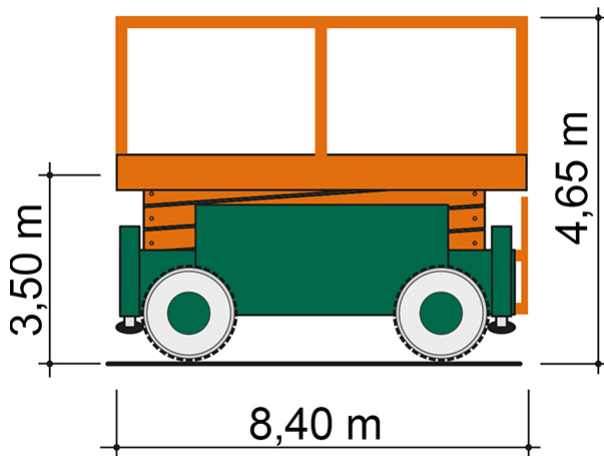

SCHERENARBEITSBÜHNE SB 34-3,0 A

mit Allradantrieb und Stützen

Web:

www.cramer-arbeitsbuehnen.de

Telefon:

Brückenuntersichtgeräte: 02304 / 933-666

Arbeitsbühnen: 02304 / 933-555

Schulungen: 02304 / 933-588

Artikelnummer: SB 34-3,0 A

Kategorie: [Scheren - Arbeitsbühnen mieten](#)

ADDITIONAL INFORMATION

Arbeitshöhe (m)	34.2
Plattformhöhe (m)	32.2
Plattformbreite (m)	2.9
Plattformlänge (m)	7.85
Platformausschub (m)	3.15
Plattformlänge ausgezogen (m)	11
Plattfordoppeldeck	Nein
Plattformnutzlast (kg)	1400
max. Personenzahl	5
Stützen vorhanden	Ja
Fahrzeuglänge (m)	8.4
Breite (m)	3
Höhe (m)	4.65
Höhe Geländer abgeklappt (m)	3.5
Gewicht (kg)	39800
Antrieb	Diesel
Einsatzbereich	außen, innen
Nicht markierende Reifen	auf Wunsch möglich
Passendes Schulungsangebot	IPAF Bedienschulung (3a)
Hersteller	Liftlux
Hersteller-Typ	SL320-30D4WDS