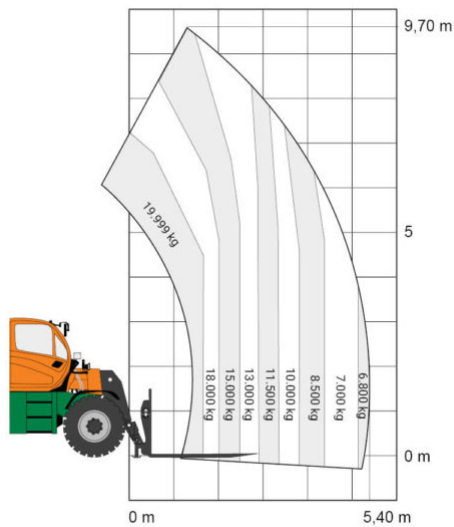

## SCHWERLAST TELESKOPSTAPLER TSH 10200

mit starrem Oberwagen

**Web:**

[www.cramer-arbeitsbuehnen.de](http://www.cramer-arbeitsbuehnen.de)

**Telefon:**

Brückenuntersichtgeräte: 02304 / 933-666

Arbeitsbühnen: 02304 / 933-555

### ADDITIONAL INFORMATION

<b>max. Hubhöhe (m)</b>	9.7
<b>max. Hubkraft (kg)</b>	19999
<b>max. seitliche Reichweite (m)</b>	5.4
<b>Gewicht (kg)</b>	26394
<b>Breite (m)</b>	2.58
<b>Höhe (m)</b>	2.98
<b>Fahrzeuglänge (m)</b>	9.1
<b>Länge Gabelträger (m)</b>	2.4
<b>Bodenfreiheit (m)</b>	0.41
<b>Lastschwerpunktstand (m)</b>	1.2
<b>Antrieb</b>	Diesel
<b>Allrad</b>	Ja
<b>Allradlenkung</b>	Ja
<b>Führerscheinklasse</b>	L
<b>Hersteller</b>	Manitou
<b>Hersteller-Typ</b>	MHT 10200 210Y ST5 S1
<b>Passendes Schulungsangebot</b>	Teleskopstapler Schulung