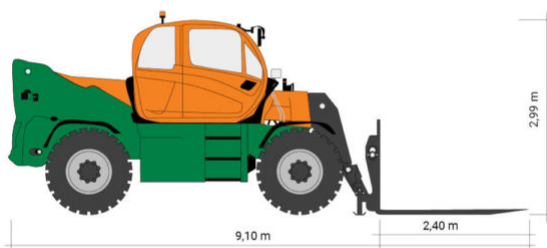

## SCHWERLAST TELESKOPSTAPLER TSH 10200

mit starrem Oberwagen

**Web:**

[www.cramer-arbeitsbuehnen.de](http://www.cramer-arbeitsbuehnen.de)

**Telefon:**

Brückenuntersichtgeräte: 02304 / 933-666

Arbeitsbühnen: 02304 / 933-555

### ADDITIONAL INFORMATION

<b>max. Hubhöhe (m)</b>	9.7
<b>max. seitliche Reichweite (m)</b>	5.4
<b>Gewicht (kg)</b>	26394
<b>Breite (m)</b>	2.58
<b>Höhe (m)</b>	2.98
<b>Fahrzeuglänge (m)</b>	9.1
<b>Länge Gabelträger (m)</b>	2.4
<b>Bodenfreiheit (m)</b>	0.41
<b>Lastschwerpunktstand (m)</b>	1.2
<b>Antrieb</b>	Diesel
<b>Allrad</b>	Ja
<b>Allradlenkung</b>	Ja
<b>Führerscheinklasse</b>	L
<b>Hersteller</b>	Manitou
<b>Hersteller-Typ</b>	MHT 10200 210Y ST5 S1
<b>Passendes Schulungsangebot</b>	Teleskopstapler Schulung