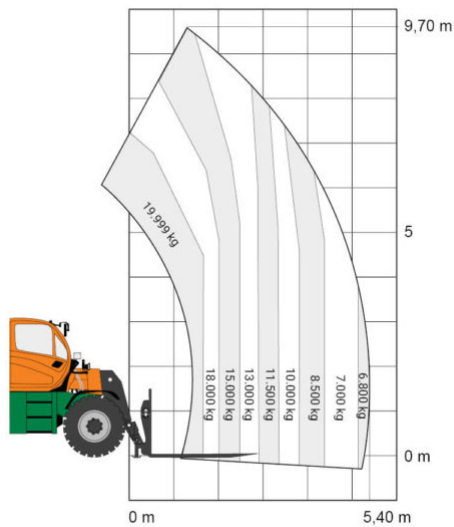

## SCHWERLAST TELESKOPSTAPLER TSH 10200

mit starrem Oberwagen

**Web:**

[www.cramer-arbeitsbuehnen.de](http://www.cramer-arbeitsbuehnen.de)

**Telefon:**

Brückenuntersichtgeräte: 02304 / 933-666

Arbeitsbühnen: 02304 / 933-555

### ADDITIONAL INFORMATION

<b>max. Hubhöhe (m)</b>	9.7
<b>max. seitliche Reichweite (m)</b>	5.4
<b>Gewicht (kg)</b>	26394
<b>Breite (m)</b>	2.58
<b>Höhe (m)</b>	2.98
<b>Fahrzeuglänge (m)</b>	9.1
<b>Länge Gabelträger (m)</b>	2.4
<b>Bodenfreiheit (m)</b>	0.41
<b>Lastschwerpunktstand (m)</b>	1.2
<b>Antrieb</b>	Diesel
<b>Allrad</b>	Ja
<b>Allradlenkung</b>	Ja
<b>Führerscheinklasse</b>	L
<b>Hersteller</b>	Manitou
<b>Hersteller-Typ</b>	MHT 10200 210Y ST5 S1
<b>Passendes Schulungsangebot</b>	Teleskopstapler Schulung