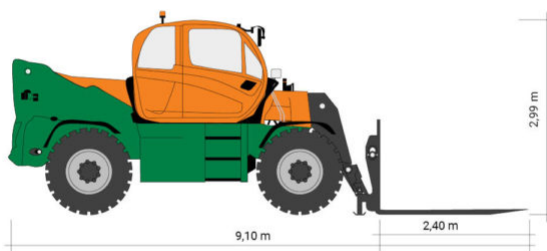

## SCHWERLAST TELESKOPSTAPLER TSH 10200

mit starrem Oberwagen

**Web:**

[www.cramer-arbeitsbuehnen.de](http://www.cramer-arbeitsbuehnen.de)

**Telefon:**

Brückenuntersichtgeräte: 02304 / 933-666

Arbeitsbühnen: 02304 / 933-555

### ADDITIONAL INFORMATION

<b>max. Hubhöhe (m)</b>	9.7
<b>max. Hubkraft (kg)</b>	19999
<b>max. seitliche Reichweite (m)</b>	5.4
<b>Gewicht (kg)</b>	26394
<b>Breite (m)</b>	2.58
<b>Höhe (m)</b>	2.98
<b>Fahrzeuglänge (m)</b>	9.1
<b>Länge Gabelträger (m)</b>	2.4
<b>Bodenfreiheit (m)</b>	0.41
<b>Lastschwerpunktstand (m)</b>	1.2
<b>Antrieb</b>	Diesel
<b>Allrad</b>	Ja
<b>Allradlenkung</b>	Ja
<b>Führerscheinklasse</b>	L
<b>Hersteller</b>	Manitou
<b>Hersteller-Typ</b>	MHT 10200 210Y ST5 S1
<b>Passendes Schulungsangebot</b>	Teleskopstapler Schulung