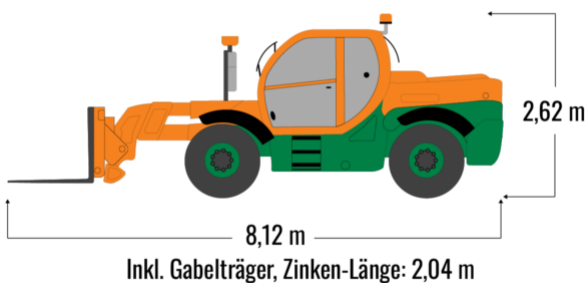

SCHWERLAST TELESKOPSTAPLER TSH 1070

mit starrem Oberwagen

Web:

www.cramer-arbeitsbuehnen.de

Telefon:

Brückenuntersichtgeräte: 02304 / 933-666

Arbeitsbühnen: 02304 / 933-555

Schulungen: 02304 / 933-588

Artikelnummer: TSH 1070

Kategorie: [Teleskopstapler mieten](#)

ADDITIONAL INFORMATION

max. Hubhöhe (m)	10
max. Hubkraft (kg)	7000
max. seitliche Reichweite (m)	5.9
Gewicht (kg)	12670
Breite (m)	2.5
Höhe (m)	2.62
Fahrzeuglänge (m)	8.12
Bodenfreiheit (m)	0.41
Lastschwerpunktstand (m)	0.6
Leistung	74 kW
Antrieb	Diesel
Allrad	Ja
Allradlenkung	Ja
Führerscheinklasse	L
Hersteller	MAGNI
Hersteller-Typ	7.10 P
Passendes Schulungsangebot	Teleskopstapler Schulung