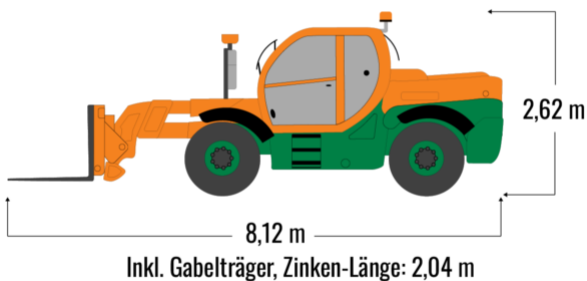

SCHWERLAST TELESKOPSTAPLER TSH 1070

mit starrem Oberwagen

Web:

www.cramer-arbeitsbuehnen.de

Telefon:

Brückenuntersichtgeräte: 02304 / 933-666

Arbeitsbühnen: 02304 / 933-555

Schulungen: 02304 / 933-588

Artikelnummer: TSH 1070

Kategorie: [Teleskopstapler mieten](#)

ADDITIONAL INFORMATION

max. Hubhöhe (m)	10
max. Hubkraft (kg)	7000
max. seitliche Reichweite (m)	5.9
Gewicht (kg)	12670
Breite (m)	2.5
Höhe (m)	2.62
Fahrzeuglänge (m)	8.12
Bodenfreiheit (m)	0.41
Lastschwerpunktstand (m)	0.6
Leistung	74 kW
Antrieb	Diesel
Allrad	Ja
Allradlenkung	Ja
Führerscheinklasse	L
Hersteller	MAGNI
Hersteller-Typ	7.10 P
Passendes Schulungsangebot	Teleskopstapler Schulung