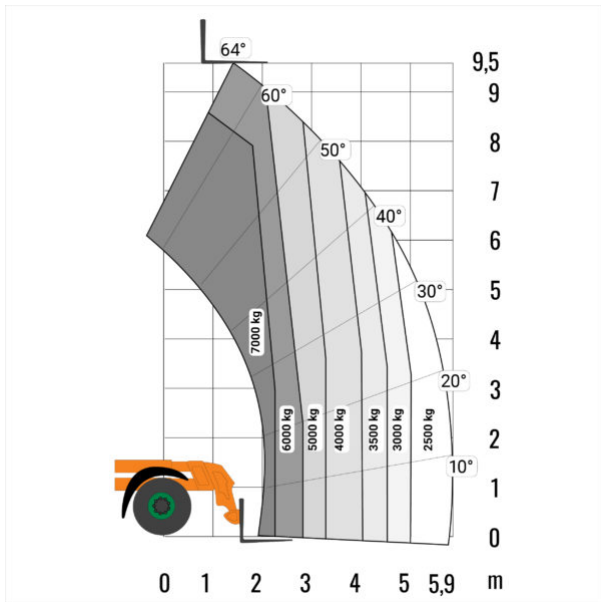

SCHWERLAST TELESKOPSTAPLER TSH 1070

mit starrem Oberwagen

Web:

www.cramer-arbeitsbuehnen.de

Telefon:

Brückenuntersichtgeräte: 02304 / 933-666

Arbeitsbühnen: 02304 / 933-555

Schulungen: 02304 / 933-588

Artikelnummer: TSH 1070

Kategorie: [Teleskopstapler mieten](#)

ADDITIONAL INFORMATION

max. Hubhöhe (m)	10
max. Hubkraft (kg)	7000
max. seitliche Reichweite (m)	5.9
Gewicht (kg)	12670
Breite (m)	2.5
Höhe (m)	2.62
Fahrzeuglänge (m)	8.12
Bodenfreiheit (m)	0.41
Lastschwerpunktstand (m)	0.6
Leistung	74 kW
Antrieb	Diesel
Allrad	Ja
Allradlenkung	Ja
Führerscheinklasse	L
Hersteller	MAGNI
Hersteller-Typ	7.10 P
Passendes Schulungsangebot	Teleskopstapler Schulung