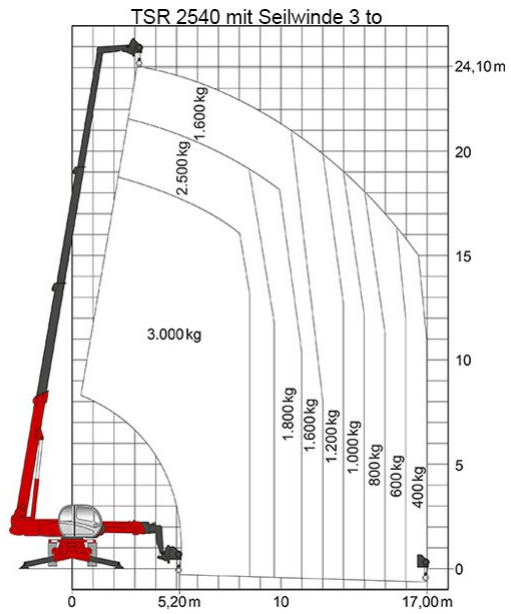

WEITERE BILDER

Alle Daten wurden präzise ermittelt, für etwaige Druckfehler übernehmen wir keine Haftung.