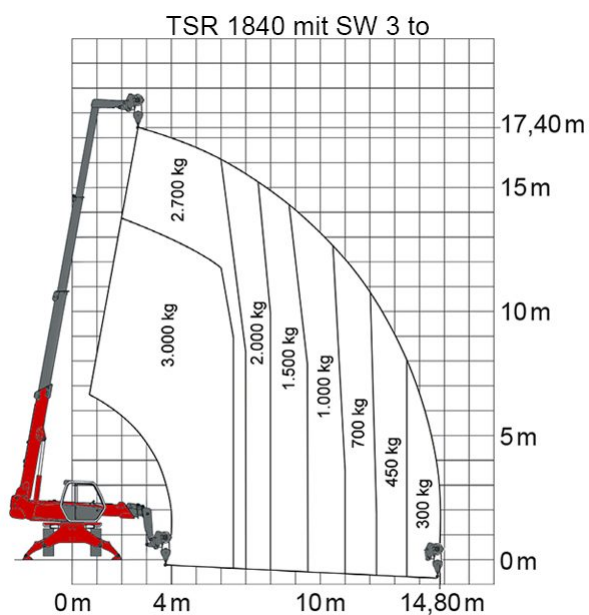

Alle Daten wurden präzise ermittelt, für etwaige Druckfehler übernehmen wir keine Haftung.