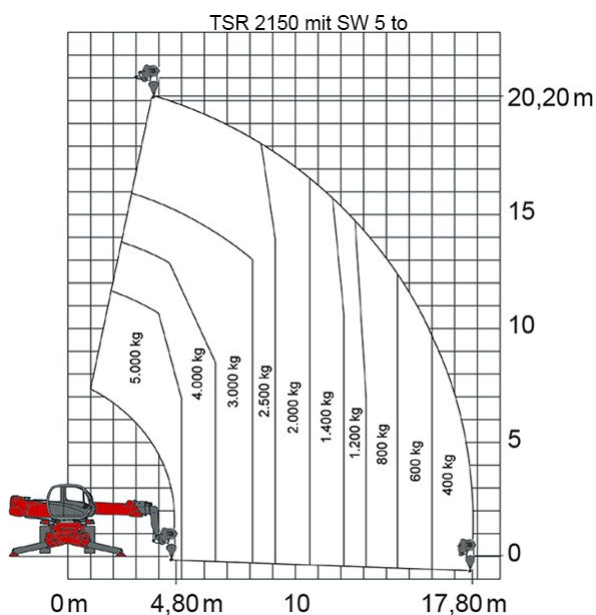

Alle Daten wurden präzise ermittelt, für etwaige Druckfehler übernehmen wir keine Haftung.