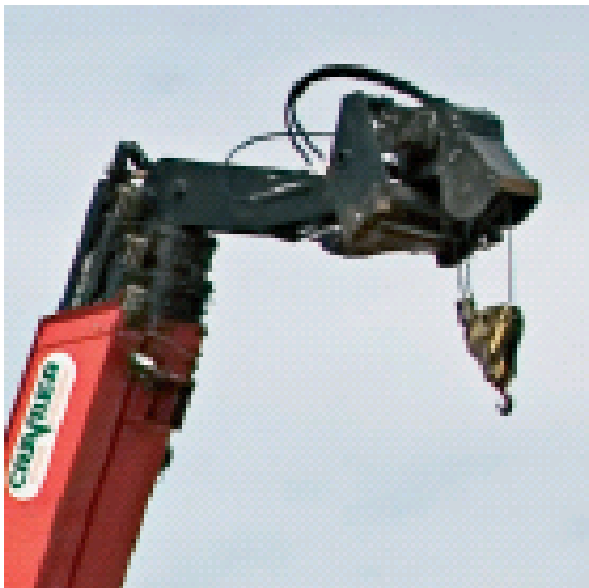

SEILWINDE SW 5 TO MANITOU

Seilwinde mit einer max. Hubkraft von 5 to, geeignet für unsere Teleskopstapler mit drehbarem Oberwagen:

[TSR 1840](#)

[TSR 2145](#)

[TSR 2150](#)

[TSR 2540](#)

Web:

www.cramer-arbeitsbuehnen.de

Telefon:

Brückenuntersichtgeräte: 02304 / 933-666

Arbeitsbühnen: 02304 / 933-555

Schulungen: 02304 / 933-588

Artikelnummer: SW 5 to Manitou

Kategorien: [Anbauteile](#), [Teleskopstapler mieten](#)

ADDITIONAL INFORMATION