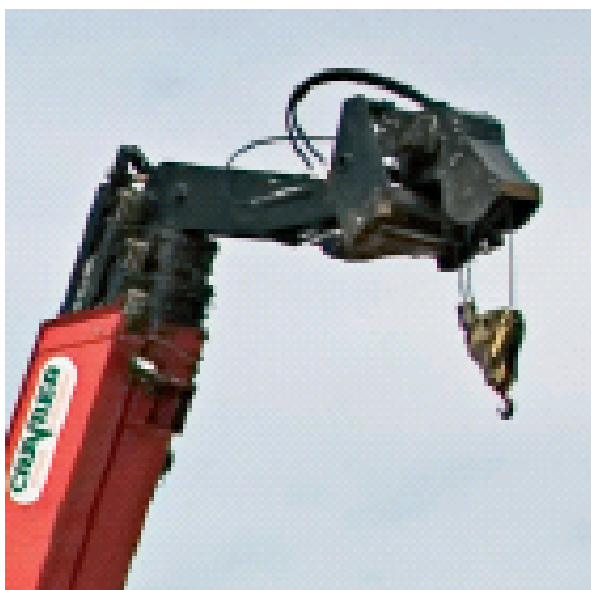

SEILWINDE SW 5 TO MANITOU

Seilwinde mit einer max. Hubkraft von 5 to, geeignet für unsere Teleskopstapler mit drehbarem Oberwagen:

[TSR 1840](#)

[TSR 2145](#)

[TSR 2150](#)

[TSR 2540](#)

Web:

www.cramer-arbeitsbuehnen.de

Telefon:

Brückenuntersichtgeräte: 02304 / 933-666

Arbeitsbühnen: 02304 / 933-555

Schulungen: 02304 / 933-588

Artikelnummer: SW 5 to Manitou

Kategorien: [Anbauteile](#), [Teleskopstapler mieten](#)

ADDITIONAL INFORMATION