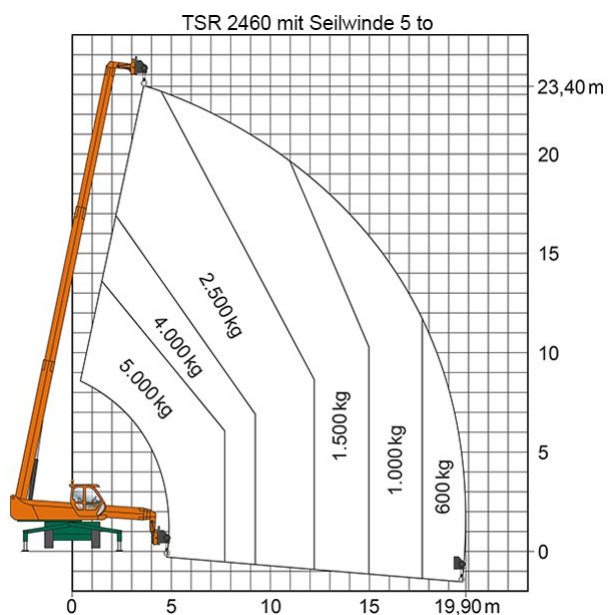

Alle Daten wurden präzise ermittelt, für etwaige Druckfehler übernehmen wir keine Haftung.