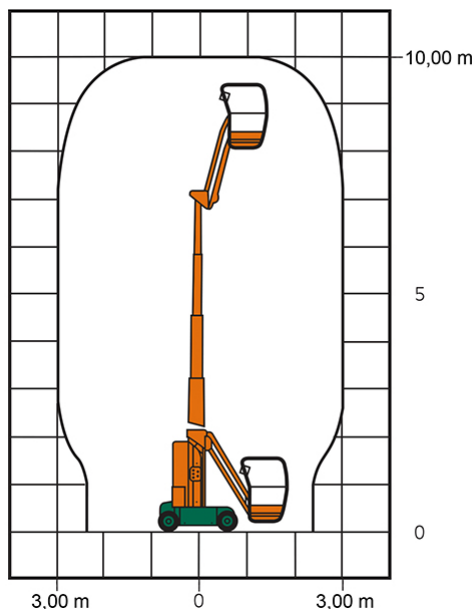

SELBSTFAHRENDE GELENKTELESKOP-ARBEITSBÜHNE SGT 10 E III

mit Korbarm

Web:

www.cramer-arbeitsbuehnen.de

Telefon:

Brückenuntersichtgeräte: 02304 / 933-666

Arbeitsbühnen: 02304 / 933-555

Schulungen: 02304 / 933-588

Artikelnummer: SGT 10 E III

Kategorie: [Teleskop-Arbeitsbühnen mieten](#)

ADDITIONAL INFORMATION

Arbeitshöhe (m)	10
Plattformhöhe (m)	8
max. seitliche Reichweite (m)	3
Korbbreite (m)	0.68
Korblänge (m)	0.93
max. Korbnutzlast (kg)	200
max. Personenzahl	2
Stützen vorhanden	Nein
Fahrzeuglänge (m)	2.6
Breite (m)	0.99
Höhe (m)	1.99
Gewicht (kg)	2760
Antrieb	Batterie
Allrad	Nein
Bodenbeschaffenheit	gerade/befestigt
Einsatzbereich	außen, innen
Nicht markierende Reifen	Ja
Arbeitsbereich	senkrecht nach oben, über Hindernisse nach oben, über hochgelegene Hindernisse nach oben
Passendes Schulungsangebot	IPAF Bedienschulung (3b)
Hersteller	Haulotte
Hersteller-Typ	Star 10