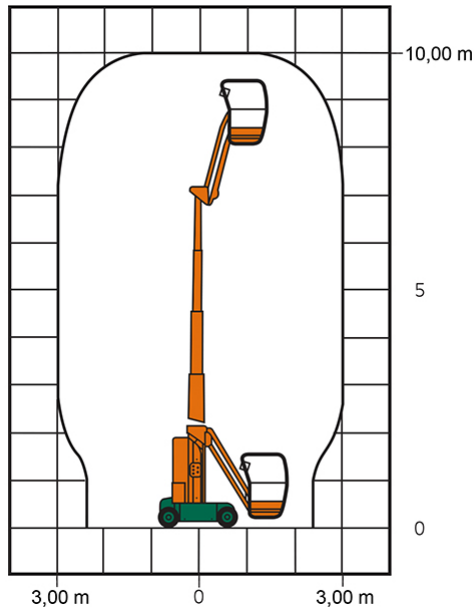

SELBSTFAHRENDE GELENKTELESKOP-ARBEITSBÜHNE SGT 10 E III

mit Korbarm

Web:

www.cramer-arbeitsbuehnen.de

Telefon:

Brückenuntersichtgeräte: 02304 / 933-666

Arbeitsbühnen: 02304 / 933-555

Schulungen: 02304 / 933-588

Artikelnummer: SGT 10 E III

Kategorie: [Teleskop-Arbeitsbühnen mieten](#)

ADDITIONAL INFORMATION

Arbeitshöhe (m)	10
Plattformhöhe (m)	8
max. seitliche Reichweite (m)	3
Korbbreite (m)	0.68
Korblänge (m)	0.93
max. Korbnutzlast (kg)	200
max. Personenzahl	2
Stützen vorhanden	Nein
Fahrzeuglänge (m)	2.6
Breite (m)	0.99
Höhe (m)	1.99
Gewicht (kg)	2760
Antrieb	Batterie
Allrad	Nein
Bodenbeschaffenheit	gerade/befestigt
Einsatzbereich	außen, innen
Nicht markierende Reifen	Ja
Arbeitsbereich	senkrecht nach oben, über Hindernisse nach oben, über hochgelegene Hindernisse nach oben
Passendes Schulungsangebot	IPAF Bedienschulung (3b)
Hersteller	Haulotte
Hersteller-Typ	Star 10