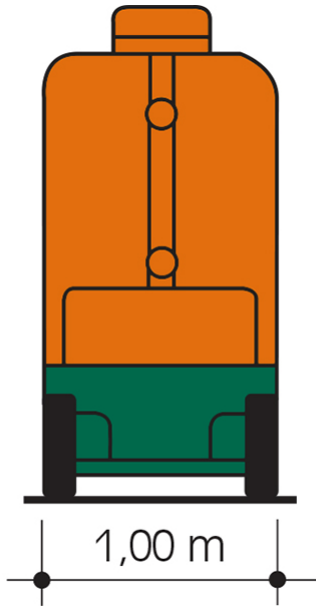

WEITERE BILDER

Alle Daten wurden präzise ermittelt, für etwaige Druckfehler übernehmen wir keine Haftung.