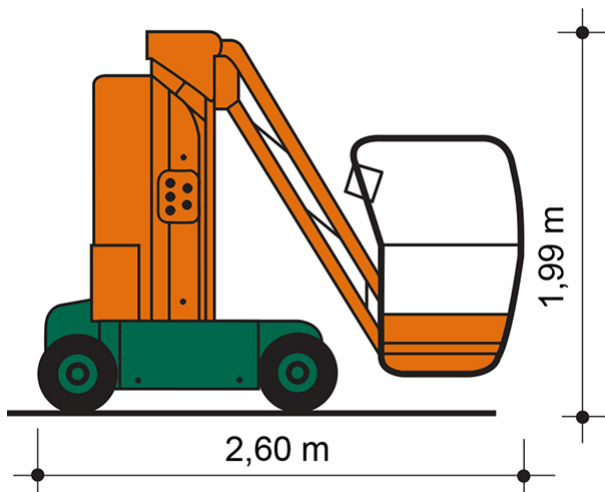

SELBSTFAHRENDE GELENKTELESKOP-ARBEITSBÜHNE SGT 10 E III

mit Korbarm

Web:

www.cramer-arbeitsbuehnen.de

Telefon:

Brückenuntersichtgeräte: 02304 / 933-666

Arbeitsbühnen: 02304 / 933-555

Schulungen: 02304 / 933-588

Artikelnummer: SGT 10 E III

Kategorie: [Teleskop-Arbeitsbühnen mieten](#)

ADDITIONAL INFORMATION

Arbeitshöhe (m)	10
Plattformhöhe (m)	8
max. seitliche Reichweite (m)	3
Korbbreite (m)	0.68
Korblänge (m)	0.93
max. Korbnutzlast (kg)	200
max. Personenzahl	2
Stützen vorhanden	Nein
Fahrzeuglänge (m)	2.6
Breite (m)	0.99
Höhe (m)	1.99
Gewicht (kg)	2760
Antrieb	Batterie
Allrad	Nein
Bodenbeschaffenheit	gerade/befestigt
Einsatzbereich	außen, innen
Nicht markierende Reifen	Ja
Arbeitsbereich	senkrecht nach oben, über Hindernisse nach oben, über hochgelegene Hindernisse nach oben
Passendes Schulungsangebot	IPAF Bedienschulung (3b)
Hersteller	Haulotte
Hersteller-Typ	Star 10