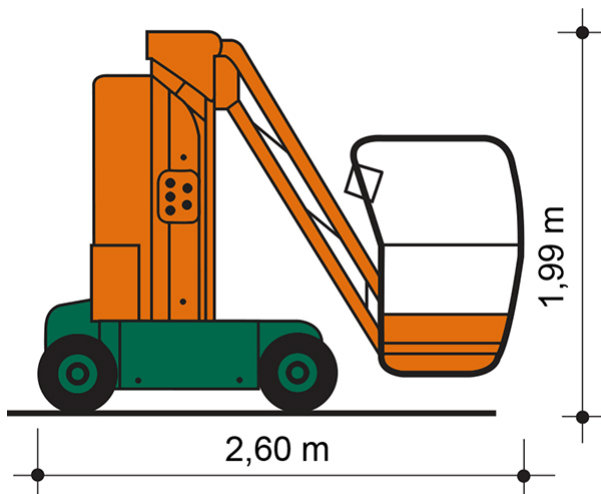

SELBSTFAHRENDE GELENKTELESKOP-ARBEITSBÜHNE SGT 10 E III

mit Korbarm

Web:

www.cramer-arbeitsbuehnen.de

Telefon:

Brückenuntersichtgeräte: 02304 / 933-666

Arbeitsbühnen: 02304 / 933-555

Schulungen: 02304 / 933-588

Artikelnummer: SGT 10 E III

Kategorie: [Teleskop-Arbeitsbühnen mieten](#)

ADDITIONAL INFORMATION

Arbeitshöhe (m)	10
Plattformhöhe (m)	8
max. seitliche Reichweite (m)	3
Korbbreite (m)	0.68
Korblänge (m)	0.93
max. Korbnutzlast (kg)	200
max. Personenzahl	2
Stützen vorhanden	Nein
Fahrzeuglänge (m)	2.6
Breite (m)	0.99
Höhe (m)	1.99
Gewicht (kg)	2760
Antrieb	Batterie
Allrad	Nein
Bodenbeschaffenheit	gerade/befestigt
Einsatzbereich	außen, innen
Nicht markierende Reifen	Ja
Arbeitsbereich	senkrecht nach oben, über Hindernisse nach oben, über hochgelegene Hindernisse nach oben
Passendes Schulungsangebot	IPAF Bedienschulung (3b)
Hersteller	Haulotte
Hersteller-Typ	Star 10