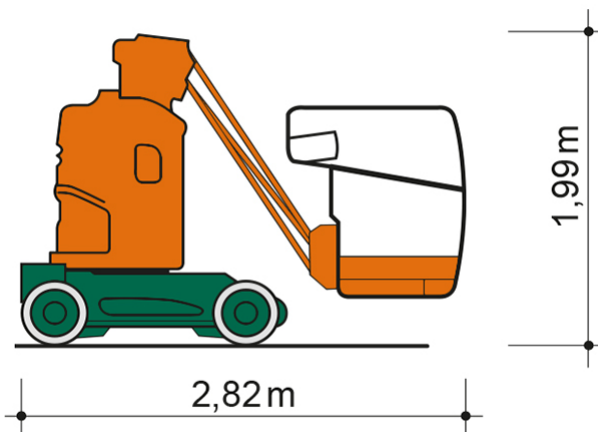

SELBSTFAHRENDE GELENKTELESKOP-ARBEITSBÜHNE SGT 10 E IV

mit Korbarm

Web:

www.cramer-arbeitsbuehnen.de

Telefon:

Brückenuntersichtgeräte: 02304 / 933-666

Arbeitsbühnen: 02304 / 933-555

Schulungen: 02304 / 933-588

Artikelnummer: SGT 10 E IV

Kategorie: [Teleskop-Arbeitsbühnen mieten](#)

ADDITIONAL INFORMATION

Arbeitshöhe (m)	9.9
Plattformhöhe (m)	7.9
Korb schwenkbar (°)	140
max. seitliche Reichweite (m)	3.15
Korbbreite (m)	0.9
Korblänge (m)	0.75
max. Korbnutzlast (kg)	200
max. Personenzahl	2
Stützen vorhanden	Nein
Standbreite (m) in Fahrstellung	0.99
Fahrzeuglänge (m)	2.82
Breite (m)	0.99
Höhe (m)	1.99
Gewicht (kg)	2650
Antrieb	Batterie
Allrad	Nein
Bodenbeschaffenheit	gerade/befestigt
Einsatzbereich	außen, innen
Nicht markierende Reifen	Ja
Arbeitsbereich	senkrecht nach oben, über Hindernisse nach oben, über hochgelegene Hindernisse nach oben
Passendes Schulungsangebot	IPAF Bedienschulung (3b)
Hersteller	Manitou
Hersteller-Typ	100 VJR Evolution