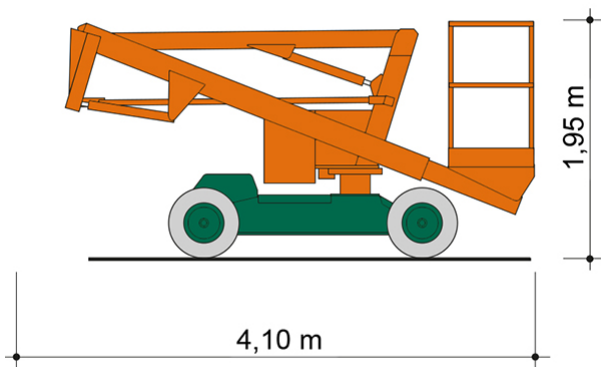

SELBSTFAHRENDE GELENKTELESKOP-ARBEITSBÜHNE SGT 12 A HYB mit Allradantrieb

Web:

www.cramer-arbeitsbuehnen.de

Telefon:

Brückenuntersichtgeräte: 02304 / 933-666

Arbeitsbühnen: 02304 / 933-555

Schulungen: 02304 / 933-588

Artikelnummer: SGT 12 A Hyb

Kategorie: [Teleskop-Arbeitsbühnen mieten](#)

ADDITIONAL INFORMATION

| | |
|--------------------------------------|----------------------------------|
| Arbeitshöhe (m) | 12.25 |
| Plattformhöhe (m) | 10.25 |
| max. seitliche Reichweite (m) | 6.1 |
| Korbbreite (m) | 0.65 |
| Korblänge (m) | 1.1 |
| max. Korbnutzlast (kg) | 200 |
| max. Personenzahl | 2 |
| Stützen vorhanden | Nein |
| Fahrzeuglänge (m) | 4.1 |
| Breite (m) | 1.62 |
| Höhe (m) | 1.95 |
| Gewicht (kg) | 3330 |
| Antrieb | Batterie, Diesel, Hybrid |
| Allrad | Ja |
| Bodenbeschaffenheit | gerade/befestigt, unbefestigt |
| Einsatzbereich | außen, innen |
| Nicht markierende Reifen | Ja |
| Passendes Schulungsangebot | IPAF Bedienschulung (3b) |
| Hersteller | Niftylift |
| Hersteller-Typ | HR 12 D E 4WD |