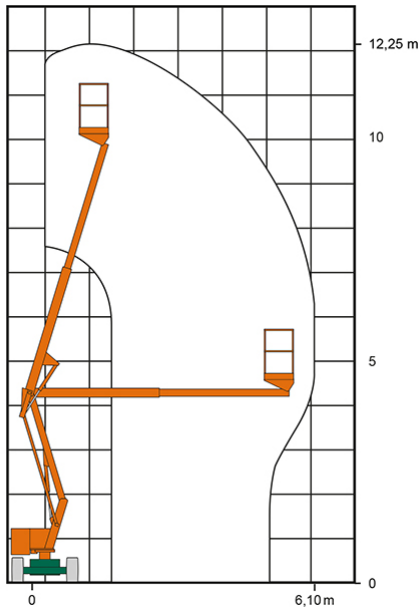

SELBSTFAHRENDE GELENKTELESKOP-ARBEITSBÜHNE SGT 12 A HYB mit Allradantrieb